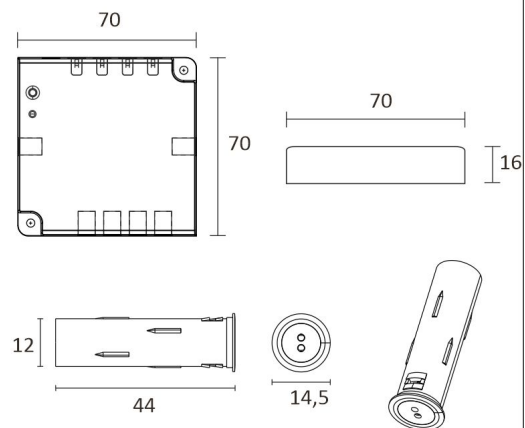

## SPECIFIKATIONER

PRODUKTENS MÅTT	2000.0 x 19.0 x 19.0
MONTERINGSSÄTT	
FÄRGTEMPERATUR	4000 K
FÄRGÅTERGIVNINGINDEX	
NOMINELL LIVSLÄNGD	102.000h
ENERGIEFFEKTIVITETSKLASS	
LJUSFLÖDE	
EFFEKTIVITET	
SPÄNNING	
KOD FÖR KAPSLINGSKLASS	IP20
ANTAL LED/M	
INEFFEKT	
ANTAL TÄNDCYKLER	
OMGIVNINGSTEMPERATUR	
INGÅENDE STRÖM KOPPLING	
GARANTITID (MÅNADER)	24
TRYGGHETSFÖRSÄKRING (MÅNADER)	
MONTERINGS- OCH BRUKSANVISNING	<a href="https://www.limente.fi/Images/productpics/instructions/limente_ribbon-pro.pdf">https://www.limente.fi/Images/productpics/instructions/limente_ribbon-pro.pdf</a>

## FRUKOSTSKÅPS SETT 2X2M VERTIKALT

LIMENTE CORNER, SMART 512, DRIVER

LIMENTE PROLITE, IP20

LIMENTE CORNER

LIMENTE SMART 512

LIMENTE LED28030