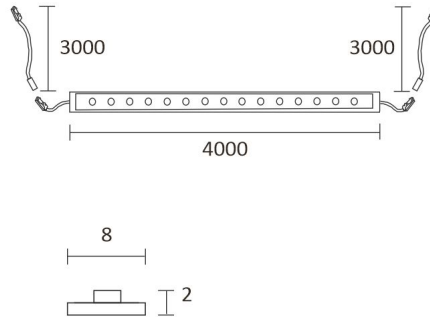

LIMENTE PROLITE, IP20