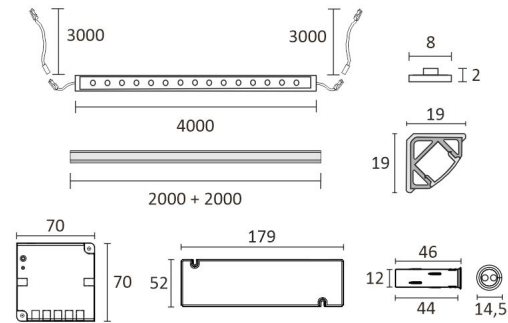

FRUKOSTSKÅPS SETT 2X2M VERTIKALT

LIMENTE CORNER, SMART 512, DRIVER