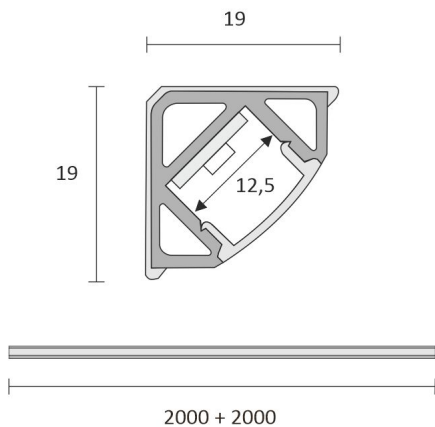

## SPECIFIKATIONER

PRODUKTENS MÅTT	2000.0 x 19.0 x 19.0
MONTERINGSSÄTT	
FÄRGTEMPERATUR	4000 K
FÄRGÅTERGIVNINGINDEX	
NOMINELL LIVSLÄNGD	102.000h
ENERGIEFFEKTIVITETSKLASS	
LJUSFLÖDE	
EFFEKTIVITET	
SPÄNNING	
KOD FÖR KAPSLINGSKLASS	IP20
ANTAL LED/M	
INEFFEKT	
ANTAL TÄNDCYKLER	
OMGIVNINGSTEMPERATUR	
INGÅENDE STRÖM KOPPLING	
GARANTITID (MÅNADER)	24
TRYGGHETSFÖRSÄKRING (MÅNADER)	
MONTERINGS- OCH BRUKSANVISNING	<a href="https://www.limente.fi/Images/productpics/instructions/limente_ribbon-pro.pdf">https://www.limente.fi/Images/productpics/instructions/limente_ribbon-pro.pdf</a>

## FRUKOSTSKÅPS SETT 2X2M VERTIKALT

LIMENTE CORNER, SMART 512, DRIVER

LIMENTE PROLITE, IP20

LIMENTE CORNER

LIMENTE SMART 512

LIMENTE LED28030