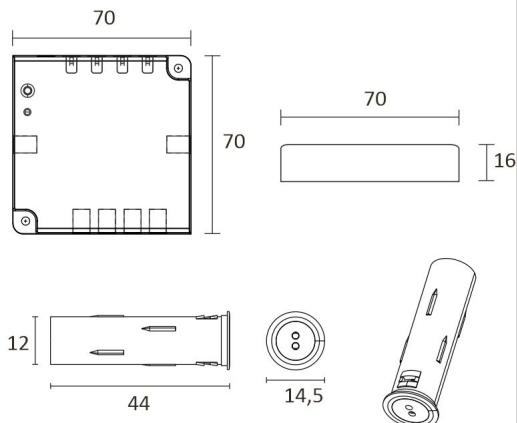

## SPECIFIKATIONER

PRODUKTENS MÅTT	2150.0 x 19.0 x 19.0
MONTERINGSSÄTT	
FÄRGTEMPERATUR	3000 K
FÄRGÅTERGIVNINGINDEX	> 80
NOMINELL LIVSLÅNGD	54.000h (L80B10), 102.000h (L70B50)
ENERGIEFFEKTIVITETSKLASS	
LJUSFLÖDE	500 lm/m
EFFEKTIVITET	104 lm/W
SPÄNNING	
KOD FÖR KAPSLINGSKLASS	IP44/IP20
ANTAL LED/M	
INEFFEKT	24 W
ANTAL TÄNDCYKLER	
OMGIVNINGSTEMPERATUR	
INGÅENDE STRÖM KOPPLING	
GARANTITID (MÅNADER)	24
TRYGGHETSFÖRSÄKRING (MÅNADER)	
MONTERINGS- OCH BRUKSANVISNING	<a href="https://www.limente.fi/Images/productpics/instructions/limente_ribbon-pro.pdf">https://www.limente.fi/Images/productpics/instructions/limente_ribbon-pro.pdf</a>

## SKÅP SET CORNER 4M

LIMENTE CORNER, SMART 512, DRIVER

LIMENTE PROLITE, IP20

LIMENTE CORNER

LIMENTE LED28030

LIMENTE SMART 512

## SKÅP SET CORNER 4M