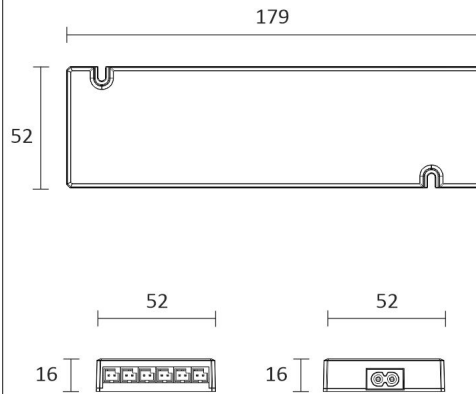

## SPECIFIKATIONER

PRODUKTENS MÅTT	2150.0 x 19.0 x 19.0
MONTERINGSSÄTT	
FÄRGTEMPERATUR	3000 K
FÄRGÅTERGIVNINGINDEX	> 80
NOMINELL LIVSLÅNGD	54.000h (L80B10), 102.000h (L70B50)
ENERGIEFFEKTIVITETSKLASS	
LJUSFLÖDE	500 lm/m
EFFEKTIVITET	104 lm/W
SPÄNNING	
KOD FÖR KAPSLINGSKLASS	IP44/IP20
ANTAL LED/M	
INEFFEKT	24 W
ANTAL TÄNDCYKLER	
OMGIVNINGSTEMPERATUR	
INGÅENDE STRÖM KOPPLING	
GARANTITID (MÅNADER)	24
TRYGGHETSFÖRSÄKRING (MÅNADER)	
MONTERINGS- OCH BRUKSANVISNING	<a href="https://www.limente.fi/Images/productpics/instructions/limente_ribbon-pro.pdf">https://www.limente.fi/Images/productpics/instructions/limente_ribbon-pro.pdf</a>

## SKÅP SET CORNER 4M

LIMENTE CORNER, SMART 512, DRIVER

LIMENTE PROLITE, IP20

LIMENTE CORNER

LIMENTE LED28030

LIMENTE SMART 512

## SKÅP SET CORNER 4M