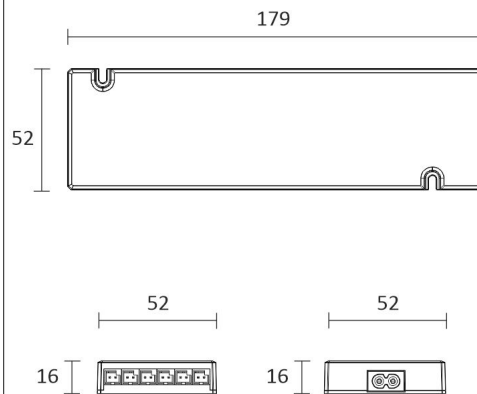

SKÅP SET CORNER 4M

ÖVERSIKT

ARTIKELNUMMER	96370
GTIN-KOD	6430022824539
ELNUMMER	4143194
ETIM ALLMÄNT NAMN	
ETIM-KLASS	
ETIM-GRUPP	
FÄRG	Alulook
LJUSKÄLLA	LED

SPECIFIKATIONER

PRODUKTENS MÅTT	2150.0 x 19.0 x 19.0
MONTERINGSSÄTT	
FÄRGTEMPERATUR	3000 K
FÄRGÅTERGIVNINGINDEX	> 80
NOMINELL LIVSLÅNGD	102.000h
ENERGIEFFEKTIVITETSKLASS	
LJUSFLÖDE	500 lm/m
EFFEKTIVITET	104 lm/W
SPÄNNING	
KOD FÖR KAPSLINGSKLASS	IP44/IP20
ANTAL LED/M	
INEFFEKT	24 W
ANTAL TÄNDCYKLER	
OMGIVNINGSTEMPERATUR	
INGÅENDE STRÖM KOPPLING	
GARANTITID (MÅNADER)	24
TRYGGHETSFÖRSÄKRING (MÅNADER)	
MONTERINGS- OCH BRUKSANVISNING	https://www.limente.fi/Images/productpics/instructions/limente_ribbon-pro.pdf

SKÅP SET CORNER 4M

LIMENTE CORNER, SMART 512, DRIVER

LIMENTE PROLITE, IP20

LIMENTE CORNER

LIMENTE LED28030

LIMENTE SMART 512

SKÅP SET CORNER 4M