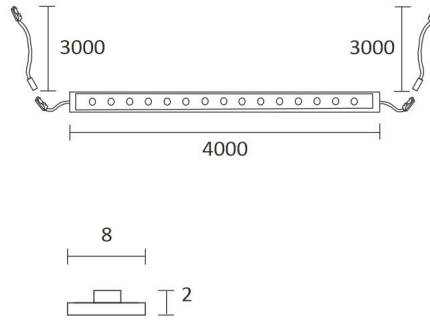

LIMENTE PROLITE, IP20