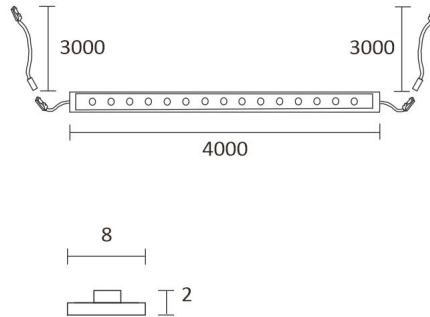

[Läs mer på vår webbplats](#)

Montering

LIMENTE skafferiset är enkla och snabba att installera med hjälp av de inkluderade tillbehören.

[Läs mer på vår webbplats](#)

FÖLJANDE ARTIKLAR INGÅR

- 2 x 2m aluminiumprofil svart
- 4m ledstrip
- 2 x kabel 2m
- driftdon 30W
- 2 x Smart 512 dörr sensor

SKÅP SET CORNER 4M

ÖVERSIKT

ARTIKELNUMMER	96370
GTIN-KOD	6430022824539
ELNUMMER	4143194
ETIM ALLMÄNT NAMN	
ETIM-KLASS	
ETIM-GRUPP	
FÄRG	Alulook
LJUSKÄLLA	LED

SPECIFIKATIONER

PRODUKTENS MÅTT	2150.0 x 19.0 x 19.0
MONTERINGSSÄTT	
FÄRGTEMPERATUR	3000 K
FÄRGÅTERGIVNINGINDEX	> 80
NOMINELL LIVSLÅNGD	102.000h
ENERGIEFFEKTIVITETSKLASS	
LJUSFLÖDE	500 lm/m
EFFEKTIVITET	104 lm/W
SPÄNNING	
KOD FÖR KAPSLINGSKLASS	IP44/IP20
ANTAL LED/M	
INEFFEKT	24 W
ANTAL TÄNDCYKLER	
OMGIVNINGSTEMPERATUR	
INGÅENDE STRÖM KOPPLING	
GARANTITID (MÅNADER)	24
TRYGGHETSFÖRSÄKRING (MÅNADER)	
MONTERINGS- OCH BRUKSANVISNING	https://www.limente.fi/Images/productpics/instructions/limente_ribbon-pro.pdf

SKÅP SET CORNER 4M

LIMENTE CORNER, SMART 512, DRIVER

LIMENTE PROLITE, IP20

LIMENTE CORNER

LIMENTE LED28030

LIMENTE SMART 512

SKÅP SET CORNER 4M