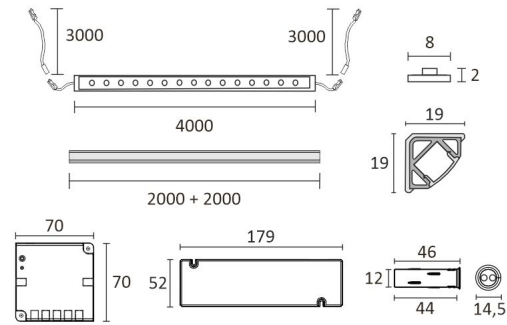

SKÅP SET CORNER 4M

ÖVERSIKT

ARTIKELNUMMER	96370
GTIN-KOD	6430022824539
ELNUMMER	4143194
ETIM ALLMÄNT NAMN	
ETIM-KLASS	
ETIM-GRUPP	
FÄRG	Alulook
LJUSKÄLLA	LED

SPECIFIKATIONER

PRODUKTENS MÅTT	2150.0 x 19.0 x 19.0
MONTERINGSSÄTT	
FÄRGTEMPERATUR	3000 K
FÄRGÅTERGIVNINGINDEX	> 80
NOMINELL LIVSLÅNGD	102.000h
ENERGIEFFEKTIVITETSKLASS	
LJUSFLÖDE	500 lm/m
EFFEKTIVITET	104 lm/W
SPÄNNING	
KOD FÖR KAPSLINGSKLASS	IP44/IP20
ANTAL LED/M	
INEFFEKT	24 W
ANTAL TÄNDCYKLER	
OMGIVNINGSTEMPERATUR	
INGÅENDE STRÖM KOPPLING	
GARANTITID (MÅNADER)	24
TRYGGHETSFÖRSÄKRING (MÅNADER)	
MONTERINGS- OCH BRUKSANVISNING	https://www.limente.fi/Images/productpics/instructions/limente_ribbon-pro.pdf

SKÅP SET CORNER 4M

LIMENTE CORNER, SMART 512, DRIVER

LIMENTE PROLITE, IP20

LIMENTE CORNER

LIMENTE LED28030

LIMENTE SMART 512

SKÅP SET CORNER 4M