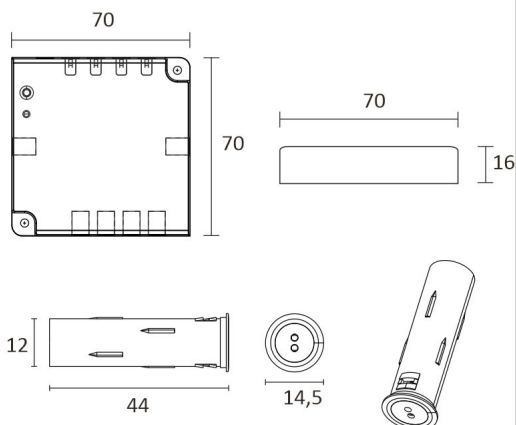

SKÅP SET CORNER 4M

ÖVERSIKT

ARTIKELNUMMER	96370
GTIN-KOD	6430022824539
ELNUMMER	4143194
ETIM ALLMÄNT NAMN	
ETIM-KLASS	
ETIM-GRUPP	
FÄRG	Alulook
LJUSKÄLLA	LED

SPECIFIKATIONER

PRODUKTENS MÅTT	2150.0 x 19.0 x 19.0
MONTERINGSSÄTT	
FÄRGTEMPERATUR	3000 K
FÄRGÅTERGIVNINGINDEX	> 80
NOMINELL LIVSLÅNGD	102.000h
ENERGIEFFEKTIVITETSKLASS	
LJUSFLÖDE	500 lm/m
EFFEKTIVITET	104 lm/W
SPÄNNING	
KOD FÖR KAPSLINGSKLASS	IP44/IP20
ANTAL LED/M	
INEFFEKT	24 W
ANTAL TÄNDCYKLER	
OMGIVNINGSTEMPERATUR	
INGÅENDE STRÖM KOPPLING	
GARANTITID (MÅNADER)	24
TRYGGHETSFÖRSÄKRING (MÅNADER)	
MONTERINGS- OCH BRUKSANVISNING	https://www.limente.fi/Images/productpics/instructions/limente_ribbon-pro.pdf

SKÅP SET CORNER 4M

LIMENTE CORNER, SMART 512, DRIVER

LIMENTE PROLITE, IP20

LIMENTE CORNER

LIMENTE LED28030

LIMENTE SMART 512

SKÅP SET CORNER 4M