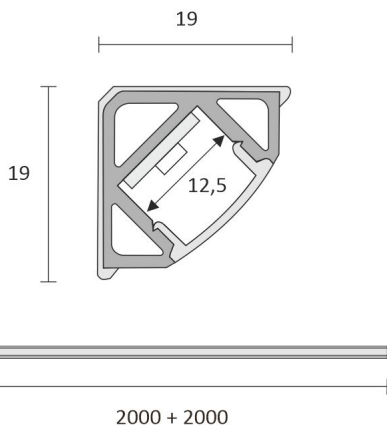

SKÅP SET CORNER 4M

ÖVERSIKT

ARTIKELNUMMER	96370
GTIN-KOD	6430022824539
ELNUMMER	4143194
ETIM ALLMÄNT NAMN	
ETIM-KLASS	
ETIM-GRUPP	
FÄRG	Alulook
LJUSKÄLLA	LED

SPECIFIKATIONER

PRODUKTENS MÅTT	2150.0 x 19.0 x 19.0
MONTERINGSSÄTT	
FÄRGTEMPERATUR	3000 K
FÄRGÅTERGIVNINGINDEX	> 80
NOMINELL LIVSLÅNGD	102.000h
ENERGIEFFEKTIVITETSKLASS	
LJUSFLÖDE	500 lm/m
EFFEKTIVITET	104 lm/W
SPÄNNING	
KOD FÖR KAPSLINGSKLASS	IP44/IP20
ANTAL LED/M	
INEFFEKT	24 W
ANTAL TÄNDCYKLER	
OMGIVNINGSTEMPERATUR	
INGÅENDE STRÖM KOPPLING	
GARANTITID (MÅNADER)	24
TRYGGHETSFÖRSÄKRING (MÅNADER)	
MONTERINGS- OCH BRUKSANVISNING	https://www.limente.fi/Images/productpics/instructions/limente_ribbon-pro.pdf

SKÅP SET CORNER 4M

LIMENTE CORNER, SMART 512, DRIVER

LIMENTE PROLITE, IP20

LIMENTE CORNER

LIMENTE LED28030

LIMENTE SMART 512

SKÅP SET CORNER 4M