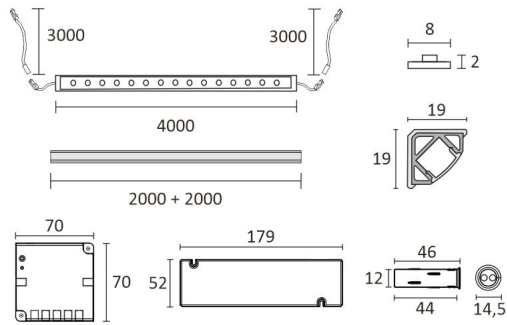

SKÅP SET CORNER 4M

LIMENTE CORNER, SMART 512, DRIVER