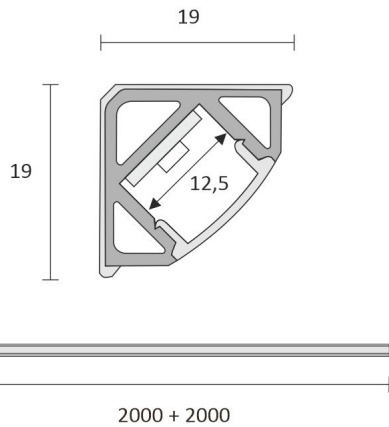

## SKÅP SET CORNER 4M

## SPECIFIKATIONER

PRODUKTENS MÅTT	2150.0 x 19.0 x 19.0
MONTERINGSSÄTT	
FÄRGTEMPERATUR	3000 K
FÄRGÅTERGIVNINGINDEX	> 80
NOMINELL LIVSLÅNGD	54.000h (L80B10), 102.000h (L70B50)
ENERGIEFFEKTIVITETSKLASS	
LJUSFLÖDE	500 lm/m
EFFEKTIVITET	104 lm/W
SPÄNNING	
KOD FÖR KAPSLINGSKLASS	IP44/IP20
ANTAL LED/M	
INEFFEKT	24 W
ANTAL TÄNDCYKLER	
OMGIVNINGSTEMPERATUR	
INGÅENDE STRÖM KOPPLING	
GARANTITID (MÅNADER)	24
TRYGGHETSFÖRSÄKRING (MÅNADER)	
MONTERINGS- OCH BRUKSANVISNING	<a href="https://www.limente.fi/Images/productpics/instructions/limente_ribbon-pro.pdf">https://www.limente.fi/Images/productpics/instructions/limente_ribbon-pro.pdf</a>

## SKÅP SET CORNER 4M

LIMENTE CORNER, SMART 512, DRIVER

LIMENTE PROLITE, IP20

LIMENTE CORNER

LIMENTE LED28030

LIMENTE SMART 512