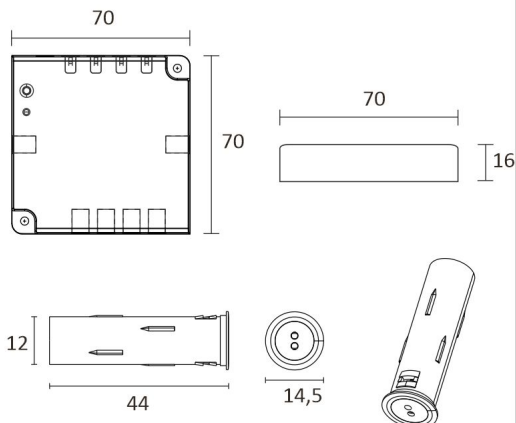

[Läs mer på vår webbplats](#)

Montering

LIMENTE skafferiset är enkla och snabba att installera med hjälp av de inkluderade tillbehören.

[Läs mer på vår webbplats](#)

FÖLJANDE ARTIKLAR INGÅR

- 2 x 2m aluminiumprofil svart
- 4m ledstrip
- 2 x kabel 2m
- driftdon 30W
- 2 x Smart 512 dörr sensor

SKÅP SET CORNER 4M

ÖVERSIKT

ARTIKELNUMMER	96369
GTIN-KOD	6430022824515
ELNUMMER	4143192
ETIM ALLMÄNT NAMN	
ETIM-KLASS	
ETIM-GRUPP	
FÄRG	Svart
LJUSKÄLLA	LED

SPECIFIKATIONER

PRODUKTENS MÅTT	2150.0 x 19.0 x 19.0
MONTERINGSSÄTT	
FÄRGTEMPERATUR	4000 K
FÄRGÅTERGIVNINGINDEX	> 80
NOMINELL LIVSLÅNGD	54.000h (L80B10), 102.000h (L70B50)
ENERGIEFFEKTIVITETSKLASS	
LJUSFLÖDE	500 lm/m
EFFEKTIVITET	104 lm/W
SPÄNNING	
KOD FÖR KAPSLINGSKLASS	IP44/IP20
ANTAL LED/M	
INEFFEKT	24 W
ANTAL TÄNDCYKLER	
OMGIVNINGSTEMPERATUR	
INGÅENDE STRÖM KOPPLING	
GARANTITID (MÅNADER)	24
TRYGGHETSFÖRSÄKRING (MÅNADER)	
MONTERINGS- OCH BRUKSANVISNING	https://www.limente.fi/Images/productpics/instructions/limente_ribbon-pro.pdf

SKÅP SET CORNER 4M

LIMENTE CORNER, SMART 512, DRIVER

LIMENTE PROLITE, IP20

LIMENTE CORNER

LIMENTE LED28030

LIMENTE SMART 512

SKÅP SET CORNER 4M