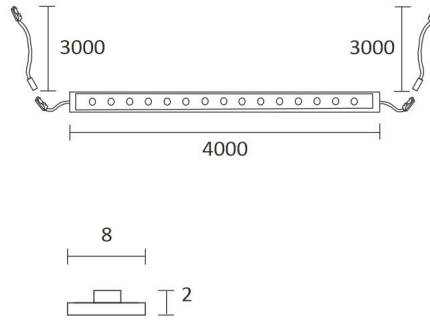

[Läs mer på vår webbplats](#)

Montering

LIMENTE skafferiset är enkla och snabba att installera med hjälp av de inkluderade tillbehören.

[Läs mer på vår webbplats](#)

FÖLJANDE ARTIKLAR INGÅR

- 2 x 2m aluminiumprofil svart
- 4m ledstrip
- 2 x kabel 2m
- driftdon 30W
- 2 x Smart 512 dörr sensor

SKÅP SET CORNER 4M

ÖVERSIKT

ARTIKELNUMMER	96369
GTIN-KOD	6430022824515
ELNUMMER	4143192
ETIM ALLMÄNT NAMN	
ETIM-KLASS	
ETIM-GRUPP	
FÄRG	Svart
LJUSKÄLLA	LED

SPECIFIKATIONER

PRODUKTENS MÅTT	2150.0 x 19.0 x 19.0
MONTERINGSSÄTT	
FÄRGTEMPERATUR	4000 K
FÄRGÅTERGIVNINGINDEX	> 80
NOMINELL LIVSLÅNGD	54.000h (L80B10), 102.000h (L70B50)
ENERGIEFFEKTIVITETSKLASS	
LJUSFLÖDE	500 lm/m
EFFEKTIVITET	104 lm/W
SPÄNNING	
KOD FÖR KAPSLINGSKLASS	IP44/IP20
ANTAL LED/M	
INEFFEKT	24 W
ANTAL TÄNDCYKLER	
OMGIVNINGSTEMPERATUR	
INGÅENDE STRÖM KOPPLING	
GARANTITID (MÅNADER)	24
TRYGGHETSFÖRSÄKRING (MÅNADER)	
MONTERINGS- OCH BRUKSANVISNING	https://www.limente.fi/Images/productpics/instructions/limente_ribbon-pro.pdf

SKÅP SET CORNER 4M

LIMENTE CORNER, SMART 512, DRIVER

LIMENTE PROLITE, IP20

LIMENTE CORNER

LIMENTE LED28030

LIMENTE SMART 512

SKÅP SET CORNER 4M