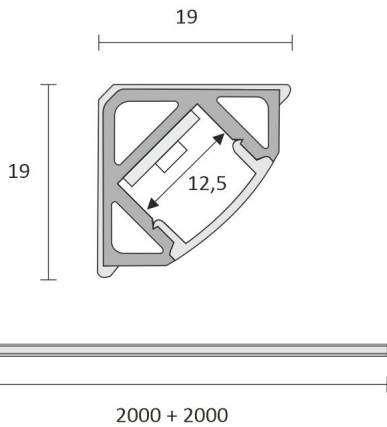

SKÅP SET CORNER 4M

ÖVERSIKT

ARTIKELNUMMER	96369
GTIN-KOD	6430022824515
ELNUMMER	4143192
ETIM ALLMÄNT NAMN	
ETIM-KLASS	
ETIM-GRUPP	
FÄRG	Svart
LJUSKÄLLA	LED

SPECIFIKATIONER

PRODUKTENS MÅTT	2150.0 x 19.0 x 19.0
MONTERINGSSÄTT	
FÄRGTEMPERATUR	4000 K
FÄRGÅTERGIVNINGINDEX	> 80
NOMINELL LIVSLÅNGD	54.000h (L80B10), 102.000h (L70B50)
ENERGIEFFEKTIVITETSKLASS	
LJUSFLÖDE	500 lm/m
EFFEKTIVITET	104 lm/W
SPÄNNING	
KOD FÖR KAPSLINGSKLASS	IP44/IP20
ANTAL LED/M	
INEFFEKT	24 W
ANTAL TÄNDCYKLER	
OMGIVNINGSTEMPERATUR	
INGÅENDE STRÖM KOPPLING	
GARANTITID (MÅNADER)	24
TRYGGHETSFÖRSÄKRING (MÅNADER)	
MONTERINGS- OCH BRUKSANVISNING	https://www.limente.fi/Images/productpics/instructions/limente_ribbon-pro.pdf

SKÅP SET CORNER 4M

LIMENTE CORNER, SMART 512, DRIVER

LIMENTE PROLITE, IP20

LIMENTE CORNER

LIMENTE LED28030

LIMENTE SMART 512

SKÅP SET CORNER 4M