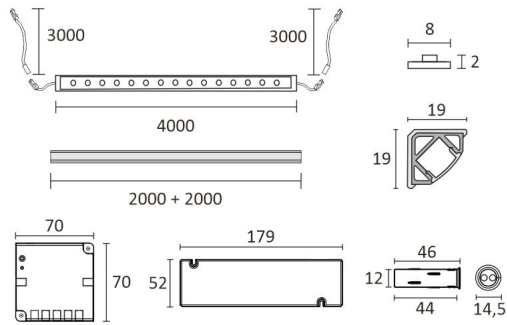

SKÅP SET CORNER 4M

ÖVERSIKT

ARTIKELNUMMER	96369
GTIN-KOD	6430022824515
ELNUMMER	4143192
ETIM ALLMÄNT NAMN	
ETIM-KLASS	
ETIM-GRUPP	
FÄRG	Svart
LJUSKÄLLA	LED

SPECIFIKATIONER

PRODUKTENS MÅTT	2150.0 x 19.0 x 19.0
MONTERINGSSÄTT	
FÄRGTEMPERATUR	4000 K
FÄRGÅTERGIVNINGINDEX	> 80
NOMINELL LIVSLÅNGD	54.000h (L80B10), 102.000h (L70B50)
ENERGIEFFEKTIVITETSKLASS	
LJUSFLÖDE	500 lm/m
EFFEKTIVITET	104 lm/W
SPÄNNING	
KOD FÖR KAPSLINGSKLASS	IP44/IP20
ANTAL LED/M	
INEFFEKT	24 W
ANTAL TÄNDCYKLER	
OMGIVNINGSTEMPERATUR	
INGÅENDE STRÖM KOPPLING	
GARANTITID (MÅNADER)	24
TRYGGHETSFÖRSÄKRING (MÅNADER)	
MONTERINGS- OCH BRUKSANVISNING	https://www.limente.fi/Images/productpics/instructions/limente_ribbon-pro.pdf

SKÅP SET CORNER 4M

LIMENTE CORNER, SMART 512, DRIVER

LIMENTE PROLITE, IP20

LIMENTE CORNER

LIMENTE LED28030

LIMENTE SMART 512

SKÅP SET CORNER 4M