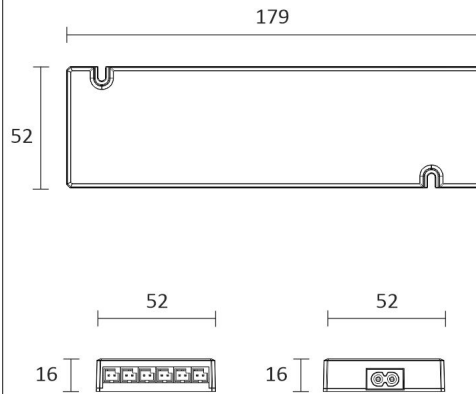

SKÅP SET CORNER 4M

ÖVERSIKT

ARTIKELNUMMER	96369
GTIN-KOD	6430022824515
ELNUMMER	4143192
ETIM ALLMÄNT NAMN	
ETIM-KLASS	
ETIM-GRUPP	
FÄRG	Svart
LJUSKÄLLA	LED

SPECIFIKATIONER

PRODUKTENS MÅTT	2150.0 x 19.0 x 19.0
MONTERINGSSÄTT	
FÄRGTEMPERATUR	4000 K
FÄRGÅTERGIVNINGINDEX	> 80
NOMINELL LIVSLÅNGD	54.000h (L80B10), 102.000h (L70B50)
ENERGIEFFEKTIVITETSKLASS	
LJUSFLÖDE	500 lm/m
EFFEKTIVITET	104 lm/W
SPÄNNING	
KOD FÖR KAPSLINGSKLASS	IP44/IP20
ANTAL LED/M	
INEFFEKT	24 W
ANTAL TÄNDCYKLER	
OMGIVNINGSTEMPERATUR	
INGÅENDE STRÖM KOPPLING	
GARANTITID (MÅNADER)	24
TRYGGHETSFÖRSÄKRING (MÅNADER)	
MONTERINGS- OCH BRUKSANVISNING	https://www.limente.fi/Images/productpics/instructions/limente_ribbon-pro.pdf

SKÅP SET CORNER 4M

LIMENTE CORNER, SMART 512, DRIVER

LIMENTE PROLITE, IP20

LIMENTE CORNER

LIMENTE LED28030

LIMENTE SMART 512

SKÅP SET CORNER 4M