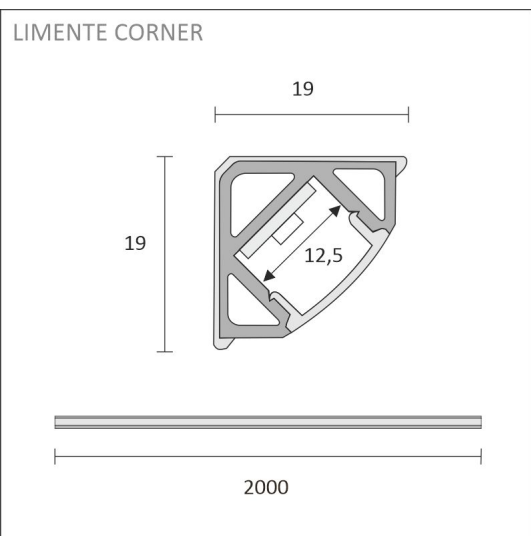

FRUKOST SKÅP SET + ELLUTAG

ÖVERSIKT

ARTIKELNUMMER	96368
GTIN-KOD	6430022824577
ELNUMMER	4143190
ETIM ALLMÄNT NAMN	
ETIM-KLASS	
ETIM-GRUPP	
FÄRG	Svart
LJUSKÄLLA	LED

SPECIFIKATIONER

PRODUKTENS MÅTT	2000.0 x 19.0 x 19.0
MONTERINGSSÄTT	
FÄRGTEMPERATUR	3000 K
FÄRGÅTERGIVNINGINDEX	> 80
NOMINELL LIVSLÅNGD	54.000h (L80B10), 102.000h (L70B50)
ENERGIEFFEKTIVITETSKLASS	
LJUSFLÖDE	500 lm/m
EFFEKTIVITET	104 lm/W
SPÄNNING	
KOD FÖR KAPSLINGSKLASS	IP44/IP20
ANTAL LED/M	
INEFFEKT	24 W
ANTAL TÄNDCYKLER	
OMGIVNINGSTEMPERATUR	
INGÅENDE STRÖM KOPPLING	
GARANTITID (MÅNADER)	24
TRYGGHETSFÖRSÄKRING (MÅNADER)	
MONTERINGS- OCH BRUKSANVISNING	https://www.limente.fi/Images/productpics/instructions/limente_ribbon-pro.pdf

FRUKOST SKÅP SET + ELLUTAG

FRUKOST SKÅP SET + ELLUTAG

Corner + Smart 512 + Econ-3

LIMENTE
HELSINKI