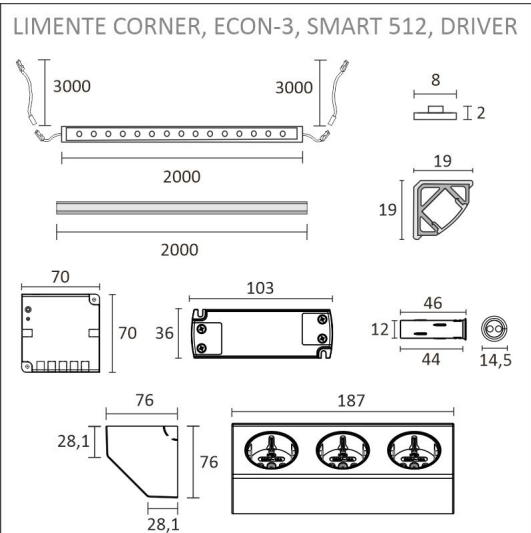

FRUKOST SKÅP SET + ELLUTAG

ÖVERSIKT

ARTIKELNUMMER	96368
GTIN-KOD	6430022824577
ELNUMMER	4143190
ETIM ALLMÄNT NAMN	
ETIM-KLASS	
ETIM-GRUPP	
FÄRG	Svart
LJUSKÄLLA	LED

SPECIFIKATIONER

PRODUKTENS MÅTT	2000.0 x 19.0 x 19.0
MONTERINGSSÄTT	
FÄRGTEMPERATUR	3000 K
FÄRGÅTERGIVNINGINDEX	> 80
NOMINELL LIVSLÅNGD	54.000h (L80B10), 102.000h (L70B50)
ENERGIEFFEKTIVITETSKLASS	
LJUSFLÖDE	500 lm/m
EFFEKTIVITET	104 lm/W
SPÄNNING	
KOD FÖR KAPSLINGSKLASS	IP44/IP20
ANTAL LED/M	
INEFFEKT	24 W
ANTAL TÄNDCYKLER	
OMGIVNINGSTEMPERATUR	
INGÅENDE STRÖM KOPPLING	
GARANTITID (MÅNADER)	24
TRYGGHETSFÖRSÄKRING (MÅNADER)	
MONTERINGS- OCH BRUKSANVISNING	https://www.limente.fi/Images/productpics/instructions/limente_ribbon-pro.pdf

FRUKOST SKÅP SET + ELLUTAG

FRUKOST SKÅP SET + ELLUTAG

Corner + Smart 512 + Econ-3

LIMENTE
HELSINKI