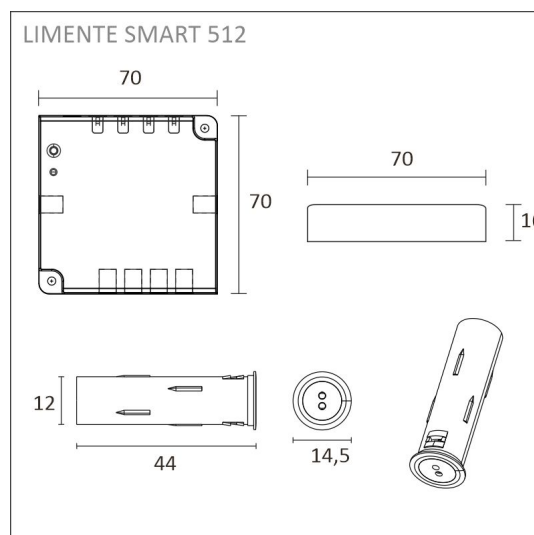

FRUKOST SKÅP SET + ELLUTAG

Skåpssidor med dörr sensor och ellutag | 3000K | Ra>80 | svart
Artikelnummer: 96368

Mångsidig frukostskåpset med dörrsensor och ellutag

LIMENTE frukostskåpseten är en mångsidig och färdig lösning som innehåller allt du behöver för att utrusta ett frukostskåp. Ett färdigt set inkluderar, en ljusprofil som kan installeras vertikalt eller horisontellt, ett drivdon och en sensor som tänds belysningen när skåpdörren öppnas samt ett ellutag.

[Läs mer på vår webbplats](#)

Montering

LIMENTE frukostskåpseten är enkla och snabba att installera med hjälp av de inkluderade tillbehören.

[Läs mer på vår webbplats](#)

FÖLJANDE ARTIKLAR INGÅR

- 2m aluminiumprofil svart
- 2m ledstrip
- 2 x kabel 2m
- driftdon 15W
- 2 x Smart 512 dörr sensor
- ECON-3 ellutag svart

FRUKOST SKÅP SET + ELLUTAG

ÖVERSIKT

ARTIKELNUMMER	96368
GTIN-KOD	6430022824577
ELNUMMER	4143190
ETIM ALLMÄNT NAMN	
ETIM-KLASS	
ETIM-GRUPP	
FÄRG	Svart
LJUSKÄLLA	LED

SPECIFIKATIONER

PRODUKTENS MÅTT	2000.0 x 19.0 x 19.0
MONTERINGSSÄTT	
FÄRGTEMPERATUR	3000 K
FÄRGÅTERGIVNINGINDEX	> 80
NOMINELL LIVSLÅNGD	54.000h (L80B10), 102.000h (L70B50)
ENERGIEFFEKTIVITETSKLASS	
LJUSFLÖDE	500 lm/m
EFFEKTIVITET	104 lm/W
SPÄNNING	
KOD FÖR KAPSLINGSKLASS	IP44/IP20
ANTAL LED/M	
INEFFEKT	24 W
ANTAL TÄNDCYKLER	
OMGIVNINGSTEMPERATUR	
INGÅENDE STRÖM KOPPLING	
GARANTITID (MÅNADER)	24
TRYGGHETSFÖRSÄKRING (MÅNADER)	
MONTERINGS- OCH BRUKSANVISNING	https://www.limente.fi/Images/productpics/instructions/limente_ribbon-pro.pdf

FRUKOST SKÅP SET + ELLUTAG

FRUKOST SKÅP SET + ELLUTAG

Corner + Smart 512 + Econ-3

LIMENTE
HELSINKI