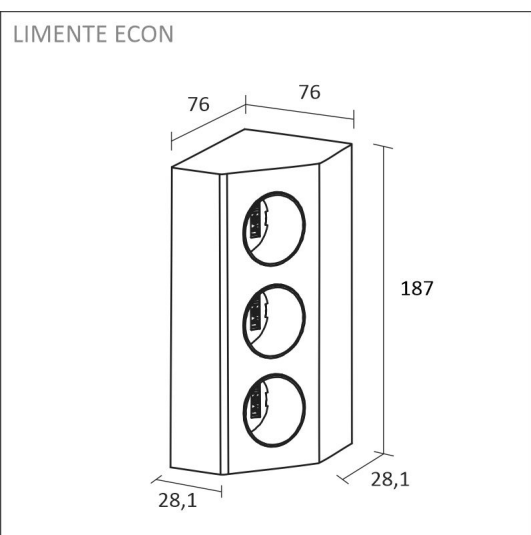

FRUKOST SKÅP SET + ELLUTAG

ÖVERSIKT

ARTIKELNUMMER	96368
GTIN-KOD	6430022824577
ELNUMMER	4143190
ETIM ALLMÄNT NAMN	
ETIM-KLASS	
ETIM-GRUPP	
FÄRG	Svart
LJUSKÄLLA	LED

SPECIFIKATIONER

PRODUKTENS MÅTT	2000.0 x 19.0 x 19.0
MONTERINGSSÄTT	
FÄRGTEMPERATUR	3000 K
FÄRGÅTERGIVNINGINDEX	> 80
NOMINELL LIVSLÅNGD	54.000h (L80B10), 102.000h (L70B50)
ENERGIEFFEKTIVITETSKLASS	
LJUSFLÖDE	500 lm/m
EFFEKTIVITET	104 lm/W
SPÄNNING	
KOD FÖR KAPSLINGSKLASS	IP44/IP20
ANTAL LED/M	
INEFFEKT	24 W
ANTAL TÄNDCYKLER	
OMGIVNINGSTEMPERATUR	
INGÅENDE STRÖM KOPPLING	
GARANTITID (MÅNADER)	24
TRYGGHETSFÖRSÄKRING (MÅNADER)	
MONTERINGS- OCH BRUKSANVISNING	https://www.limente.fi/Images/productpics/instructions/limente_ribbon-pro.pdf

FRUKOST SKÅP SET + ELLUTAG

FRUKOST SKÅP SET + ELLUTAG

Corner + Smart 512 + Econ-3

LIMENTE
HELSINKI