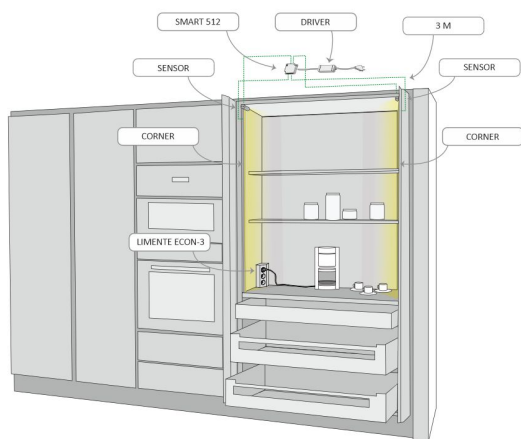

FRUKOST SKÅP SET + ELLUTAG

Skåpssidor med dörr sensor och ellutag | 3000K | Ra>80 | svart
Artikelnummer: 96368

Mångsidig frukostskåpset med dörrsensor och ellutag

LIMENTE frukostskåpseten är en mångsidig och färdig lösning som innehåller allt du behöver för att utrusta ett frukostskåp. Ett färdigt set inkluderar, en ljusprofil som kan installeras vertikalt eller horisontellt, ett drivdon och en sensor som tänds belysningen när skåpdörren öppnas samt ett ellutag.

En lämplig dämpad ljusstyrka har optimerats för frukostskåpet, vilket gör att belysningen kan även användas som stämningsbelysning. Ljusprofilen är placerad i framkanten och ljuset är därmed riktat på ett behagligt sätt in i skåpet så att det inte bländar. Ljuset är kontinuerligt stilfullt och är inte uppdelat i skarvar som bryter ljuset. Därmed belyser den enhetliga profilen jämnt hela ytan.

FRUKOST SKÅP SET + ELLUTAG

ÖVERSIKT

ARTIKELNUMMER	96368
GTIN-KOD	6430022824577
ELNUMMER	4143190
ETIM ALLMÄNT NAMN	
ETIM-KLASS	
ETIM-GRUPP	
FÄRG	Svart
LJUSKÄLLA	LED

SPECIFIKATIONER

PRODUKTENS MÅTT	2000.0 x 19.0 x 19.0
MONTERINGSSÄTT	
FÄRGTEMPERATUR	3000 K
FÄRGÅTERGIVNINGINDEX	> 80
NOMINELL LIVSLÅNGD	54.000h (L80B10), 102.000h (L70B50)
ENERGIEFFEKTIVITETSKLASS	
LJUSFLÖDE	500 lm/m
EFFEKTIVITET	104 lm/W
SPÄNNING	
KOD FÖR KAPSLINGSKLASS	IP44/IP20
ANTAL LED/M	
INEFFEKT	24 W
ANTAL TÄNDCYKLER	
OMGIVNINGSTEMPERATUR	
INGÅENDE STRÖM KOPPLING	
GARANTITID (MÅNADER)	24
TRYGGHETSFÖRSÄKRING (MÅNADER)	
MONTERINGS- OCH BRUKSANVISNING	https://www.limente.fi/Images/productpics/instructions/limente_ribbon-pro.pdf

FRUKOST SKÅP SET + ELLUTAG

FRUKOST SKÅP SET + ELLUTAG

Corner + Smart 512 + Econ-3

LIMENTE
HELSINKI