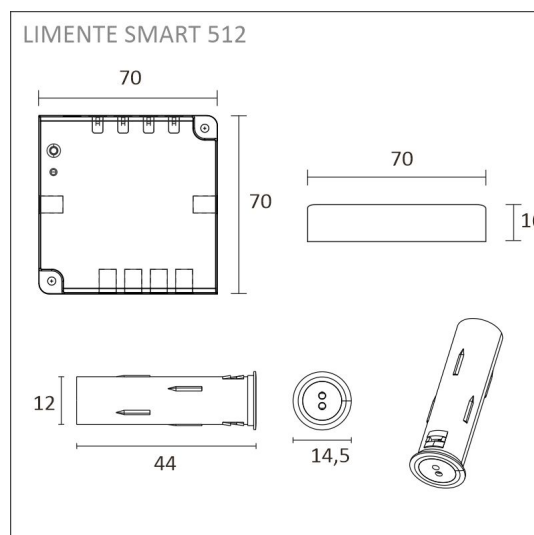

FRUKOST SKÅP SET + ELLUTAG

Skåpssidor med dörr sensor och ellutag | 4000K | Ra>80 | svart
Artikelnummer: 96367

Mångsidig frukostskåpset med dörrsensor och ellutag

LIMENTE frukostskåpseten är en mångsidig och färdig lösning som innehåller allt du behöver för att utrusta ett frukostskåp. Ett färdigt set inkluderar, en ljusprofil som kan installeras vertikalt eller horisontellt, ett drivdon och en sensor som tänds belysningen när skåpdörren öppnas samt ett ellutag.

[Läs mer på vår webbplats](#)

Montering

LIMENTE frukostskåpseten är enkla och snabba att installera med hjälp av de inkluderade tillbehören.

[Läs mer på vår webbplats](#)

FÖLJANDE ARTIKLAR INGÅR

- 2m aluminiumprofil svart
- 2m ledstrip
- 2 x kabel 2m
- driftdon 15W
- 2 x Smart 512 dörr sensor
- ECON-3 ellutag svart

FRUKOST SKÅP SET + ELLUTAG

ÖVERSIKT

ARTIKELNUMMER	96367
GTIN-KOD	6430022824553
ELNUMMER	4143188
ETIM ALLMÄNT NAMN	
ETIM-KLASS	
ETIM-GRUPP	
FÄRG	Svart
LJUSKÄLLA	LED

SPECIFIKATIONER

PRODUKTENS MÅTT	2000.0 x 19.0 x 19.0
MONTERINGSSÄTT	
FÄRGTEMPERATUR	4000 K
FÄRGÅTERGIVNINGINDEX	> 80
NOMINELL LIVSLÅNGD	54.000h (L80B10), 102.000h (L70B50)
ENERGIEFFEKTIVITETSKLASS	
LJUSFLÖDE	500 lm/m
EFFEKTIVITET	104 lm/W
SPÄNNING	
KOD FÖR KAPSLINGSKLASS	IP44/IP20
ANTAL LED/M	
INEFFEKT	24 W
ANTAL TÄNDCYKLER	
OMGIVNINGSTEMPERATUR	
INGÅENDE STRÖM KOPPLING	
GARANTITID (MÅNADER)	24
TRYGGHETSFÖRSÄKRING (MÅNADER)	
MONTERINGS- OCH BRUKSANVISNING	https://www.limente.fi/Images/productpics/instructions/limente_ribbon-pro.pdf

FRUKOST SKÅP SET + ELLUTAG

FRUKOST SKÅP SET + ELLUTAG

Corner + Smart 512 + Econ-3

LIMENTE
HELSINKI