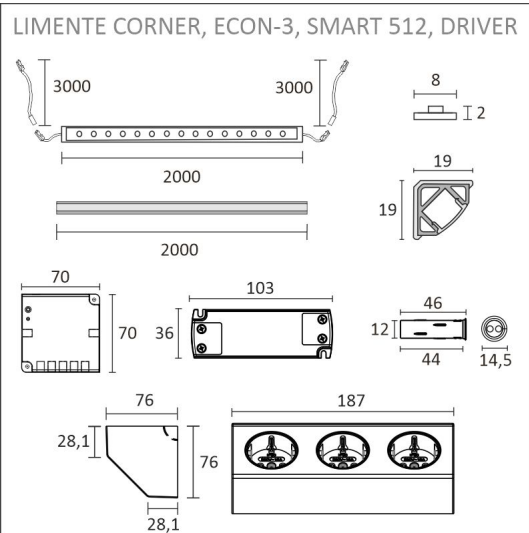

FRUKOST SKÅP SET + ELLUTAG

ÖVERSIKT

ARTIKELNUMMER	96367
GTIN-KOD	6430022824553
ELNUMMER	4143188
ETIM ALLMÄNT NAMN	
ETIM-KLASS	
ETIM-GRUPP	
FÄRG	Svart
LJUSKÄLLA	LED

SPECIFIKATIONER

PRODUKTENS MÅTT	2000.0 x 19.0 x 19.0
MONTERINGSSÄTT	
FÄRGTEMPERATUR	4000 K
FÄRGÅTERGIVNINGINDEX	> 80
NOMINELL LIVSLÅNGD	54.000h (L80B10), 102.000h (L70B50)
ENERGIEFFEKTIVITETSKLASS	
LJUSFLÖDE	500 lm/m
EFFEKTIVITET	104 lm/W
SPÄNNING	
KOD FÖR KAPSLINGSKLASS	IP44/IP20
ANTAL LED/M	
INEFFEKT	24 W
ANTAL TÄNDCYKLER	
OMGIVNINGSTEMPERATUR	
INGÅENDE STRÖM KOPPLING	
GARANTITID (MÅNADER)	24
TRYGGHETSFÖRSÄKRING (MÅNADER)	
MONTERINGS- OCH BRUKSANVISNING	https://www.limente.fi/Images/productpics/instructions/limente_ribbon-pro.pdf

FRUKOST SKÅP SET + ELLUTAG

FRUKOST SKÅP SET + ELLUTAG

Corner + Smart 512 + Econ-3

LIMENTE
HELSINKI