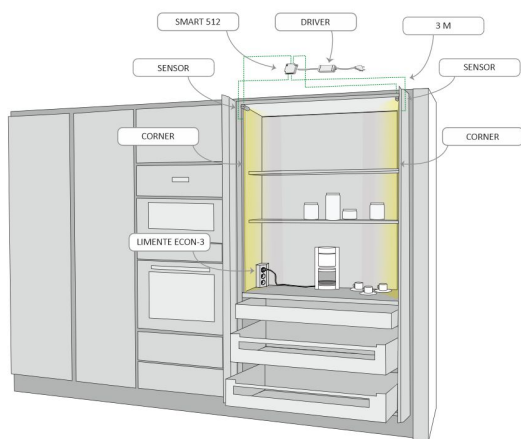

FRUKOST SKÅP SET + ELLUTAG

Skåpssidor med dörr sensor och ellutag | 4000K | Ra>80 | svart
Artikelnummer: 96367

Mångsidig frukostskåpset med dörrsensor och ellutag

LIMENTE frukostskåpseten är en mångsidig och färdig lösning som innehåller allt du behöver för att utrusta ett frukostskåp. Ett färdigt set inkluderar, en ljusprofil som kan installeras vertikalt eller horisontellt, ett drivdon och en sensor som tänds belysningen när skåpdörren öppnas samt ett ellutag.

En lämplig dämpad ljusstyrka har optimerats för frukostskåpet, vilket gör att belysningen kan även användas som stämningsbelysning. Ljusprofilen är placerad i framkanten och ljuset är därmed riktat på ett behagligt sätt in i skåpet så att det inte bländar. Ljuset är kontinuerligt stilfullt och är inte uppdelat i skarvar som bryter ljuset. Därmed belyser den enhetliga profilen jämnt hela ytan.

FRUKOST SKÅP SET + ELLUTAG

ÖVERSIKT

ARTIKELNUMMER	96367
GTIN-KOD	6430022824553
ELNUMMER	4143188
ETIM ALLMÄNT NAMN	
ETIM-KLASS	
ETIM-GRUPP	
FÄRG	Svart
LJUSKÄLLA	LED

SPECIFIKATIONER

PRODUKTENS MÅTT	2000.0 x 19.0 x 19.0
MONTERINGSSÄTT	
FÄRGTEMPERATUR	4000 K
FÄRGÅTERGIVNINGINDEX	> 80
NOMINELL LIVSLÅNGD	54.000h (L80B10), 102.000h (L70B50)
ENERGIEFFEKTIVITETSKLASS	
LJUSFLÖDE	500 lm/m
EFFEKTIVITET	104 lm/W
SPÄNNING	
KOD FÖR KAPSLINGSKLASS	IP44/IP20
ANTAL LED/M	
INEFFEKT	24 W
ANTAL TÄNDCYKLER	
OMGIVNINGSTEMPERATUR	
INGÅENDE STRÖM KOPPLING	
GARANTITID (MÅNADER)	24
TRYGGHETSFÖRSÄKRING (MÅNADER)	
MONTERINGS- OCH BRUKSANVISNING	https://www.limente.fi/Images/productpics/instructions/limente_ribbon-pro.pdf

FRUKOST SKÅP SET + ELLUTAG

FRUKOST SKÅP SET + ELLUTAG

Corner + Smart 512 + Econ-3

LIMENTE
HELSINKI