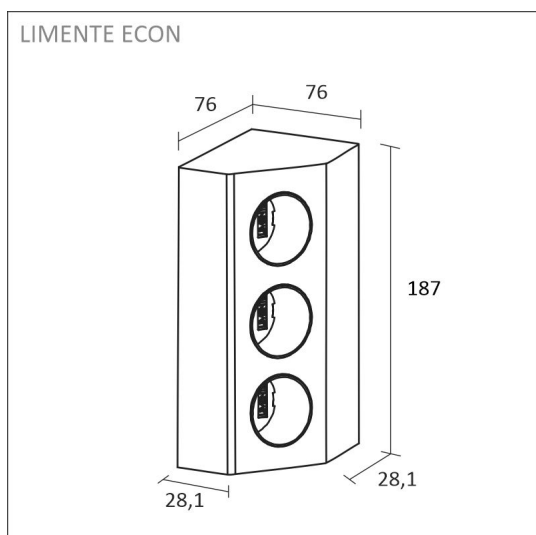

FRUKOST SKÅP SET + ELLUTAG

ÖVERSIKT

ARTIKELNUMMER	96367
GTIN-KOD	6430022824553
ELNUMMER	4143188
ETIM ALLMÄNT NAMN	
ETIM-KLASS	
ETIM-GRUPP	
FÄRG	Svart
LJUSKÄLLA	LED

SPECIFIKATIONER

PRODUKTENS MÅTT	2000.0 x 19.0 x 19.0
MONTERINGSSÄTT	
FÄRGTEMPERATUR	4000 K
FÄRGÅTERGIVNINGINDEX	> 80
NOMINELL LIVSLÅNGD	54.000h (L80B10), 102.000h (L70B50)
ENERGIEFFEKTIVITETSKLASS	
LJUSFLÖDE	500 lm/m
EFFEKTIVITET	104 lm/W
SPÄNNING	
KOD FÖR KAPSLINGSKLASS	IP44/IP20
ANTAL LED/M	
INEFFEKT	24 W
ANTAL TÄNDCYKLER	
OMGIVNINGSTEMPERATUR	
INGÅENDE STRÖM KOPPLING	
GARANTITID (MÅNADER)	24
TRYGGHETSFÖRSÄKRING (MÅNADER)	
MONTERINGS- OCH BRUKSANVISNING	https://www.limente.fi/Images/productpics/instructions/limente_ribbon-pro.pdf

FRUKOST SKÅP SET + ELLUTAG

FRUKOST SKÅP SET + ELLUTAG

Corner + Smart 512 + Econ-3

LIMENTE
HELSINKI