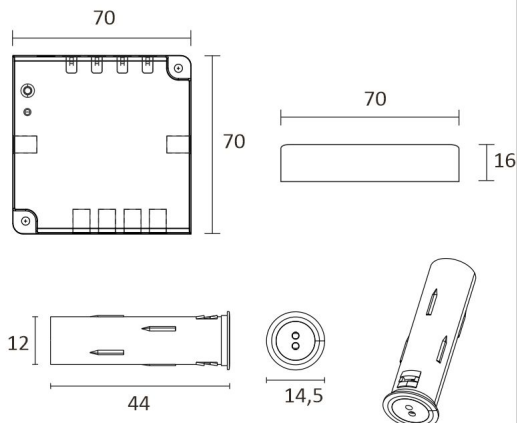

FRUKOST SKÅP SET VERTIKAL

ÖVERSIKT

ARTIKELNUMMER	96366
GTIN-KOD	6430022824492
ELNUMMER	4143186
ETIM ALLMÄNT NAMN	
ETIM-KLASS	
ETIM-GRUPP	
FÄRG	Svart
LJUSKÄLLA	LED

SPECIFIKATIONER

PRODUKTENS MÅTT	2150.0 x 19.0 x 19.0
MONTERINGSSÄTT	
FÄRGTEMPERATUR	3000 K
FÄRGÅTERGIVNINGINDEX	> 80
NOMINELL LIVSLÅNGD	54.000h (L80B10), 102.000h (L70B50)
ENERGIEFFEKTIVITETSKLASS	
LJUSFLÖDE	500 lm/m
EFFEKTIVITET	104 lm/W
SPÄNNING	
KOD FÖR KAPSLINGSKLASS	IP44/IP20
ANTAL LED/M	
INEFFEKT	24 W
ANTAL TÄNDCYKLER	
OMGIVNINGSTEMPERATUR	
INGÅENDE STRÖM KOPPLING	
GARANTITID (MÅNADER)	24
TRYGGHETSFÖRSÄKRING (MÅNADER)	
MONTERINGS- OCH BRUKSANVISNING	https://www.limente.fi/Images/productpics/instructions/limente_ribbon-pro.pdf

FRUKOST SKÅP SET VERTIKAL

LIMENTE CORNER, SMART 512, DRIVER

LIMENTE PROLITE, IP20

LIMENTE CORNER

LIMENTE LED27015

LIMENTE SMART 512

FRUKOST SKÅP SET VERTIKAL

Corner + Smart 512