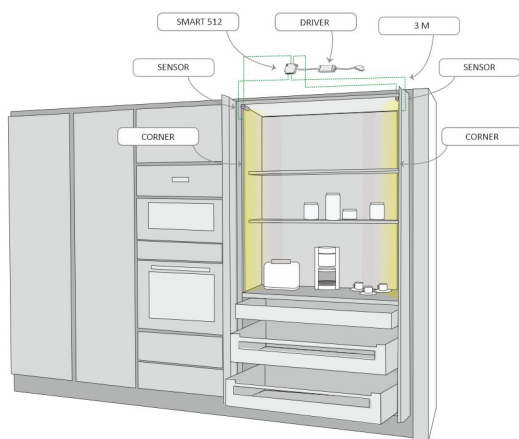

### Mångsidig frukostskåpset med dörrsensor

LIMENTE frukostskåpseten är en mångsidig och färdig lösning som innehåller allt du behöver för att utrusta ett frukostskåp. Ett färdigt set inkluderar, en ljusprofil som kan installeras vertikalt eller horisontellt, ett drivdon och en sensor som tänds belysningen när skåpdörren öppnas.

## FRUKOSTSKÅPS SETT 2M VERTIKALT

LIMENTE CORNER, SMART 512, DRIVER

LIMENTE PROLITE, IP20

LIMENTE CORNER

LIMENTE LED27015

LIMENTE SMART 512

## FRUKOSTSKÅPS SETT 2M VERTIKALT

Corner + Smart 512

LIMENTE  
HELSINKI