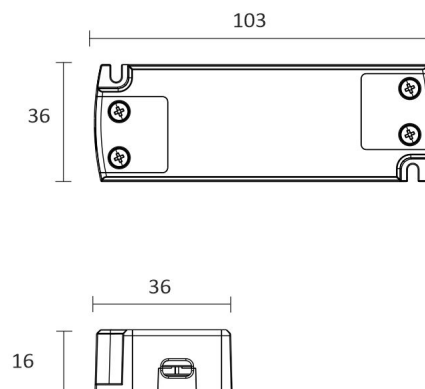

## SPECIFIKATIONER

PRODUKTENS MÅTT	2150.0 x 19.0 x 19.0
MONTERINGSSÄTT	
FÄRGTEMPERATUR	3000 K
FÄRGÅTERGIVNINGINDEX	> 80
NOMINELL LIVSLÅNGD	102.000h
ENERGIEFFEKTIVITETSKLASS	
LJUSFLÖDE	500 lm/m
EFFEKTIVITET	104 lm/W
SPÄNNING	
KOD FÖR KAPSLINGSKLASS	IP44/IP20
ANTAL LED/M	
INEFFEKT	15 W
ANTAL TÄNDCYKLER	
OMGIVNINGSTEMPERATUR	
INGÅENDE STRÖM KOPPLING	
GARANTITID (MÅNADER)	24
TRYGGHETSFÖRSÄKRING (MÅNADER)	
MONTERINGS- OCH BRUKSANVISNING	<a href="https://www.limente.fi/Images/productpics/instructions/limente_ribbon-pro.pdf">https://www.limente.fi/Images/productpics/instructions/limente_ribbon-pro.pdf</a>

## FRUKOSTSKÅPS SETT 2M VERTIKALT

LIMENTE CORNER, SMART 512, DRIVER

LIMENTE PROLITE, IP20

LIMENTE CORNER

LIMENTE LED27015

LIMENTE SMART 512