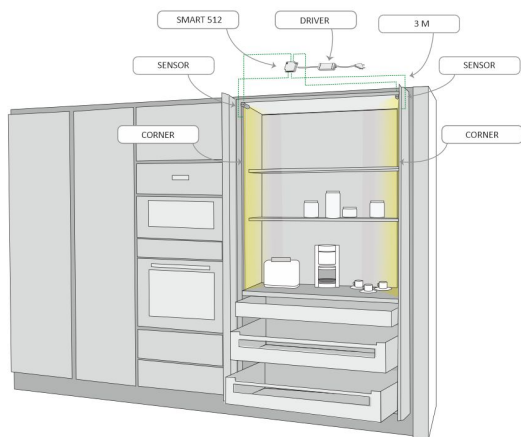

FRUKOST SKÅP SET VERTIKAL

CORNER 2m med dörr sensor | 3000K | Ra>80 | svart
Artikelnummer: 96366

Mångsidig frukostskåpset med dörrsensor

LIMENTE frukostskåpseten är en mångsidig och färdig lösning som innehåller allt du behöver för att utrusta ett frukostskåp. Ett färdigt set inkluderar, en ljusprofil som kan installeras vertikalt eller horisontellt, ett drivdon och en sensor som tänds belysningen när skåpdörren öppnas.

FRUKOST SKÅP SET VERTIKAL

LIMENTE CORNER, SMART 512, DRIVER

LIMENTE PROLITE, IP20

LIMENTE CORNER

LIMENTE LED27015

LIMENTE SMART 512

FRUKOST SKÅP SET VERTIKAL

Corner + Smart 512