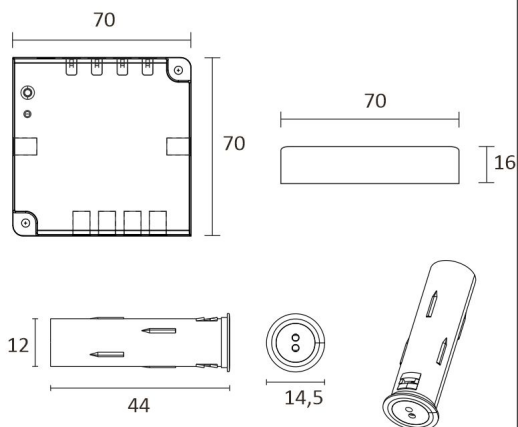

## SPECIFIKATIONER

PRODUKTENS MÅTT	2150.0 x 19.0 x 19.0
MONTERINGSSÄTT	
FÄRGTEMPERATUR	3000 K
FÄRGÅTERGIVNINGINDEX	> 80
NOMINELL LIVSLÅNGD	102.000h
ENERGIEFFEKTIVITETSKLASS	
LJUSFLÖDE	500 lm/m
EFFEKTIVITET	104 lm/W
SPÄNNING	
KOD FÖR KAPSLINGSKLASS	IP44/IP20
ANTAL LED/M	
INEFFEKT	15 W
ANTAL TÄNDCYKLER	
OMGIVNINGSTEMPERATUR	
INGÅENDE STRÖM KOPPLING	
GARANTITID (MÅNADER)	24
TRYGGHETSFÖRSÄKRING (MÅNADER)	
MONTERINGS- OCH BRUKSANVISNING	<a href="https://www.limente.fi/Images/productpics/instructions/limente_ribbon-pro.pdf">https://www.limente.fi/Images/productpics/instructions/limente_ribbon-pro.pdf</a>

## FRUKOSTSKÅPS SETT 2M VERTIKALT

LIMENTE CORNER, SMART 512, DRIVER

LIMENTE PROLITE, IP20

LIMENTE CORNER

LIMENTE LED27015

LIMENTE SMART 512

## FRUKOSTSKÅPS SETT 2M VERTIKALT

Corner + Smart 512

LIMENTE  
HELSINKI