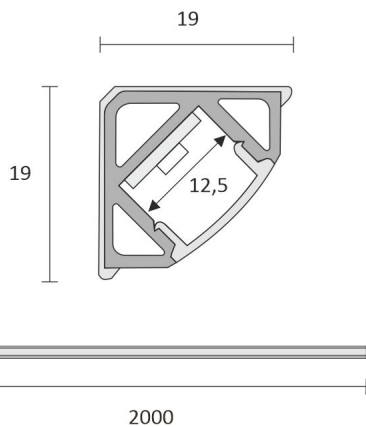

## SPECIFIKATIONER

PRODUKTENS MÅTT	2150.0 x 19.0 x 19.0
MONTERINGSSÄTT	
FÄRGTEMPERATUR	3000 K
FÄRGÅTERGIVNINGINDEX	> 80
NOMINELL LIVSLÅNGD	102.000h
ENERGIEFFEKTIVITETSKLASS	
LJUSFLÖDE	500 lm/m
EFFEKTIVITET	104 lm/W
SPÄNNING	
KOD FÖR KAPSLINGSKLASS	IP44/IP20
ANTAL LED/M	
INEFFEKT	15 W
ANTAL TÄNDCYKLER	
OMGIVNINGSTEMPERATUR	
INGÅENDE STRÖM KOPPLING	
GARANTITID (MÅNADER)	24
TRYGGHETSFÖRSÄKRING (MÅNADER)	
MONTERINGS- OCH BRUKSANVISNING	<a href="https://www.limente.fi/Images/productpics/instructions/limente_ribbon-pro.pdf">https://www.limente.fi/Images/productpics/instructions/limente_ribbon-pro.pdf</a>

## FRUKOSTSKÅPS SETT 2M VERTIKALT

LIMENTE CORNER, SMART 512, DRIVER

LIMENTE PROLITE, IP20

LIMENTE CORNER

LIMENTE LED27015

LIMENTE SMART 512

## FRUKOSTSKÅPS SETT 2M VERTIKALT

Corner + Smart 512

LIMENTE  
HELSINKI