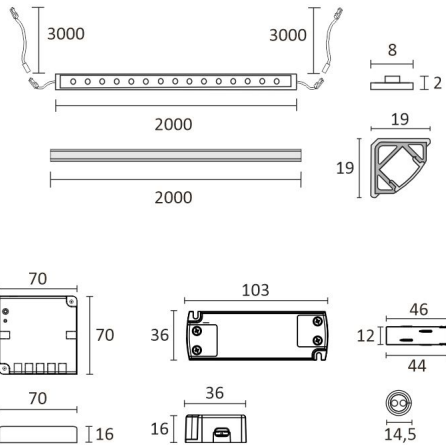

FRUKOSTSKÅPS SETT 2M VERTIKALT

LIMENTE CORNER, SMART 512, DRIVER