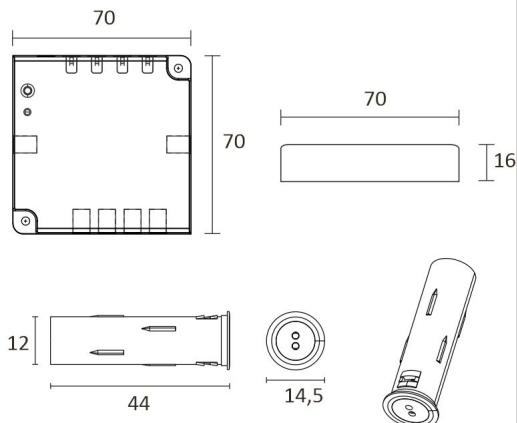

FRUKOST SKÅP SET VERTIKAL

ÖVERSIKT

ARTIKELNUMMER	96365
GTIN-KOD	6430022824478
ELNUMMER	4143184
ETIM ALLMÄNT NAMN	
ETIM-KLASS	
ETIM-GRUPP	
FÄRG	Svart
LJUSKÄLLA	LED

SPECIFIKATIONER

PRODUKTENS MÅTT	2000.0 x 19.0 x 19.0
MONTERINGSSÄTT	
FÄRGTEMPERATUR	4000 K
FÄRGÅTERGIVNINGINDEX	> 80
NOMINELL LIVSLÅNGD	54.000h (L80B10), 102.000h (L70B50)
ENERGIEFFEKTIVITETSKLASS	
LJUSFLÖDE	500 lm/m
EFFEKTIVITET	104 lm/W
SPÄNNING	
KOD FÖR KAPSLINGSKLASS	IP44/IP20
ANTAL LED/M	
INEFFEKT	24 W
ANTAL TÄNDCYKLER	
OMGIVNINGSTEMPERATUR	
INGÅENDE STRÖM KOPPLING	
GARANTITID (MÅNADER)	24
TRYGGHETSFÖRSÄKRING (MÅNADER)	
MONTERINGS- OCH BRUKSANVISNING	https://www.limente.fi/Images/productpics/instructions/limente_ribbon-pro.pdf

FRUKOST SKÅP SET VERTIKAL

LIMENTE CORNER, SMART 512, DRIVER

LIMENTE PROLITE, IP20

LIMENTE CORNER

LIMENTE LED27015

LIMENTE SMART 512

FRUKOST SKÅP SET VERTIKAL

Corner + Smart 512