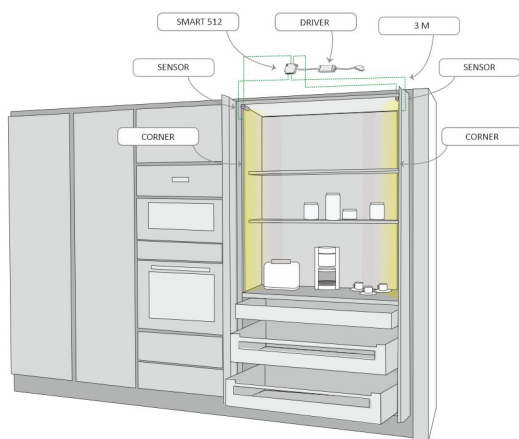

FRUKOST SKÅP SET VERTIKAL

CORNER 2m med dörr sensor | 4000K | Ra>80 | svart
Artikelnummer: 96365

Mångsidig frukostskåpset med dörrsensor

LIMENTE frukostskåpseten är en mångsidig och färdig lösning som innehåller allt du behöver för att utrusta ett frukostskåp. Ett färdigt set inkluderar, en ljusprofil som kan installeras vertikalt eller horisontellt, ett drivdon och en sensor som tänds belysningen när skåpdörren öppnas.

En lämplig dämpad ljusstyrka har optimerats för frukostskåpet, vilket gör att belysningen kan även användas som stämningsbelysning. Ljusprofilen är placerad i framkanten och ljuset är riktat på ett behagligt sätt in i skåpet så att det inte bländar. Ljuset är kontinuerligt stilfullt och är inte uppdelat i skarvar som bryter ljuset. Därmed belyser den enhetliga profilen jämnt hela ytan.

FRUKOST SKÅP SET VERTIKAL

LIMENTE CORNER, SMART 512, DRIVER

LIMENTE PROLITE, IP20

LIMENTE CORNER

LIMENTE LED27015

LIMENTE SMART 512

FRUKOST SKÅP SET VERTIKAL

Corner + Smart 512