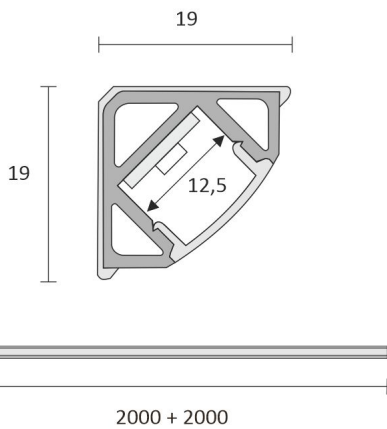

SKÅP SET CORNER 4M

ÖVERSIKT

ARTIKELNUMMER	96364
GTIN-KOD	6430022824522
ELNUMMER	4143193
ETIM ALLMÄNT NAMN	
ETIM-KLASS	
ETIM-GRUPP	
FÄRG	Alulook
LJUSKÄLLA	LED

SPECIFIKATIONER

PRODUKTENS MÅTT	2150.0 x 19.0 x 19.0
MONTERINGSSÄTT	
FÄRGTEMPERATUR	3000 K
FÄRGÅTERGIVNINGINDEX	> 80
NOMINELL LIVSLÅNGD	54.000h (L80B10), 102.000h (L70B50)
ENERGIEFFEKTIVITETSKLASS	
LJUSFLÖDE	500 lm/m
EFFEKTIVITET	104 lm/W
SPÄNNING	
KOD FÖR KAPSLINGSKLASS	IP44/IP20
ANTAL LED/M	
INEFFEKT	24 W
ANTAL TÄNDCYKLER	
OMGIVNINGSTEMPERATUR	
INGÅENDE STRÖM KOPPLING	
GARANTITID (MÅNADER)	24
TRYGGHETSFÖRSÄKRING (MÅNADER)	
MONTERINGS- OCH BRUKSANVISNING	https://www.limente.fi/Images/productpics/instructions/limente_ribbon-pro.pdf

SKÅP SET CORNER 4M

LIMENTE CORNER, SMART 512, DRIVER

LIMENTE PROLITE, IP20

LIMENTE CORNER

LIMENTE LED28030

LIMENTE SMART 512

SKÅP SET CORNER 4M