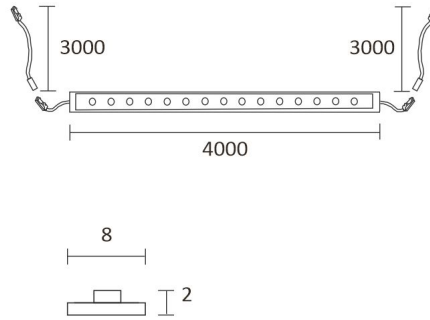

[Läs mer på vår webbplats](#)

Montering

LIMENTE skafferiset är enkla och snabba att installera med hjälp av de inkluderade tillbehören.

[Läs mer på vår webbplats](#)

FÖLJANDE ARTIKLAR INGÅR

- 2 x 2m aluminiumprofil aluminum
- 4m ledstrip
- 2 x kabel 2m
- driftdon 30W
- 2 x Smart 512 dörr sensor

SKÅP SET CORNER 4M

ÖVERSIKT

ARTIKELNUMMER	96364
GTIN-KOD	6430022824522
ELNUMMER	4143193
ETIM ALLMÄNT NAMN	
ETIM-KLASS	
ETIM-GRUPP	
FÄRG	Alulook
LJUSKÄLLA	LED

SPECIFIKATIONER

PRODUKTENS MÅTT	2150.0 x 19.0 x 19.0
MONTERINGSSÄTT	
FÄRGTEMPERATUR	3000 K
FÄRGÅTERGIVNINGINDEX	> 80
NOMINELL LIVSLÅNGD	54.000h (L80B10), 102.000h (L70B50)
ENERGIEFFEKTIVITETSKLASS	
LJUSFLÖDE	500 lm/m
EFFEKTIVITET	104 lm/W
SPÄNNING	
KOD FÖR KAPSLINGSKLASS	IP44/IP20
ANTAL LED/M	
INEFFEKT	24 W
ANTAL TÄNDCYKLER	
OMGIVNINGSTEMPERATUR	
INGÅENDE STRÖM KOPPLING	
GARANTITID (MÅNADER)	24
TRYGGHETSFÖRSÄKRING (MÅNADER)	
MONTERINGS- OCH BRUKSANVISNING	https://www.limente.fi/Images/productpics/instructions/limente_ribbon-pro.pdf

SKÅP SET CORNER 4M

LIMENTE CORNER, SMART 512, DRIVER

LIMENTE PROLITE, IP20

LIMENTE CORNER

LIMENTE LED28030

LIMENTE SMART 512

SKÅP SET CORNER 4M