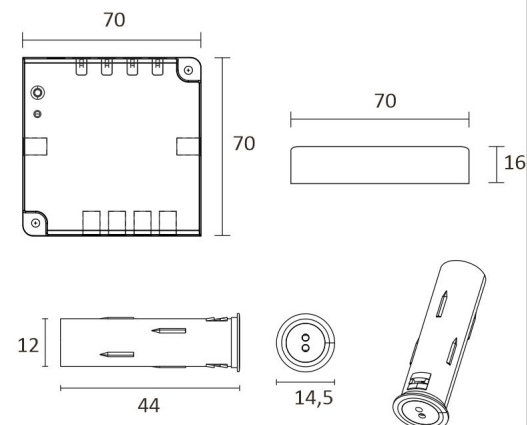

SKÅP SET CORNER 4M

ÖVERSIKT

ARTIKELNUMMER	96364
GTIN-KOD	6430022824522
ELNUMMER	4143193
ETIM ALLMÄNT NAMN	
ETIM-KLASS	
ETIM-GRUPP	
FÄRG	Alulook
LJUSKÄLLA	LED

SPECIFIKATIONER

PRODUKTENS MÅTT	2150.0 x 19.0 x 19.0
MONTERINGSSÄTT	
FÄRGTEMPERATUR	3000 K
FÄRGÅTERGIVNINGINDEX	> 80
NOMINELL LIVSLÅNGD	54.000h (L80B10), 102.000h (L70B50)
ENERGIEFFEKTIVITETSKLASS	
LJUSFLÖDE	500 lm/m
EFFEKTIVITET	104 lm/W
SPÄNNING	
KOD FÖR KAPSLINGSKLASS	IP44/IP20
ANTAL LED/M	
INEFFEKT	24 W
ANTAL TÄNDCYKLER	
OMGIVNINGSTEMPERATUR	
INGÅENDE STRÖM KOPPLING	
GARANTITID (MÅNADER)	24
TRYGGHETSFÖRSÄKRING (MÅNADER)	
MONTERINGS- OCH BRUKSANVISNING	https://www.limente.fi/Images/productpics/instructions/limente_ribbon-pro.pdf

SKÅP SET CORNER 4M

LIMENTE CORNER, SMART 512, DRIVER

LIMENTE PROLITE, IP20

LIMENTE CORNER

LIMENTE LED28030

LIMENTE SMART 512

SKÅP SET CORNER 4M