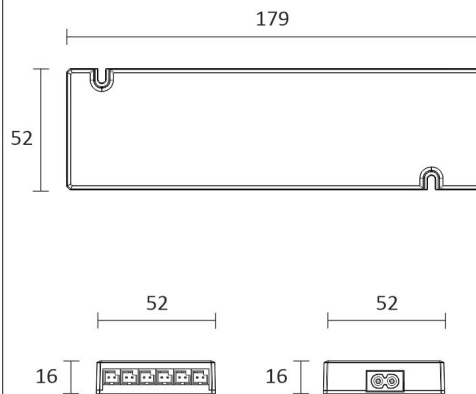

SKÅP SET CORNER 4M

ÖVERSIKT

ARTIKELNUMMER	96364
GTIN-KOD	6430022824522
ELNUMMER	4143193
ETIM ALLMÄNT NAMN	
ETIM-KLASS	
ETIM-GRUPP	
FÄRG	Alulook
LJUSKÄLLA	LED

SPECIFIKATIONER

PRODUKTENS MÅTT	2150.0 x 19.0 x 19.0
MONTERINGSSÄTT	
FÄRGTEMPERATUR	3000 K
FÄRGÅTERGIVNINGINDEX	> 80
NOMINELL LIVSLÅNGD	54.000h (L80B10), 102.000h (L70B50)
ENERGIEFFEKTIVITETSKLASS	
LJUSFLÖDE	500 lm/m
EFFEKTIVITET	104 lm/W
SPÄNNING	
KOD FÖR KAPSLINGSKLASS	IP44/IP20
ANTAL LED/M	
INEFFEKT	24 W
ANTAL TÄNDCYKLER	
OMGIVNINGSTEMPERATUR	
INGÅENDE STRÖM KOPPLING	
GARANTITID (MÅNADER)	24
TRYGGHETSFÖRSÄKRING (MÅNADER)	
MONTERINGS- OCH BRUKSANVISNING	https://www.limente.fi/Images/productpics/instructions/limente_ribbon-pro.pdf

SKÅP SET CORNER 4M

LIMENTE CORNER, SMART 512, DRIVER

LIMENTE PROLITE, IP20

LIMENTE CORNER

LIMENTE LED28030

LIMENTE SMART 512

SKÅP SET CORNER 4M