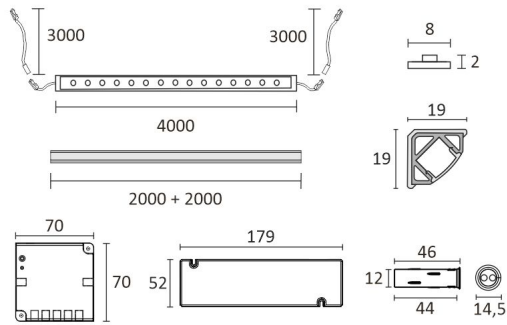

SKÅP SET CORNER 4M

ÖVERSIKT

ARTIKELNUMMER	96364
GTIN-KOD	6430022824522
ELNUMMER	4143193
ETIM ALLMÄNT NAMN	
ETIM-KLASS	
ETIM-GRUPP	
FÄRG	Alulook
LJUSKÄLLA	LED

SPECIFIKATIONER

PRODUKTENS MÅTT	2150.0 x 19.0 x 19.0
MONTERINGSSÄTT	
FÄRGTEMPERATUR	3000 K
FÄRGÅTERGIVNINGINDEX	> 80
NOMINELL LIVSLÅNGD	54.000h (L80B10), 102.000h (L70B50)
ENERGIEFFEKTIVITETSKLASS	
LJUSFLÖDE	500 lm/m
EFFEKTIVITET	104 lm/W
SPÄNNING	
KOD FÖR KAPSLINGSKLASS	IP44/IP20
ANTAL LED/M	
INEFFEKT	24 W
ANTAL TÄNDCYKLER	
OMGIVNINGSTEMPERATUR	
INGÅENDE STRÖM KOPPLING	
GARANTITID (MÅNADER)	24
TRYGGHETSFÖRSÄKRING (MÅNADER)	
MONTERINGS- OCH BRUKSANVISNING	https://www.limente.fi/Images/productpics/instructions/limente_ribbon-pro.pdf

SKÅP SET CORNER 4M

LIMENTE CORNER, SMART 512, DRIVER

LIMENTE PROLITE, IP20

LIMENTE CORNER

LIMENTE LED28030

LIMENTE SMART 512

SKÅP SET CORNER 4M