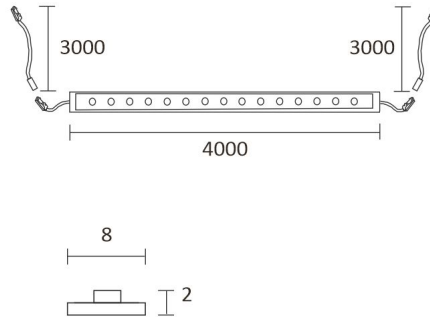

[Läs mer på vår webbplats](#)

Montering

LIMENTE skafferiset är enkla och snabba att installera med hjälp av de inkluderade tillbehören.

[Läs mer på vår webbplats](#)

FÖLJANDE ARTIKLAR INGÅR

- 2 x 2m aluminiumprofil aluminum
- 4m ledstrip
- 2 x kabel 2m
- driftdon 30W
- 2 x Smart 512 dörr sensor

SKÅP SET CORNER 4M

ÖVERSIKT

ARTIKELNUMMER	96363
GTIN-KOD	6430022824508
ELNUMMER	4143191
ETIM ALLMÄNT NAMN	
ETIM-KLASS	
ETIM-GRUPP	
FÄRG	Alulook
LJUSKÄLLA	LED

SPECIFIKATIONER

PRODUKTENS MÅTT	2150.0 x 19.0 x 19.0
MONTERINGSSÄTT	
FÄRGTEMPERATUR	4000 K
FÄRGÅTERGIVNINGINDEX	> 80
NOMINELL LIVSLÅNGD	54.000h (L80B10), 102.000h (L70B50)
ENERGIEFFEKTIVITETSKLASS	
LJUSFLÖDE	500 lm/m
EFFEKTIVITET	104 lm/W
SPÄNNING	
KOD FÖR KAPSLINGSKLASS	IP44/IP20
ANTAL LED/M	
INEFFEKT	24 W
ANTAL TÄNDCYKLER	
OMGIVNINGSTEMPERATUR	
INGÅENDE STRÖM KOPPLING	
GARANTITID (MÅNADER)	24
TRYGGHETSFÖRSÄKRING (MÅNADER)	
MONTERINGS- OCH BRUKSANVISNING	https://www.limente.fi/Images/productpics/instructions/limente_ribbon-pro.pdf

SKÅP SET CORNER 4M

LIMENTE CORNER, SMART 512, DRIVER

LIMENTE PROLITE, IP20

LIMENTE CORNER

LIMENTE LED28030

LIMENTE SMART 512

SKÅP SET CORNER 4M