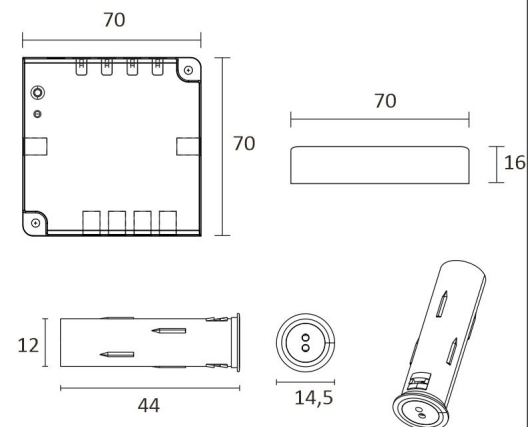

## SPECIFIKATIONER

PRODUKTENS MÅTT	2150.0 x 19.0 x 19.0
MONTERINGSSÄTT	
FÄRGTEMPERATUR	4000 K
FÄRGÅTERGIVNINGINDEX	> 80
NOMINELL LIVSLÅNGD	102.000h
ENERGIEFFEKTIVITETSKLASS	
LJUSFLÖDE	500 lm/m
EFFEKTIVITET	104 lm/W
SPÄNNING	
KOD FÖR KAPSLINGSKLASS	IP44/IP20
ANTAL LED/M	
INEFFEKT	24 W
ANTAL TÄNDCYKLER	
OMGIVNINGSTEMPERATUR	
INGÅENDE STRÖM KOPPLING	
GARANTITID (MÅNADER)	24
TRYGGHETSFÖRSÄKRING (MÅNADER)	
MONTERINGS- OCH BRUKSANVISNING	<a href="https://www.limente.fi/Images/productpics/instructions/limente_ribbon-pro.pdf">https://www.limente.fi/Images/productpics/instructions/limente_ribbon-pro.pdf</a>

## SKÅP SET CORNER 4M

LIMENTE CORNER, SMART 512, DRIVER

LIMENTE PROLITE, IP20

LIMENTE CORNER

LIMENTE LED28030

LIMENTE SMART 512

## SKÅP SET CORNER 4M