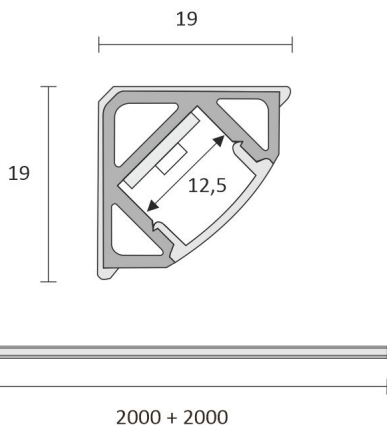

SKÅP SET CORNER 4M

ÖVERSIKT

ARTIKELNUMMER	96363
GTIN-KOD	6430022824508
ELNUMMER	4143191
ETIM ALLMÄNT NAMN	
ETIM-KLASS	
ETIM-GRUPP	
FÄRG	Alulook
LJUSKÄLLA	LED

SPECIFIKATIONER

PRODUKTENS MÅTT	2150.0 x 19.0 x 19.0
MONTERINGSSÄTT	
FÄRGTEMPERATUR	4000 K
FÄRGÅTERGIVNINGINDEX	> 80
NOMINELL LIVSLÅNGD	54.000h (L80B10), 102.000h (L70B50)
ENERGIEFFEKTIVITETSKLASS	
LJUSFLÖDE	500 lm/m
EFFEKTIVITET	104 lm/W
SPÄNNING	
KOD FÖR KAPSLINGSKLASS	IP44/IP20
ANTAL LED/M	
INEFFEKT	24 W
ANTAL TÄNDCYKLER	
OMGIVNINGSTEMPERATUR	
INGÅENDE STRÖM KOPPLING	
GARANTITID (MÅNADER)	24
TRYGGHETSFÖRSÄKRING (MÅNADER)	
MONTERINGS- OCH BRUKSANVISNING	https://www.limente.fi/Images/productpics/instructions/limente_ribbon-pro.pdf

SKÅP SET CORNER 4M

LIMENTE CORNER, SMART 512, DRIVER

LIMENTE PROLITE, IP20

LIMENTE CORNER

LIMENTE LED28030

LIMENTE SMART 512

SKÅP SET CORNER 4M