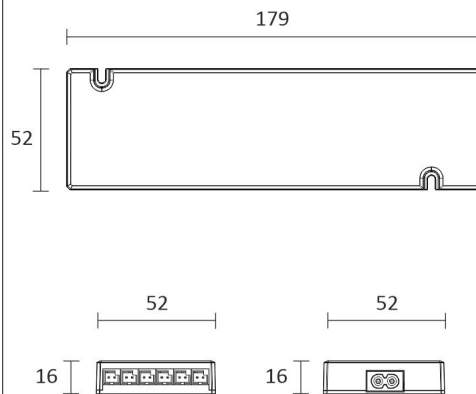

SKÅP SET CORNER 4M

ÖVERSIKT

ARTIKELNUMMER	96363
GTIN-KOD	6430022824508
ELNUMMER	4143191
ETIM ALLMÄNT NAMN	
ETIM-KLASS	
ETIM-GRUPP	
FÄRG	Alulook
LJUSKÄLLA	LED

SPECIFIKATIONER

PRODUKTENS MÅTT	2150.0 x 19.0 x 19.0
MONTERINGSSÄTT	
FÄRGTEMPERATUR	4000 K
FÄRGÅTERGIVNINGINDEX	> 80
NOMINELL LIVSLÅNGD	54.000h (L80B10), 102.000h (L70B50)
ENERGIEFFEKTIVITETSKLASS	
LJUSFLÖDE	500 lm/m
EFFEKTIVITET	104 lm/W
SPÄNNING	
KOD FÖR KAPSLINGSKLASS	IP44/IP20
ANTAL LED/M	
INEFFEKT	24 W
ANTAL TÄNDCYKLER	
OMGIVNINGSTEMPERATUR	
INGÅENDE STRÖM KOPPLING	
GARANTITID (MÅNADER)	24
TRYGGHETSFÖRSÄKRING (MÅNADER)	
MONTERINGS- OCH BRUKSANVISNING	https://www.limente.fi/Images/productpics/instructions/limente_ribbon-pro.pdf

SKÅP SET CORNER 4M

LIMENTE CORNER, SMART 512, DRIVER

LIMENTE PROLITE, IP20

LIMENTE CORNER

LIMENTE LED28030

LIMENTE SMART 512

SKÅP SET CORNER 4M