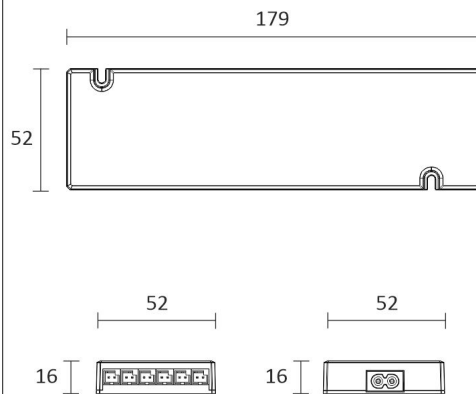

## SPECIFIKATIONER

PRODUKTENS MÅTT	2150.0 x 19.0 x 19.0
MONTERINGSSÄTT	
FÄRGTEMPERATUR	4000 K
FÄRGÅTERGIVNINGINDEX	> 80
NOMINELL LIVSLÅNGD	102.000h
ENERGIEFFEKTIVITETSKLASS	
LJUSFLÖDE	500 lm/m
EFFEKTIVITET	104 lm/W
SPÄNNING	
KOD FÖR KAPSLINGSKLASS	IP44/IP20
ANTAL LED/M	
INEFFEKT	24 W
ANTAL TÄNDCYKLER	
OMGIVNINGSTEMPERATUR	
INGÅENDE STRÖM KOPPLING	
GARANTITID (MÅNADER)	24
TRYGGHETSFÖRSÄKRING (MÅNADER)	
MONTERINGS- OCH BRUKSANVISNING	<a href="https://www.limente.fi/Images/productpics/instructions/limente_ribbon-pro.pdf">https://www.limente.fi/Images/productpics/instructions/limente_ribbon-pro.pdf</a>

## SKÅP SET CORNER 4M

LIMENTE CORNER, SMART 512, DRIVER

LIMENTE PROLITE, IP20

LIMENTE CORNER

LIMENTE LED28030

LIMENTE SMART 512

## SKÅP SET CORNER 4M