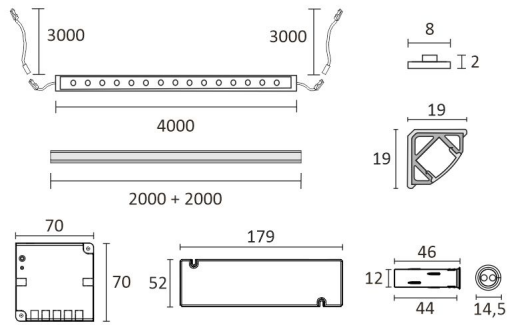

SKÅP SET CORNER 4M

ÖVERSIKT

ARTIKELNUMMER	96363
GTIN-KOD	6430022824508
ELNUMMER	4143191
ETIM ALLMÄNT NAMN	
ETIM-KLASS	
ETIM-GRUPP	
FÄRG	Alulook
LJUSKÄLLA	LED

SPECIFIKATIONER

PRODUKTENS MÅTT	2150.0 x 19.0 x 19.0
MONTERINGSSÄTT	
FÄRGTEMPERATUR	4000 K
FÄRGÅTERGIVNINGINDEX	> 80
NOMINELL LIVSLÅNGD	54.000h (L80B10), 102.000h (L70B50)
ENERGIEFFEKTIVITETSKLASS	
LJUSFLÖDE	500 lm/m
EFFEKTIVITET	104 lm/W
SPÄNNING	
KOD FÖR KAPSLINGSKLASS	IP44/IP20
ANTAL LED/M	
INEFFEKT	24 W
ANTAL TÄNDCYKLER	
OMGIVNINGSTEMPERATUR	
INGÅENDE STRÖM KOPPLING	
GARANTITID (MÅNADER)	24
TRYGGHETSFÖRSÄKRING (MÅNADER)	
MONTERINGS- OCH BRUKSANVISNING	https://www.limente.fi/Images/productpics/instructions/limente_ribbon-pro.pdf

SKÅP SET CORNER 4M

LIMENTE CORNER, SMART 512, DRIVER

LIMENTE PROLITE, IP20

LIMENTE CORNER

LIMENTE LED28030

LIMENTE SMART 512

SKÅP SET CORNER 4M