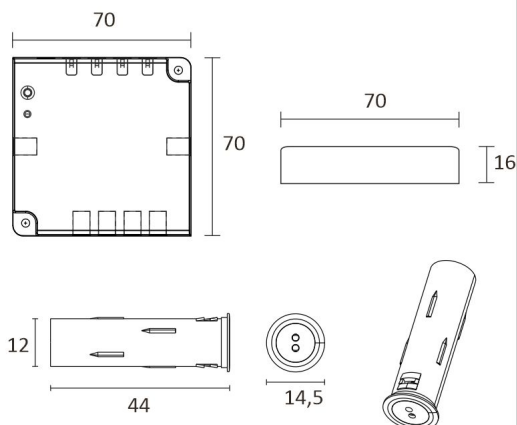

SKÅP SET CORNER 4M

ÖVERSIKT

ARTIKELNUMMER	96363
GTIN-KOD	6430022824508
ELNUMMER	4143191
ETIM ALLMÄNT NAMN	
ETIM-KLASS	
ETIM-GRUPP	
FÄRG	Alulook
LJUSKÄLLA	LED

SPECIFIKATIONER

PRODUKTENS MÅTT	2150.0 x 19.0 x 19.0
MONTERINGSSÄTT	
FÄRGTEMPERATUR	4000 K
FÄRGÅTERGIVNINGINDEX	> 80
NOMINELL LIVSLÅNGD	54.000h (L80B10), 102.000h (L70B50)
ENERGIEFFEKTIVITETSKLASS	
LJUSFLÖDE	500 lm/m
EFFEKTIVITET	104 lm/W
SPÄNNING	
KOD FÖR KAPSLINGSKLASS	IP44/IP20
ANTAL LED/M	
INEFFEKT	24 W
ANTAL TÄNDCYKLER	
OMGIVNINGSTEMPERATUR	
INGÅENDE STRÖM KOPPLING	
GARANTITID (MÅNADER)	24
TRYGGHETSFÖRSÄKRING (MÅNADER)	
MONTERINGS- OCH BRUKSANVISNING	https://www.limente.fi/Images/productpics/instructions/limente_ribbon-pro.pdf

SKÅP SET CORNER 4M

LIMENTE CORNER, SMART 512, DRIVER

LIMENTE PROLITE, IP20

LIMENTE CORNER

LIMENTE LED28030

LIMENTE SMART 512

SKÅP SET CORNER 4M