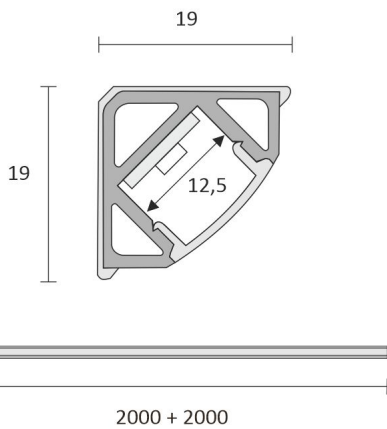

## SKÅP SET CORNER 4M

## SPECIFIKATIONER

PRODUKTENS MÅTT	2150.0 x 19.0 x 19.0
MONTERINGSSÄTT	
FÄRGTEMPERATUR	4000 K
FÄRGÅTERGIVNINGINDEX	> 80
NOMINELL LIVSLÅNGD	102.000h
ENERGIEFFEKTIVITETSKLASS	
LJUSFLÖDE	500 lm/m
EFFEKTIVITET	104 lm/W
SPÄNNING	
KOD FÖR KAPSLINGSKLASS	IP44/IP20
ANTAL LED/M	
INEFFEKT	24 W
ANTAL TÄNDCYKLER	
OMGIVNINGSTEMPERATUR	
INGÅENDE STRÖM KOPPLING	
GARANTITID (MÅNADER)	24
TRYGGHETSFÖRSÄKRING (MÅNADER)	
MONTERINGS- OCH BRUKSANVISNING	<a href="https://www.limente.fi/Images/productpics/instructions/limente_ribbon-pro.pdf">https://www.limente.fi/Images/productpics/instructions/limente_ribbon-pro.pdf</a>

## SKÅP SET CORNER 4M

LIMENTE CORNER, SMART 512, DRIVER

LIMENTE PROLITE, IP20

LIMENTE CORNER

LIMENTE LED28030

LIMENTE SMART 512