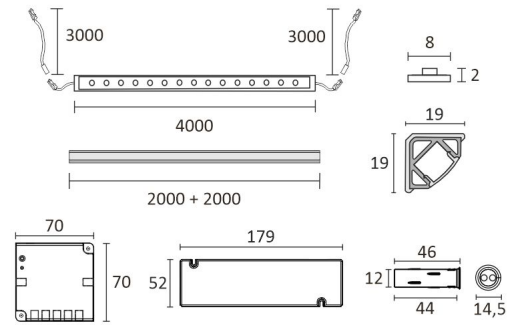

SKÅP SET CORNER 4M

LIMENTE CORNER, SMART 512, DRIVER