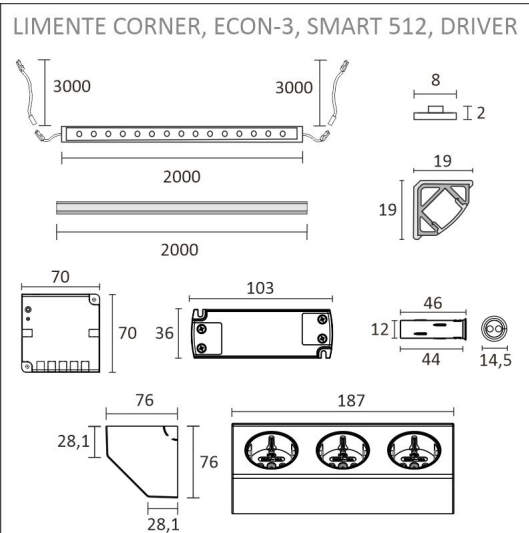

FRUKOST SKÅP SET + ELLUTAG

ÖVERSIKT

ARTIKELNUMMER	96362
GTIN-KOD	6430022824560
ELNUMMER	4143189
ETIM ALLMÄNT NAMN	
ETIM-KLASS	
ETIM-GRUPP	
FÄRG	Alulook
LJUSKÄLLA	LED

SPECIFIKATIONER

PRODUKTENS MÅTT	2000.0 x 19.0 x 19.0
MONTERINGSSÄTT	
FÄRGTEMPERATUR	3000 K
FÄRGÅTERGIVNINGINDEX	> 80
NOMINELL LIVSLÅNGD	54.000h (L80B10), 102.000h (L70B50)
ENERGIEFFEKTIVITETSKLASS	
LJUSFLÖDE	500 lm/m
EFFEKTIVITET	104 lm/W
SPÄNNING	
KOD FÖR KAPSLINGSKLASS	IP44/IP20
ANTAL LED/M	
INEFFEKT	24 W
ANTAL TÄNDCYKLER	
OMGIVNINGSTEMPERATUR	
INGÅENDE STRÖM KOPPLING	
GARANTITID (MÅNADER)	24
TRYGGHETSFÖRSÄKRING (MÅNADER)	
MONTERINGS- OCH BRUKSANVISNING	https://www.limente.fi/Images/productpics/instructions/limente_ribbon-pro.pdf

FRUKOST SKÅP SET + ELLUTAG

FRUKOST SKÅP SET + ELLUTAG

Corner + Smart 512 + Econ-3

LIMENTE
HELSINKI