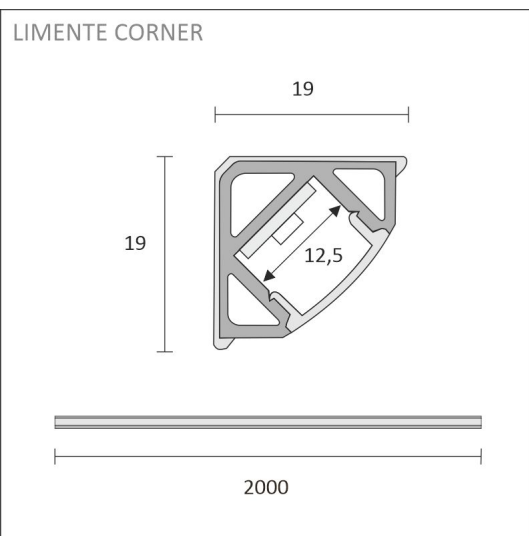

FRUKOST SKÅP SET + ELLUTAG

ÖVERSIKT

ARTIKELNUMMER	96362
GTIN-KOD	6430022824560
ELNUMMER	4143189
ETIM ALLMÄNT NAMN	
ETIM-KLASS	
ETIM-GRUPP	
FÄRG	Alulook
LJUSKÄLLA	LED

SPECIFIKATIONER

PRODUKTENS MÅTT	2000.0 x 19.0 x 19.0
MONTERINGSSÄTT	
FÄRGTEMPERATUR	3000 K
FÄRGÅTERGIVNINGINDEX	> 80
NOMINELL LIVSLÅNGD	54.000h (L80B10), 102.000h (L70B50)
ENERGIEFFEKTIVITETSKLASS	
LJUSFLÖDE	500 lm/m
EFFEKTIVITET	104 lm/W
SPÄNNING	
KOD FÖR KAPSLINGSKLASS	IP44/IP20
ANTAL LED/M	
INEFFEKT	24 W
ANTAL TÄNDCYKLER	
OMGIVNINGSTEMPERATUR	
INGÅENDE STRÖM KOPPLING	
GARANTITID (MÅNADER)	24
TRYGGHETSFÖRSÄKRING (MÅNADER)	
MONTERINGS- OCH BRUKSANVISNING	https://www.limente.fi/Images/productpics/instructions/limente_ribbon-pro.pdf

FRUKOST SKÅP SET + ELLUTAG

FRUKOST SKÅP SET + ELLUTAG

Corner + Smart 512 + Econ-3

LIMENTE
HELSINKI