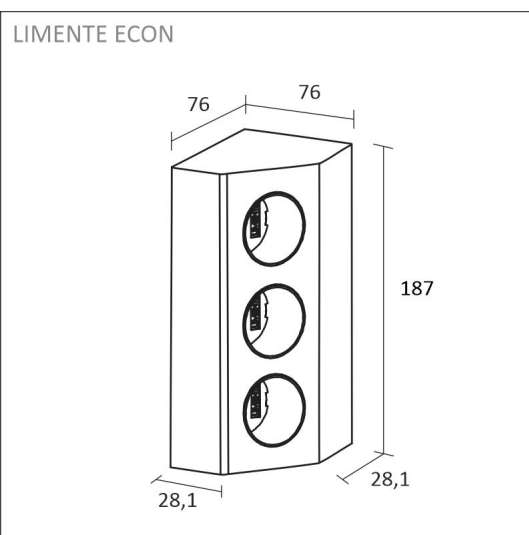

[Läs mer på vår webbplats](#)

Montering

LIMENTE frukostskåpseten är enkla och snabba att installera med hjälp av de inkluderade tillbehören.

[Läs mer på vår webbplats](#)

FÖLJANDE ARTIKLAR INGÅR

- 2m aluminiumprofil aluminum
- 2m ledstrip
- 2 x kabel 2m
- driftdon 15W
- 2 x Smart 512 dörr sensor
- ECON-3 ellutag alulook

FRUKOST SKÅP SET + ELLUTAG

ÖVERSIKT

ARTIKELNUMMER	96362
GTIN-KOD	6430022824560
ELNUMMER	4143189
ETIM ALLMÄNT NAMN	
ETIM-KLASS	
ETIM-GRUPP	
FÄRG	Alulook
LJUSKÄLLA	LED

SPECIFIKATIONER

PRODUKTENS MÅTT	2000.0 x 19.0 x 19.0
MONTERINGSSÄTT	
FÄRGTEMPERATUR	3000 K
FÄRGÅTERGIVNINGINDEX	> 80
NOMINELL LIVSLÅNGD	54.000h (L80B10), 102.000h (L70B50)
ENERGIEFFEKTIVITETSKLASS	
LJUSFLÖDE	500 lm/m
EFFEKTIVITET	104 lm/W
SPÄNNING	
KOD FÖR KAPSLINGSKLASS	IP44/IP20
ANTAL LED/M	
INEFFEKT	24 W
ANTAL TÄNDCYKLER	
OMGIVNINGSTEMPERATUR	
INGÅENDE STRÖM KOPPLING	
GARANTITID (MÅNADER)	24
TRYGGHETSFÖRSÄKRING (MÅNADER)	
MONTERINGS- OCH BRUKSANVISNING	https://www.limente.fi/Images/productpics/instructions/limente_ribbon-pro.pdf

FRUKOST SKÅP SET + ELLUTAG

FRUKOST SKÅP SET + ELLUTAG

Corner + Smart 512 + Econ-3

LIMENTE
HELSINKI