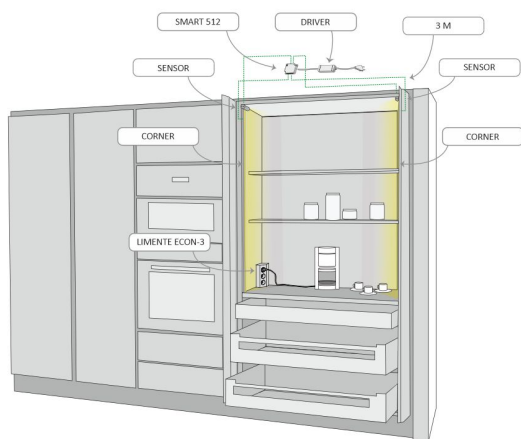

FRUKOST SKÅP SET + ELLUTAG

Skåpssidor med dörr sensor och ellutag | 3000K | Ra>80 | aluminum
Artikelnummer: 96362

Mångsidig frukostskåpset med dörrsensor och ellutag

LIMENTE frukostskåpseten är en mångsidig och färdig lösning som innehåller allt du behöver för att utrusta ett frukostskåp. Ett färdigt set inkluderar, en ljusprofil som kan installeras vertikalt eller horisontellt, ett drivdon och en sensor som tänds belysningen när skåpdörren öppnas samt ett ellutag.

En lämplig dämpad ljusstyrka har optimerats för frukostskåpet, vilket gör att belysningen kan även användas som stämningsbelysning. Ljusprofilen är placerad i framkanten och ljuset är därmed riktat på ett behagligt sätt in i skåpet så att det inte bländar. Ljuset är kontinuerligt stilfullt och är inte uppdelat i skarvar som bryter ljuset. Därmed belyser den enhetliga profilen jämnt hela ytan.

FRUKOST SKÅP SET + ELLUTAG

ÖVERSIKT

ARTIKELNUMMER	96362
GTIN-KOD	6430022824560
ELNUMMER	4143189
ETIM ALLMÄNT NAMN	
ETIM-KLASS	
ETIM-GRUPP	
FÄRG	Alulook
LJUSKÄLLA	LED

SPECIFIKATIONER

PRODUKTENS MÅTT	2000.0 x 19.0 x 19.0
MONTERINGSSÄTT	
FÄRGTEMPERATUR	3000 K
FÄRGÅTERGIVNINGINDEX	> 80
NOMINELL LIVSLÅNGD	54.000h (L80B10), 102.000h (L70B50)
ENERGIEFFEKTIVITETSKLASS	
LJUSFLÖDE	500 lm/m
EFFEKTIVITET	104 lm/W
SPÄNNING	
KOD FÖR KAPSLINGSKLASS	IP44/IP20
ANTAL LED/M	
INEFFEKT	24 W
ANTAL TÄNDCYKLER	
OMGIVNINGSTEMPERATUR	
INGÅENDE STRÖM KOPPLING	
GARANTITID (MÅNADER)	24
TRYGGHETSFÖRSÄKRING (MÅNADER)	
MONTERINGS- OCH BRUKSANVISNING	https://www.limente.fi/Images/productpics/instructions/limente_ribbon-pro.pdf

FRUKOST SKÅP SET + ELLUTAG

FRUKOST SKÅP SET + ELLUTAG

Corner + Smart 512 + Econ-3

LIMENTE
HELSINKI