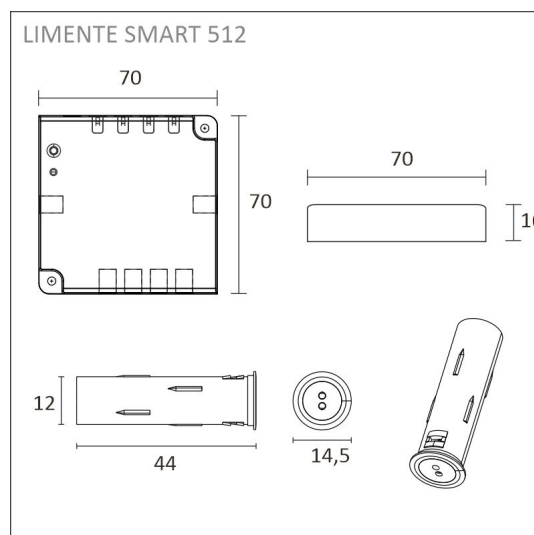

FRUKOST SKÅP SET + ELLUTAG

Skåpssidor med dörr sensor och ellutag | 3000K | Ra>80 | aluminum
Artikelnummer: 96362

Mångsidig frukostskåpset med dörrsensor och ellutag

LIMENTE frukostskåpseten är en mångsidig och färdig lösning som innehåller allt du behöver för att utrusta ett frukostskåp. Ett färdigt set inkluderar, en ljusprofil som kan installeras vertikalt eller horisontellt, ett drivdon och en sensor som tänds belysningen när skåpdörren öppnas samt ett ellutag.

[Läs mer på vår webbplats](#)

Montering

LIMENTE frukostskåpseten är enkla och snabba att installera med hjälp av de inkluderade tillbehören.

[Läs mer på vår webbplats](#)

FÖLJANDE ARTIKLAR INGÅR

- 2m aluminiumprofil aluminum
- 2m ledstrip
- 2 x kabel 2m
- driftdon 15W
- 2 x Smart 512 dörr sensor
- ECON-3 ellutag alulook

FRUKOST SKÅP SET + ELLUTAG

ÖVERSIKT

ARTIKELNUMMER	96362
GTIN-KOD	6430022824560
ELNUMMER	4143189
ETIM ALLMÄNT NAMN	
ETIM-KLASS	
ETIM-GRUPP	
FÄRG	Alulook
LJUSKÄLLA	LED

SPECIFIKATIONER

PRODUKTENS MÅTT	2000.0 x 19.0 x 19.0
MONTERINGSSÄTT	
FÄRGTEMPERATUR	3000 K
FÄRGÅTERGIVNINGINDEX	> 80
NOMINELL LIVSLÅNGD	54.000h (L80B10), 102.000h (L70B50)
ENERGIEFFEKTIVITETSKLASS	
LJUSFLÖDE	500 lm/m
EFFEKTIVITET	104 lm/W
SPÄNNING	
KOD FÖR KAPSLINGSKLASS	IP44/IP20
ANTAL LED/M	
INEFFEKT	24 W
ANTAL TÄNDCYKLER	
OMGIVNINGSTEMPERATUR	
INGÅENDE STRÖM KOPPLING	
GARANTITID (MÅNADER)	24
TRYGGHETSFÖRSÄKRING (MÅNADER)	
MONTERINGS- OCH BRUKSANVISNING	https://www.limente.fi/Images/productpics/instructions/limente_ribbon-pro.pdf

FRUKOST SKÅP SET + ELLUTAG

FRUKOST SKÅP SET + ELLUTAG

Corner + Smart 512 + Econ-3

LIMENTE
HELSINKI