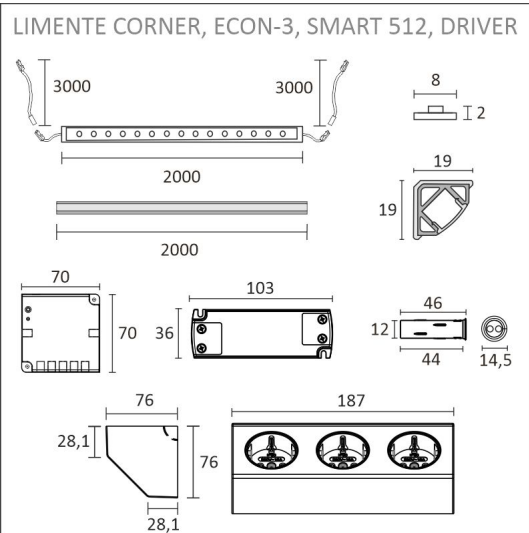

FRUKOST SKÅP SET + ELLUTAG

ÖVERSIKT

ARTIKELNUMMER	96361
GTIN-KOD	6430022824546
ELNUMMER	4143187
ETIM ALLMÄNT NAMN	
ETIM-KLASS	
ETIM-GRUPP	
FÄRG	Alulook
LJUSKÄLLA	LED

SPECIFIKATIONER

PRODUKTENS MÅTT	2000.0 x 19.0 x 19.0
MONTERINGSSÄTT	
FÄRGTEMPERATUR	4000 K
FÄRGÅTERGIVNINGINDEX	> 80
NOMINELL LIVSLÅNGD	54.000h (L80B10), 102.000h (L70B50)
ENERGIEFFEKTIVITETSKLASS	
LJUSFLÖDE	500 lm/m
EFFEKTIVITET	104 lm/W
SPÄNNING	
KOD FÖR KAPSLINGSKLASS	IP44/IP20
ANTAL LED/M	
INEFFEKT	24 W
ANTAL TÄNDCYKLER	
OMGIVNINGSTEMPERATUR	
INGÅENDE STRÖM KOPPLING	
GARANTITID (MÅNADER)	24
TRYGGHETSFÖRSÄKRING (MÅNADER)	
MONTERINGS- OCH BRUKSANVISNING	https://www.limente.fi/Images/productpics/instructions/limente_ribbon-pro.pdf

FRUKOST SKÅP SET + ELLUTAG

FRUKOST SKÅP SET + ELLUTAG

Corner + Smart 512 + Econ-3

LIMENTE
HELSINKI