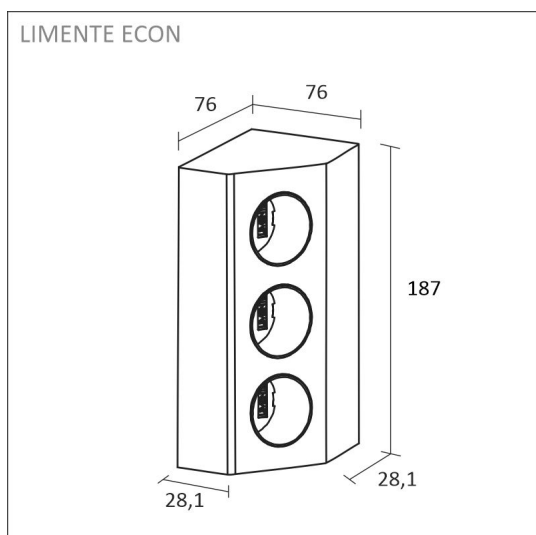

[Läs mer på vår webbplats](#)

Montering

LIMENTE frukostskåpseten är enkla och snabba att installera med hjälp av de inkluderade tillbehören.

[Läs mer på vår webbplats](#)

FÖLJANDE ARTIKLAR INGÅR

- 2m aluminiumprofil aluminum
- 2m ledstrip
- 2 x kabel 2m
- driftdon 15W
- 2 x Smart 512 dörr sensor
- ECON-3 ellutag alulook

FRUKOST SKÅP SET + ELLUTAG

ÖVERSIKT

ARTIKELNUMMER	96361
GTIN-KOD	6430022824546
ELNUMMER	4143187
ETIM ALLMÄNT NAMN	
ETIM-KLASS	
ETIM-GRUPP	
FÄRG	Alulook
LJUSKÄLLA	LED

SPECIFIKATIONER

PRODUKTENS MÅTT	2000.0 x 19.0 x 19.0
MONTERINGSSÄTT	
FÄRGTEMPERATUR	4000 K
FÄRGÅTERGIVNINGINDEX	> 80
NOMINELL LIVSLÅNGD	54.000h (L80B10), 102.000h (L70B50)
ENERGIEFFEKTIVITETSKLASS	
LJUSFLÖDE	500 lm/m
EFFEKTIVITET	104 lm/W
SPÄNNING	
KOD FÖR KAPSLINGSKLASS	IP44/IP20
ANTAL LED/M	
INEFFEKT	24 W
ANTAL TÄNDCYKLER	
OMGIVNINGSTEMPERATUR	
INGÅENDE STRÖM KOPPLING	
GARANTITID (MÅNADER)	24
TRYGGHETSFÖRSÄKRING (MÅNADER)	
MONTERINGS- OCH BRUKSANVISNING	https://www.limente.fi/Images/productpics/instructions/limente_ribbon-pro.pdf

FRUKOST SKÅP SET + ELLUTAG

FRUKOST SKÅP SET + ELLUTAG

Corner + Smart 512 + Econ-3

LIMENTE
HELSINKI