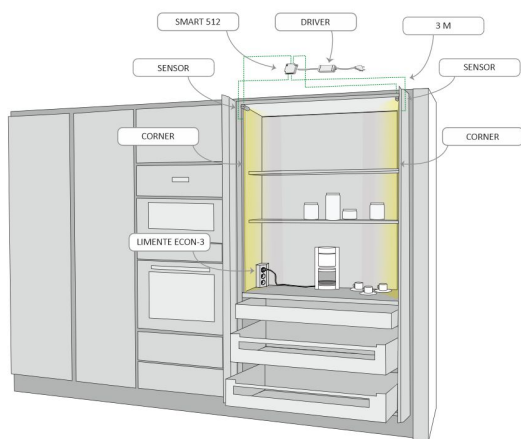

FRUKOST SKÅP SET + ELLUTAG

Skåpssidor med dörr sensor och ellutag | 4000K | Ra>80 | aluminum
Artikelnummer: 96361

Mångsidig frukostskåpset med dörrsensor och ellutag

LIMENTE frukostskåpseten är en mångsidig och färdig lösning som innehåller allt du behöver för att utrusta ett frukostskåp. Ett färdigt set inkluderar, en ljusprofil som kan installeras vertikalt eller horisontellt, ett drivdon och en sensor som tänds belysningen när skåpdörren öppnas samt ett ellutag.

En lämplig dämpad ljusstyrka har optimerats för frukostskåpet, vilket gör att belysningen kan även användas som stämningsbelysning. Ljusprofilen är placerad i framkanten och ljuset är därmed riktat på ett behagligt sätt in i skåpet så att det inte bländar. Ljuset är kontinuerligt stilfullt och är inte uppdelat i skarvar som bryter ljuset. Därmed belyser den enhetliga profilen jämnt hela ytan.

FRUKOST SKÅP SET + ELLUTAG

ÖVERSIKT

ARTIKELNUMMER	96361
GTIN-KOD	6430022824546
ELNUMMER	4143187
ETIM ALLMÄNT NAMN	
ETIM-KLASS	
ETIM-GRUPP	
FÄRG	Alulook
LJUSKÄLLA	LED

SPECIFIKATIONER

PRODUKTENS MÅTT	2000.0 x 19.0 x 19.0
MONTERINGSSÄTT	
FÄRGTEMPERATUR	4000 K
FÄRGÅTERGIVNINGINDEX	> 80
NOMINELL LIVSLÅNGD	54.000h (L80B10), 102.000h (L70B50)
ENERGIEFFEKTIVITETSKLASS	
LJUSFLÖDE	500 lm/m
EFFEKTIVITET	104 lm/W
SPÄNNING	
KOD FÖR KAPSLINGSKLASS	IP44/IP20
ANTAL LED/M	
INEFFEKT	24 W
ANTAL TÄNDCYKLER	
OMGIVNINGSTEMPERATUR	
INGÅENDE STRÖM KOPPLING	
GARANTITID (MÅNADER)	24
TRYGGHETSFÖRSÄKRING (MÅNADER)	
MONTERINGS- OCH BRUKSANVISNING	https://www.limente.fi/Images/productpics/instructions/limente_ribbon-pro.pdf

FRUKOST SKÅP SET + ELLUTAG

FRUKOST SKÅP SET + ELLUTAG

Corner + Smart 512 + Econ-3

LIMENTE
HELSINKI