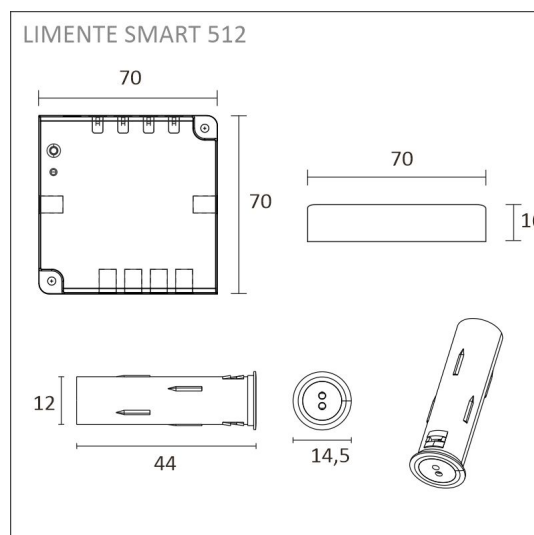

FRUKOST SKÅP SET + ELLUTAG

Skåpssidor med dörr sensor och ellutag | 4000K | Ra>80 | aluminum
Artikelnummer: 96361

Mångsidig frukostskåpset med dörrsensor och ellutag

LIMENTE frukostskåpseten är en mångsidig och färdig lösning som innehåller allt du behöver för att utrusta ett frukostskåp. Ett färdigt set inkluderar, en ljusprofil som kan installeras vertikalt eller horisontellt, ett drivdon och en sensor som tänds belysningen när skåpdörren öppnas samt ett ellutag.

[Läs mer på vår webbplats](#)

Montering

LIMENTE frukostskåpseten är enkla och snabba att installera med hjälp av de inkluderade tillbehören.

[Läs mer på vår webbplats](#)

FÖLJANDE ARTIKLAR INGÅR

- 2m aluminiumprofil aluminum
- 2m ledstrip
- 2 x kabel 2m
- driftdon 15W
- 2 x Smart 512 dörr sensor
- ECON-3 ellutag alulook

FRUKOST SKÅP SET + ELLUTAG

ÖVERSIKT

ARTIKELNUMMER	96361
GTIN-KOD	6430022824546
ELNUMMER	4143187
ETIM ALLMÄNT NAMN	
ETIM-KLASS	
ETIM-GRUPP	
FÄRG	Alulook
LJUSKÄLLA	LED

SPECIFIKATIONER

PRODUKTENS MÅTT	2000.0 x 19.0 x 19.0
MONTERINGSSÄTT	
FÄRGTEMPERATUR	4000 K
FÄRGÅTERGIVNINGINDEX	> 80
NOMINELL LIVSLÅNGD	54.000h (L80B10), 102.000h (L70B50)
ENERGIEFFEKTIVITETSKLASS	
LJUSFLÖDE	500 lm/m
EFFEKTIVITET	104 lm/W
SPÄNNING	
KOD FÖR KAPSLINGSKLASS	IP44/IP20
ANTAL LED/M	
INEFFEKT	24 W
ANTAL TÄNDCYKLER	
OMGIVNINGSTEMPERATUR	
INGÅENDE STRÖM KOPPLING	
GARANTITID (MÅNADER)	24
TRYGGHETSFÖRSÄKRING (MÅNADER)	
MONTERINGS- OCH BRUKSANVISNING	https://www.limente.fi/Images/productpics/instructions/limente_ribbon-pro.pdf

FRUKOST SKÅP SET + ELLUTAG

FRUKOST SKÅP SET + ELLUTAG

Corner + Smart 512 + Econ-3

LIMENTE
HELSINKI