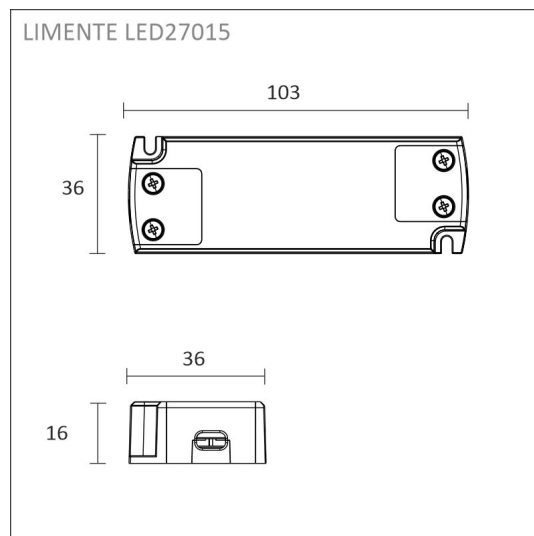

FRUKOST SKÅP SET + ELLUTAG