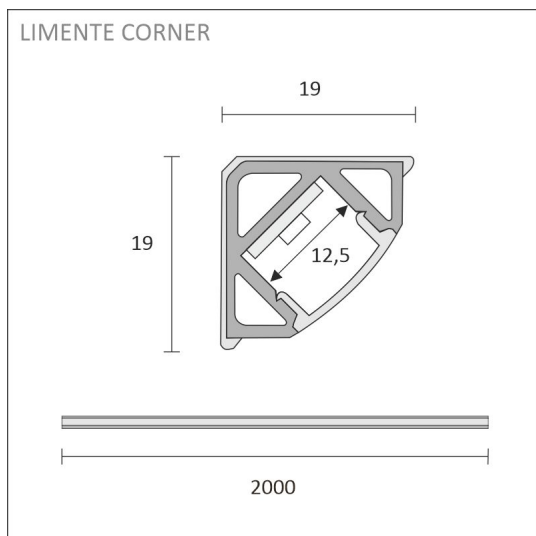

FRUKOST SKÅP SET + ELLUTAG