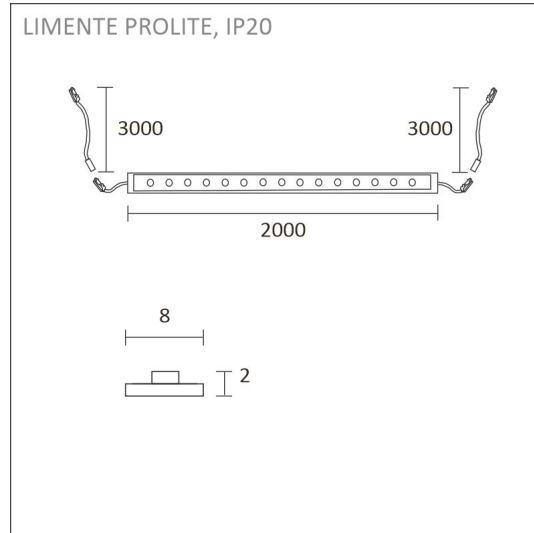

FRUKOST SKÅP SET + ELLUTAG