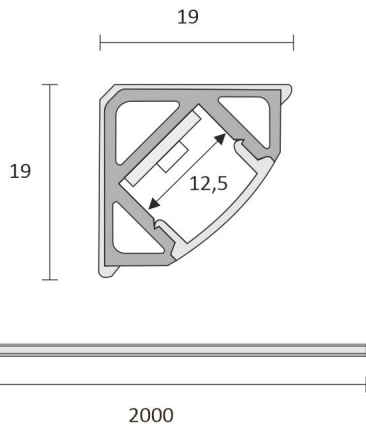

LIMENTE CORNER