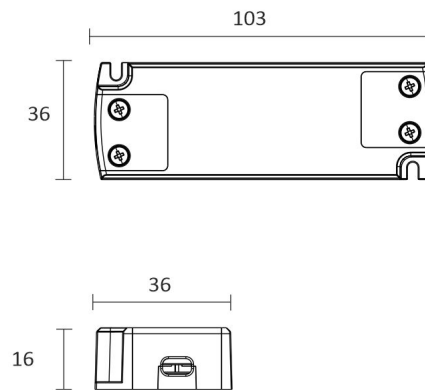

FRUKOST SKÅP SET VERTIKAL

LIMENTE CORNER, SMART 512, DRIVER

LIMENTE PROLITE, IP20

LIMENTE CORNER

LIMENTE LED27015

LIMENTE SMART 512

FRUKOST SKÅP SET VERTIKAL

Corner + Smart 512