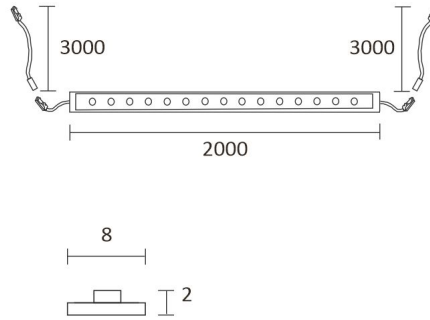

LIMENTE PROLITE, IP20