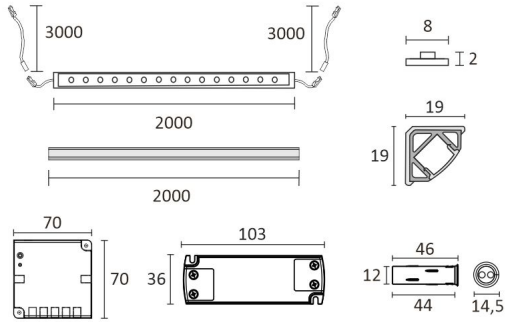

FRUKOST SKÅP SET VERTIKAL

LIMENTE CORNER, SMART 512, DRIVER