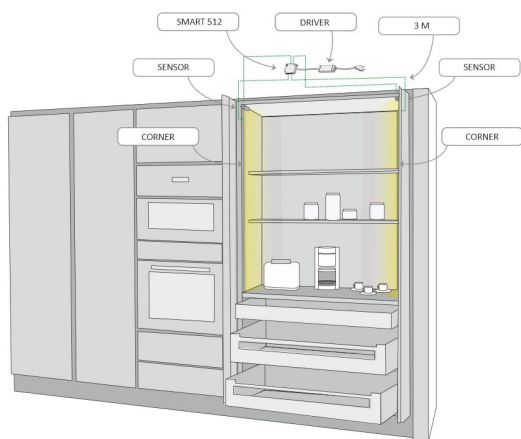

FRUKOST SKÅP SET VERTIKAL

CORNER 2m med dörr sensor | 3000K | Ra>80 | vit
Artikelnummer: 96360

Mångsidig frukostskåpset med dörrsensor

LIMENTE frukostskåpseten är en mångsidig och färdig lösning som innehåller allt du behöver för att utrusta ett frukostskåp. Ett färdigt set inkluderar, en ljusprofil som kan installeras vertikalt eller horisontellt, ett drivdon och en sensor som tänds belysningen när skåpdörren öppnas.

En lämplig dämpad ljusstyrka har optimerats för frukostskåpet, vilket gör att belysningen kan även användas som stämningsbelysning. Ljusprofilen är placerad i framkanten och ljuset är riktat på ett behagligt sätt in i skåpet så att det inte bländar. Ljuset är kontinuerligt stilfullt och är inte uppdelat i skarvar som bryter ljuset. Därmed belyser den enhetliga profilen jämnt hela ytan.

FRUKOST SKÅP SET VERTIKAL

LIMENTE CORNER, SMART 512, DRIVER

LIMENTE PROLITE, IP20

LIMENTE CORNER

LIMENTE LED27015

LIMENTE SMART 512

FRUKOST SKÅP SET VERTIKAL

Corner + Smart 512