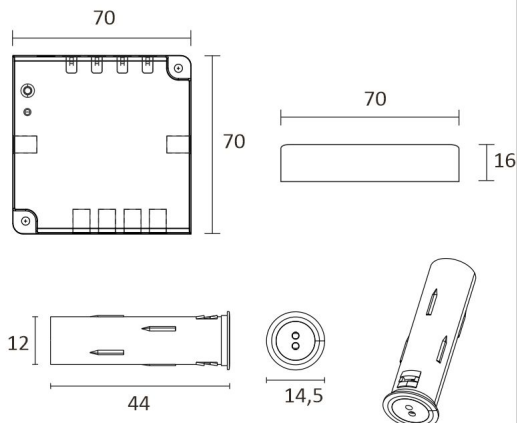

FRUKOST SKÅP SET VERTIKAL

ÖVERSIKT

ARTIKELNUMMER	96360
GTIN-KOD	6430022824485
ELNUMMER	4143185
ETIM ALLMÄNT NAMN	
ETIM-KLASS	
ETIM-GRUPP	
FÄRG	Alulook
LJUSKÄLLA	LED

SPECIFIKATIONER

PRODUKTENS MÅTT	2150.0 x 19.0 x 19.0
MONTERINGSSÄTT	
FÄRGTEMPERATUR	3000 K
FÄRGÅTERGIVNINGINDEX	> 80
NOMINELL LIVSLÅNGD	54.000h (L80B10), 102.000h (L70B50)
ENERGIEFFEKTIVITETSKLASS	
LJUSFLÖDE	500 lm/m
EFFEKTIVITET	104 lm/W
SPÄNNING	
KOD FÖR KAPSLINGSKLASS	IP44/IP20
ANTAL LED/M	
INEFFEKT	24 W
ANTAL TÄNDCYKLER	
OMGIVNINGSTEMPERATUR	
INGÅENDE STRÖM KOPPLING	
GARANTITID (MÅNADER)	24
TRYGGHETSFÖRSÄKRING (MÅNADER)	
MONTERINGS- OCH BRUKSANVISNING	https://www.limente.fi/Images/productpics/instructions/limente_ribbon-pro.pdf

FRUKOST SKÅP SET VERTIKAL

LIMENTE CORNER, SMART 512, DRIVER

LIMENTE PROLITE, IP20

LIMENTE CORNER

LIMENTE LED27015

LIMENTE SMART 512

FRUKOST SKÅP SET VERTIKAL

Corner + Smart 512