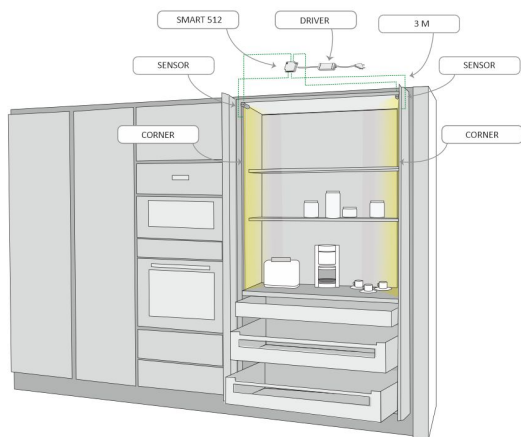

FRUKOST SKÅP SET VERTIKAL

CORNER 2m med dörr sensor | 4000K | Ra>80 | aluminum
Artikelnummer: 96359

Mångsidig frukostskåpset med dörrsensor

LIMENTE frukostskåpseten är en mångsidig och färdig lösning som innehåller allt du behöver för att utrusta ett frukostskåp. Ett färdigt set inkluderar, en ljusprofil som kan installeras vertikalt eller horisontellt, ett drivdon och en sensor som tänds belysningen när skåpdörren öppnas.

En lämplig dämpad ljusstyrka har optimerats för frukostskåpet, vilket gör att belysningen kan även användas som stämningbelysning. Ljusprofilen är placerad i framkanten och ljuset är riktat på ett behagligt sätt in i skåpet så att det inte bländar. Ljuset är kontinuerligt stilfullt och är inte uppdelat i skarvar som bryter ljuset. Därmed belyser den enhetliga profilen jämnt hela ytan.

FRUKOST SKÅP SET VERTIKAL

ÖVERSIKT

ARTIKELNUMMER	96359
GTIN-KOD	6430022824461
ELNUMMER	4143183
ETIM ALLMÄNT NAMN	
ETIM-KLASS	
ETIM-GRUPP	
FÄRG	Alulook
LJUSKÄLLA	LED

SPECIFIKATIONER

PRODUKTENS MÅTT	2000.0 x 19.0 x 19.0
MONTERINGSSÄTT	
FÄRGTEMPERATUR	4000 K
FÄRGÅTERGIVNINGINDEX	> 80
NOMINELL LIVSLÅNGD	54.000h (L80B10), 102.000h (L70B50)
ENERGIEFFEKTIVITETSKLASS	
LJUSFLÖDE	500 lm/m
EFFEKTIVITET	104 lm/W
SPÄNNING	
KOD FÖR KAPSLINGSKLASS	IP44/IP20
ANTAL LED/M	
INEFFEKT	24 W
ANTAL TÄNDCYKLER	
OMGIVNINGSTEMPERATUR	
INGÅENDE STRÖM KOPPLING	
GARANTITID (MÅNADER)	24
TRYGGHETSFÖRSÄKRING (MÅNADER)	
MONTERINGS- OCH BRUKSANVISNING	https://www.limente.fi/Images/productpics/instructions/limente_led-corner.pdf

FRUKOST SKÅP SET VERTIKAL

LIMENTE CORNER, SMART 512, DRIVER

LIMENTE PROLITE, IP20

LIMENTE CORNER

LIMENTE LED27015

LIMENTE SMART 512

FRUKOST SKÅP SET VERTIKAL

Corner + Smart 512