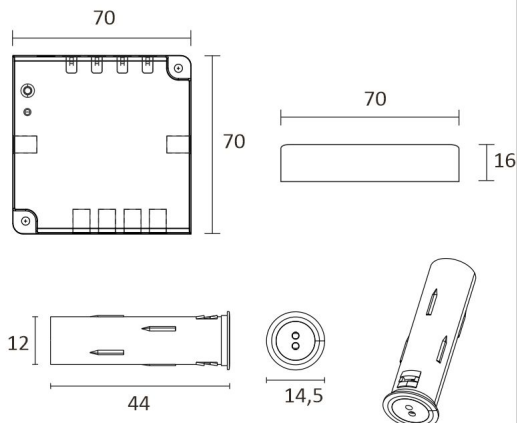

FRUKOST SKÅP SET VERTIKAL

ÖVERSIKT

ARTIKELNUMMER	96359
GTIN-KOD	6430022824461
ELNUMMER	4143183
ETIM ALLMÄNT NAMN	
ETIM-KLASS	
ETIM-GRUPP	
FÄRG	Alulook
LJUSKÄLLA	LED

SPECIFIKATIONER

PRODUKTENS MÅTT	2000.0 x 19.0 x 19.0
MONTERINGSSÄTT	
FÄRGTEMPERATUR	4000 K
FÄRGÅTERGIVNINGINDEX	> 80
NOMINELL LIVSLÅNGD	54.000h (L80B10), 102.000h (L70B50)
ENERGIEFFEKTIVITETSKLASS	
LJUSFLÖDE	500 lm/m
EFFEKTIVITET	104 lm/W
SPÄNNING	
KOD FÖR KAPSLINGSKLASS	IP44/IP20
ANTAL LED/M	
INEFFEKT	24 W
ANTAL TÄNDCYKLER	
OMGIVNINGSTEMPERATUR	
INGÅENDE STRÖM KOPPLING	
GARANTITID (MÅNADER)	24
TRYGGHETSFÖRSÄKRING (MÅNADER)	
MONTERINGS- OCH BRUKSANVISNING	https://www.limente.fi/Images/productpics/instructions/limente_led-corner.pdf

FRUKOST SKÅP SET VERTIKAL

LIMENTE CORNER, SMART 512, DRIVER

LIMENTE PROLITE, IP20

LIMENTE CORNER

LIMENTE LED27015

LIMENTE SMART 512

FRUKOST SKÅP SET VERTIKAL

Corner + Smart 512