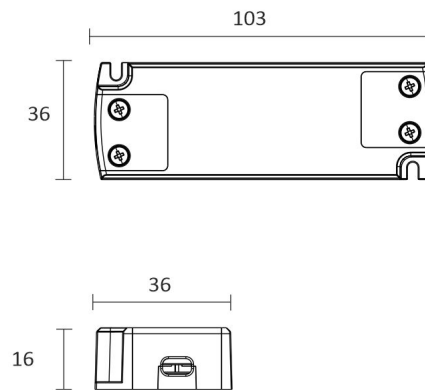

FRUKOST SKÅP SET VERTIKAL

ÖVERSIKT

ARTIKELNUMMER	96359
GTIN-KOD	6430022824461
ELNUMMER	4143183
ETIM ALLMÄNT NAMN	
ETIM-KLASS	
ETIM-GRUPP	
FÄRG	Alulook
LJUSKÄLLA	LED

SPECIFIKATIONER

PRODUKTENS MÅTT	2000.0 x 19.0 x 19.0
MONTERINGSSÄTT	
FÄRGTEMPERATUR	4000 K
FÄRGÅTERGIVNINGINDEX	> 80
NOMINELL LIVSLÅNGD	54.000h (L80B10), 102.000h (L70B50)
ENERGIEFFEKTIVITETSKLASS	
LJUSFLÖDE	500 lm/m
EFFEKTIVITET	104 lm/W
SPÄNNING	
KOD FÖR KAPSLINGSKLASS	IP44/IP20
ANTAL LED/M	
INEFFEKT	24 W
ANTAL TÄNDCYKLER	
OMGIVNINGSTEMPERATUR	
INGÅENDE STRÖM KOPPLING	
GARANTITID (MÅNADER)	24
TRYGGHETSFÖRSÄKRING (MÅNADER)	
MONTERINGS- OCH BRUKSANVISNING	https://www.limente.fi/Images/productpics/instructions/limente_led-corner.pdf

FRUKOST SKÅP SET VERTIKAL

LIMENTE CORNER, SMART 512, DRIVER

LIMENTE PROLITE, IP20

LIMENTE CORNER

LIMENTE LED27015

LIMENTE SMART 512

FRUKOST SKÅP SET VERTIKAL

Corner + Smart 512