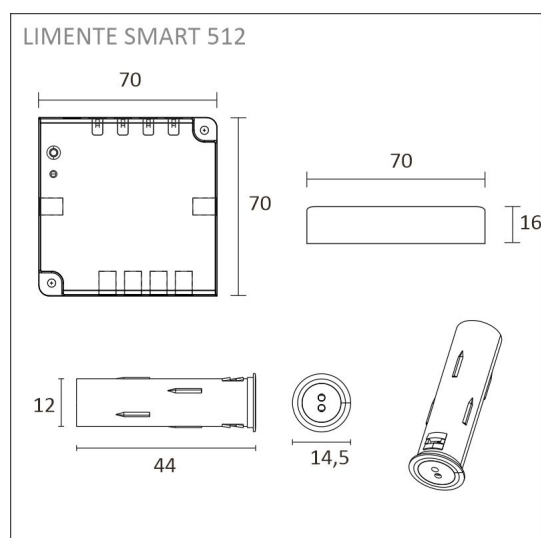

FRUKOST SKÅP SET CORNER

CORNER 4m med dörr sensor | 3000K | Ra>85 | vit
Artikelnummer: 96358

FÖLJANDE ARTIKLAR INGÅR

- 2 x 2m aluminiumprofil vit
- 4m ledstrip
- 2 x kabel 3m
- driftdon 60W
- 2 x Smart 512 dörr sensor

FRUKOST SKÅP SET CORNER 4M

ÖVERSIKT

ARTIKELNUMMER	96358
GTIN-KOD	6430022824027
ELNUMMER	4143158
ETIM ALLMÄNT NAMN	
ETIM-KLASS	
ETIM-GRUPP	
FÄRG	Vit
LJUSKÄLLA	LED

SPECIFIKATIONER

PRODUKTENS MÅTT	2150.0 x 19.0 x 19.0
MONTERINGSSÄTT	
FÄRGTEMPERATUR	3000 K
FÄRGÅTERGIVNINGINDEX	
NOMINELL LIVSLÄNGD	36.000h (L80B10), 84.000h (L70B50)
ENERGIEFFEKTIVITETSKLASS	
LJUSFLÖDE	1512 lm/m
EFFEKTIVITET	126 lm/W
SPÄNNING	
KOD FÖR KAPSLINGSKLASS	IP44/IP20
ANTAL LED/M	
INEFFEKT	48 W
ANTAL TÄNDCYKLER	
OMGIVNINGSTEMPERATUR	
INGÅENDE STRÖM KOPPLING	
GARANTITID (MÅNADER)	24
TRYGGHETSFÖRSÄKRING (MÅNADER)	12
MONTERINGS- OCH BRUKSANVISNING	https://www.limente.fi/Images/productpics/instructions/limente_led-corner.pdf

FRUKOST SKÅP SET CORNER 4M

FRUKOST SKÅP SET CORNER 4M