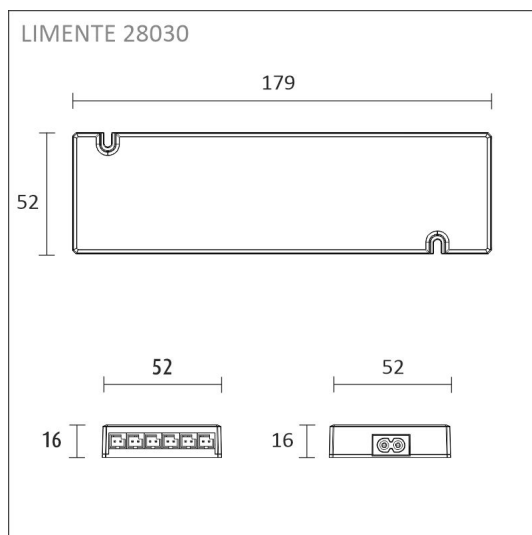

FRUKOST SKÅP SET CORNER

CORNER 4m med dörr sensor | 3000K | Ra>85 | vit
Artikelnummer: 96358

FÖLJANDE ARTIKLAR INGÅR

- 2 x 2m aluminiumprofil vit
- 4m ledstrip
- 2 x kabel 3m
- driftdon 60W
- 2 x Smart 512 dörr sensor

FRUKOST SKÅP SET CORNER 4M

ÖVERSIKT

ARTIKELNUMMER	96358
GTIN-KOD	6430022824027
ELNUMMER	4143158
ETIM ALLMÄNT NAMN	
ETIM-KLASS	
ETIM-GRUPP	
FÄRG	Vit
LJUSKÄLLA	LED

SPECIFIKATIONER

PRODUKTENS MÅTT	2150.0 x 19.0 x 19.0
MONTERINGSSÄTT	
FÄRGTEMPERATUR	3000 K
FÄRGÅTERGIVNINGINDEX	
NOMINELL LIVSLÄNGD	36.000h (L80B10), 84.000h (L70B50)
ENERGIEFFEKTIVITETSKLASS	
LJUSFLÖDE	1512 lm/m
EFFEKTIVITET	126 lm/W
SPÄNNING	
KOD FÖR KAPSLINGSKLASS	IP44/IP20
ANTAL LED/M	
INEFFEKT	48 W
ANTAL TÄNDCYKLER	
OMGIVNINGSTEMPERATUR	
INGÅENDE STRÖM KOPPLING	
GARANTITID (MÅNADER)	24
TRYGGHETSFÖRSÄKRING (MÅNADER)	12
MONTERINGS- OCH BRUKSANVISNING	https://www.limente.fi/Images/productpics/instructions/limente_led-corner.pdf

FRUKOST SKÅP SET CORNER 4M

FRUKOST SKÅP SET CORNER 4M