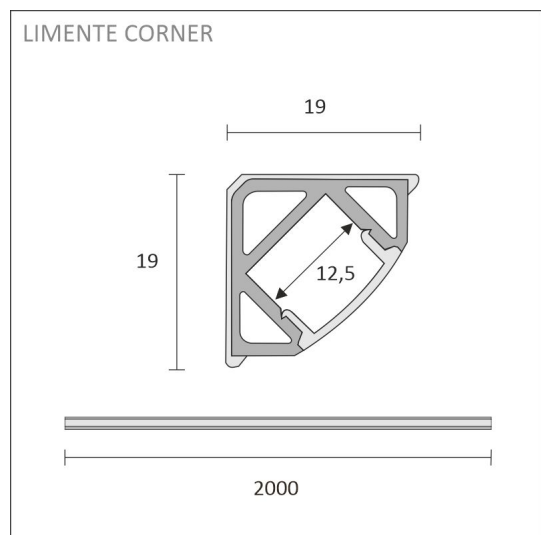

FRUKOST SKÅP SET CORNER

CORNER 4m med dörr sensor | 3000K | Ra>85 | vit
Artikelnummer: 96358

FÖLJANDE ARTIKLAR INGÅR

- 2 x 2m aluminiumprofil vit
- 4m ledstrip
- 2 x kabel 3m
- driftdon 60W
- 2 x Smart 512 dörr sensor

FRUKOST SKÅP SET CORNER 4M

ÖVERSIKT

ARTIKELNUMMER	96358
GTIN-KOD	6430022824027
ELNUMMER	4143158
ETIM ALLMÄNT NAMN	
ETIM-KLASS	
ETIM-GRUPP	
FÄRG	Vit
LJUSKÄLLA	LED

SPECIFIKATIONER

PRODUKTENS MÅTT	2150.0 x 19.0 x 19.0
MONTERINGSSÄTT	
FÄRGTEMPERATUR	3000 K
FÄRGÅTERGIVNINGINDEX	
NOMINELL LIVSLÄNGD	36.000h (L80B10), 84.000h (L70B50)
ENERGIEFFEKTIVITETSKLASS	
LJUSFLÖDE	1512 lm/m
EFFEKTIVITET	126 lm/W
SPÄNNING	
KOD FÖR KAPSLINGSKLASS	IP44/IP20
ANTAL LED/M	
INEFFEKT	48 W
ANTAL TÄNDCYKLER	
OMGIVNINGSTEMPERATUR	
INGÅENDE STRÖM KOPPLING	
GARANTITID (MÅNADER)	24
TRYGGHETSFÖRSÄKRING (MÅNADER)	12
MONTERINGS- OCH BRUKSANVISNING	https://www.limente.fi/Images/productpics/instructions/limente_led-corner.pdf

FRUKOST SKÅP SET CORNER 4M

FRUKOST SKÅP SET CORNER 4M