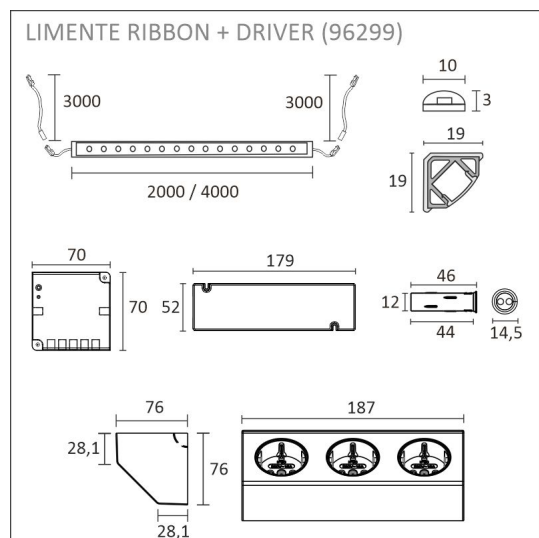

FRUKOST SKÅP SET VERTIKAL + ELLUTAG