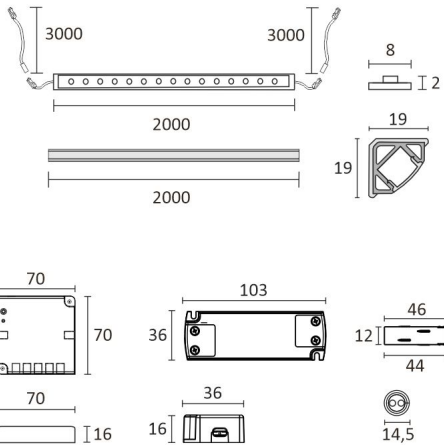

FRUKOSTSKÅPS SETT 2M VERTIKALT

ÖVERSIKT

ARTIKELNUMMER	96356
GTIN-KOD	6430022824003
ELNUMMER	4143156
ETIM ALLMÄNT NAMN	
ETIM-KLASS	
ETIM-GRUPP	
FÄRG	Vit
LJUSKÄLLA	LED

SPECIFIKATIONER

PRODUKTENS MÅTT	2150.0 x 19.0 x 19.0
MONTERINGSSÄTT	
FÄRGTEMPERATUR	3000 K
FÄRGÅTERGIVNINGINDEX	> 80
NOMINELL LIVSLÅNGD	102.000h
ENERGIEFFEKTIVITETSKLASS	
LJUSFLÖDE	500 lm/m
EFFEKTIVITET	104 lm/W
SPÄNNING	
KOD FÖR KAPSLINGSKLASS	IP44/IP20
ANTAL LED/M	
INEFFEKT	15 W
ANTAL TÄNDCYKLER	
OMGIVNINGSTEMPERATUR	
INGÅENDE STRÖM KOPPLING	
GARANTITID (MÅNADER)	24
TRYGGHETSFÖRSÄKRING (MÅNADER)	
MONTERINGS- OCH BRUKSANVISNING	https://www.limente.fi/Images/productpics/instructions/limente_ribbon-pro.pdf

FRUKOSTSKÅPS SETT 2M VERTIKALT

LIMENTE CORNER, SMART 512, DRIVER

LIMENTE PROLITE, IP20

LIMENTE CORNER

LIMENTE LED27015

LIMENTE SMART 512

FRUKOSTSKÅPS SETT 2M VERTIKALT