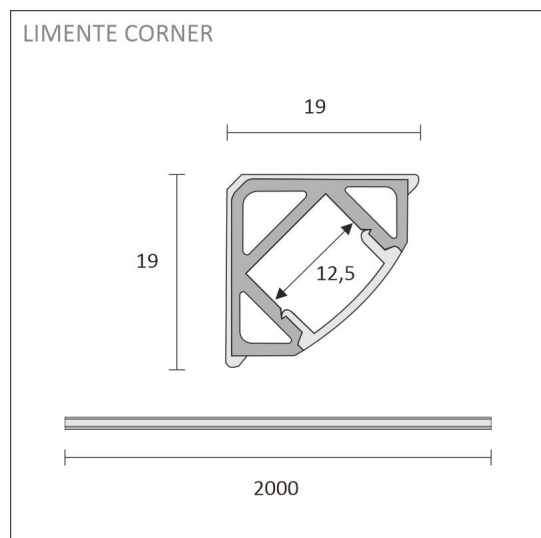

FRUKOST SKÅP SET VERTIKAL