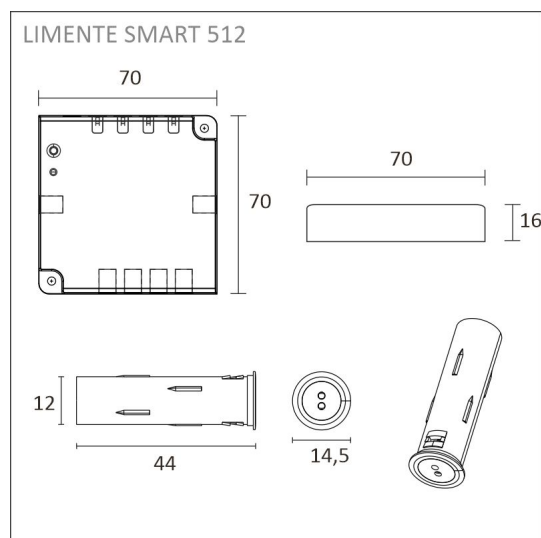

FRUKOST SKÅP SET VERTIKAL