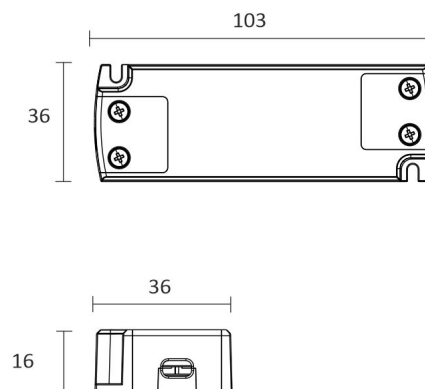

FRUKOSTSKÅPS SETT 2M VERTIKALT

LIMENTE CORNER, SMART 512, DRIVER

LIMENTE PROLITE, IP20

LIMENTE CORNER

LIMENTE LED27015

LIMENTE SMART 512

FRUKOSTSKÅPS SETT 2M VERTIKALT