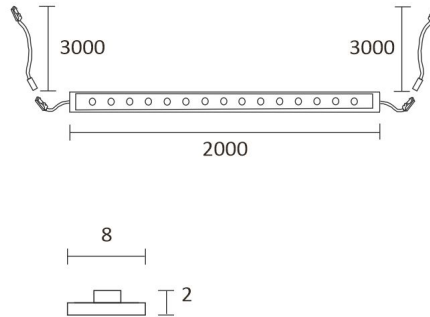

LIMENTE PROLITE, IP20