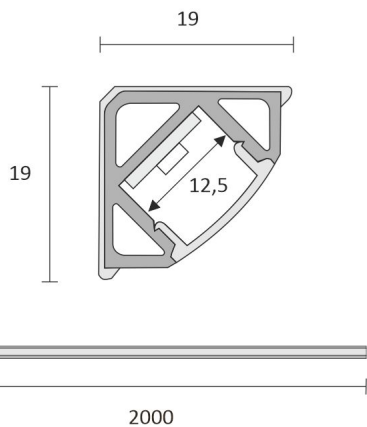

FRUKOSTSKÅPS SETT 2M VERTIKALT

ÖVERSIKT

ARTIKELNUMMER	96356
GTIN-KOD	6430022824003
ELNUMMER	4143156
ETIM ALLMÄNT NAMN	
ETIM-KLASS	
ETIM-GRUPP	
FÄRG	Vit
LJUSKÄLLA	LED

SPECIFIKATIONER

PRODUKTENS MÅTT	2150.0 x 19.0 x 19.0
MONTERINGSSÄTT	
FÄRGTEMPERATUR	3000 K
FÄRGÅTERGIVNINGINDEX	> 80
NOMINELL LIVSLÅNGD	102.000h
ENERGIEFFEKTIVITETSKLASS	
LJUSFLÖDE	500 lm/m
EFFEKTIVITET	104 lm/W
SPÄNNING	
KOD FÖR KAPSLINGSKLASS	IP44/IP20
ANTAL LED/M	
INEFFEKT	15 W
ANTAL TÄNDCYKLER	
OMGIVNINGSTEMPERATUR	
INGÅENDE STRÖM KOPPLING	
GARANTITID (MÅNADER)	24
TRYGGHETSFÖRSÄKRING (MÅNADER)	
MONTERINGS- OCH BRUKSANVISNING	https://www.limente.fi/Images/productpics/instructions/limente_ribbon-pro.pdf

FRUKOSTSKÅPS SETT 2M VERTIKALT

LIMENTE CORNER, SMART 512, DRIVER

LIMENTE PROLITE, IP20

LIMENTE CORNER

LIMENTE LED27015

LIMENTE SMART 512

FRUKOSTSKÅPS SETT 2M VERTIKALT