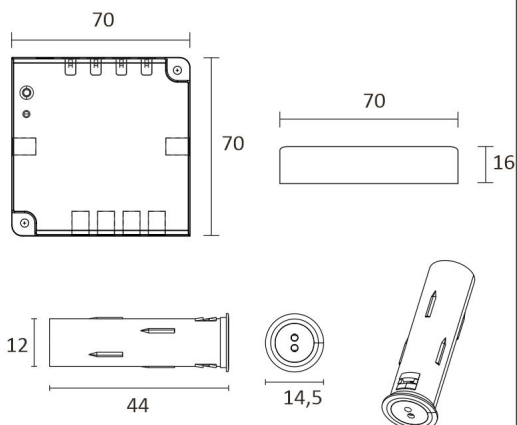

FRUKOSTSKÅPS SETT 2M VERTIKALT

ÖVERSIKT

ARTIKELNUMMER	96356
GTIN-KOD	6430022824003
ELNUMMER	4143156
ETIM ALLMÄNT NAMN	
ETIM-KLASS	
ETIM-GRUPP	
FÄRG	Vit
LJUSKÄLLA	LED

SPECIFIKATIONER

PRODUKTENS MÅTT	2150.0 x 19.0 x 19.0
MONTERINGSSÄTT	
FÄRGTEMPERATUR	3000 K
FÄRGÅTERGIVNINGINDEX	> 80
NOMINELL LIVSLÅNGD	102.000h
ENERGIEFFEKTIVITETSKLASS	
LJUSFLÖDE	500 lm/m
EFFEKTIVITET	104 lm/W
SPÄNNING	
KOD FÖR KAPSLINGSKLASS	IP44/IP20
ANTAL LED/M	
INEFFEKT	15 W
ANTAL TÄNDCYKLER	
OMGIVNINGSTEMPERATUR	
INGÅENDE STRÖM KOPPLING	
GARANTITID (MÅNADER)	24
TRYGGHETSFÖRSÄKRING (MÅNADER)	
MONTERINGS- OCH BRUKSANVISNING	https://www.limente.fi/Images/productpics/instructions/limente_ribbon-pro.pdf

FRUKOSTSKÅPS SETT 2M VERTIKALT

LIMENTE CORNER, SMART 512, DRIVER

LIMENTE PROLITE, IP20

LIMENTE CORNER

LIMENTE LED27015

LIMENTE SMART 512

FRUKOSTSKÅPS SETT 2M VERTIKALT