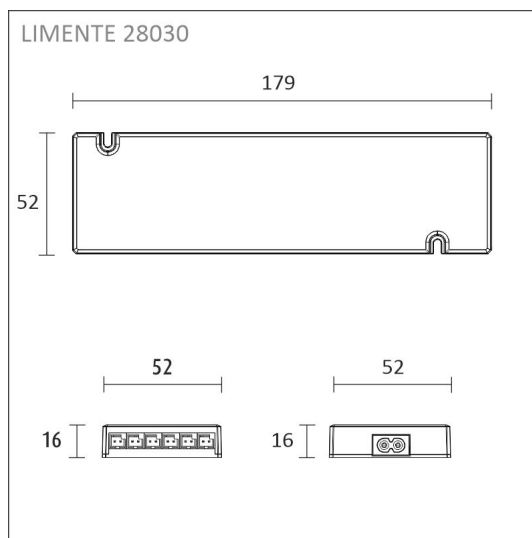

FRUKOST SKÅP SET VERTIKAL