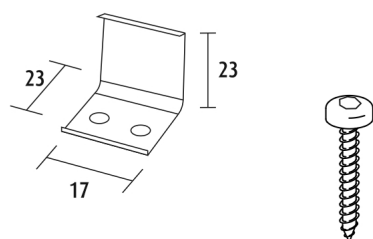

KIT-CORNER 2M + DIMMER

ÖVERSIKT

ARTIKELNUMMER	96322
GTIN-KOD	6430022821378
ELNUMMER	4139998
ETIM ALLMÄNT NAMN	
ETIM-KLASS	
ETIM-GRUPP	
FÄRG	Vit
LJUSKÄLLA	LED

SPECIFIKATIONER

PRODUKTENS MÅTT	2150.0 x 19.0 x 19.0
MONTERINGSSÄTT	
FÄRGTEMPERATUR	4000 K
FÄRGÅTERGIVNINGINDEX	>85
NOMINELL LIVSLÅNGD	35.000 h (L80B10)
ENERGIEFFEKTIVITETSKLASS	
LJUSFLÖDE	1080 lm/m
EFFEKTIVITET	80 lm/W
SPÄNNING	
KOD FÖR KAPSLINGSKLASS	IP44/IP20
ANTAL LED/M	
INEFFEKT	29 W
ANTAL TÄNDCYKLER	> 50 000
OMGIVNINGSTEMPERATUR	
INGÅENDE STRÖM KOPPLING	
GARANTITID (MÅNADER)	24
TRYGGHETSFÖRSÄKRING (MÅNADER)	12
MONTERINGS- OCH BRUKSANVISNING	https://www.limente.fi/Images/productpics/instructions/limente_led-ribbon.pdf

KIT-CORNER 2M + DIMMER

LIMENTE LED-RIBBON COM 20, IP 44

LIMENTE LED-CORNER

LIMENTE LED-CORNER

LIMENTE LED28030

LIMENTE SMART 350

KIT-CORNER 2M + DIMMER