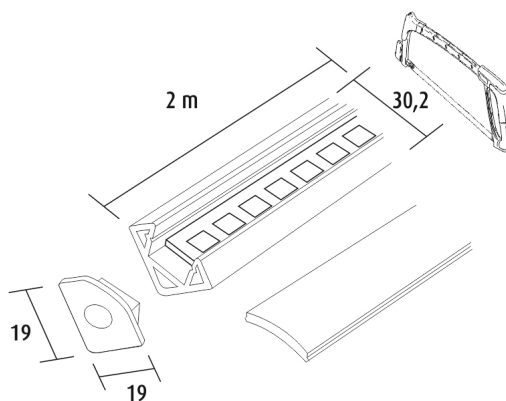

LIMENTE LED-CORNER