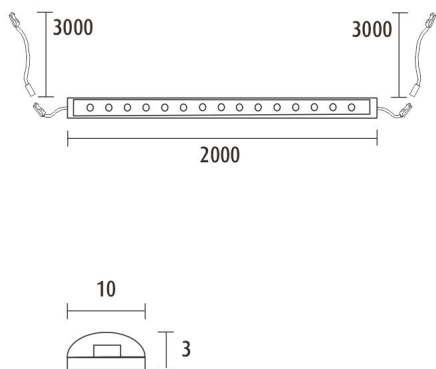

KIT-CORNER 2M + DIMMER

4000 K | vit | 1080 lm/m | CRI>85

Artikelnummer: 96322

FÖLJANDE ARTIKLAR INGÅR

- 2 m aluminium profil
- diffusor 2m
- monterings klämma x 4
- ändstycken x 4
- 2 m 4000 K led-remsa
- 3 m drivers ladd i båda ändar
- driver 30 W
- 2 delad trådlös kontroll
- dimmer med snabbkontakter
- grenrör

KIT-CORNER 2M + DIMMER

ÖVERSIKT

ARTIKELNUMMER	96322
GTIN-KOD	6430022821378
ELNUMMER	4139998
ETIM ALLMÄNT NAMN	
ETIM-KLASS	
ETIM-GRUPP	
FÄRG	Vit
LJUSKÄLLA	LED

SPECIFIKATIONER

PRODUKTENS MÅTT	2150.0 x 19.0 x 19.0
MONTERINGSSÄTT	
FÄRGTEMPERATUR	4000 K
FÄRGÅTERGIVNINGINDEX	>85
NOMINELL LIVSLÅNGD	35.000 h (L80B10)
ENERGIEFFEKTIVITETSKLASS	
LJUSFLÖDE	1080 lm/m
EFFEKTIVITET	80 lm/W
SPÄNNING	
KOD FÖR KAPSLINGSKLASS	IP44/IP20
ANTAL LED/M	
INEFFEKT	29 W
ANTAL TÄNDCYKLER	> 50 000
OMGIVNINGSTEMPERATUR	
INGÅENDE STRÖM KOPPLING	
GARANTITID (MÅNADER)	24
TRYGGHETSFÖRSÄKRING (MÅNADER)	12
MONTERINGS- OCH BRUKSANVISNING	https://www.limente.fi/Images/productpics/instructions/limente_led-ribbon.pdf

KIT-CORNER 2M + DIMMER

LIMENTE LED-RIBBON COM 20, IP 44

LIMENTE LED-CORNER

LIMENTE LED-CORNER

LIMENTE LED28030

LIMENTE SMART 350

KIT-CORNER 2M + DIMMER