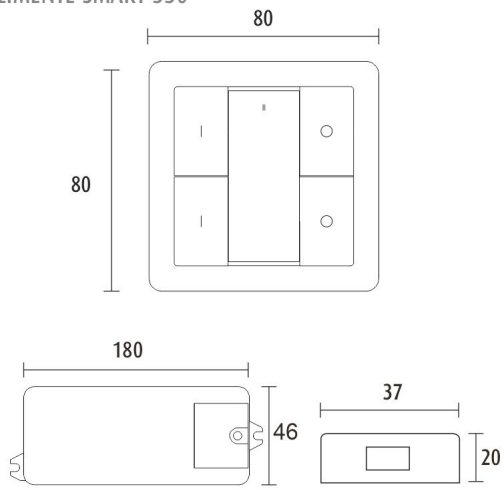

KIT-CORNER 2M + DIMMER

4000 K | vit | 1080 lm/m | CRI>85

Artikelnummer: 96322

FÖLJANDE ARTIKLAR INGÅR

- 2 m aluminium profil
- diffusor 2m
- monterings klämma x 4
- ändstycken x 4
- 2 m 4000 K led-remsa
- 3 m drivers ladd i båda ändar
- driver 30 W
- 2 delad trådlös kontroll
- dimmer med snabbkontakter
- grenrör

KIT-CORNER 2M + DIMMER

ÖVERSIKT

ARTIKELNUMMER	96322
GTIN-KOD	6430022821378
ELNUMMER	4139998
ETIM ALLMÄNT NAMN	
ETIM-KLASS	
ETIM-GRUPP	
FÄRG	Vit
LJUSKÄLLA	LED

SPECIFIKATIONER

PRODUKTENS MÅTT	2150.0 x 19.0 x 19.0
MONTERINGSSÄTT	
FÄRGTEMPERATUR	4000 K
FÄRGÅTERGIVNINGINDEX	>85
NOMINELL LIVSLÅNGD	35.000 h (L80B10)
ENERGIEFFEKTIVITETSKLASS	
LJUSFLÖDE	1080 lm/m
EFFEKTIVITET	80 lm/W
SPÄNNING	
KOD FÖR KAPSLINGSKLASS	IP44/IP20
ANTAL LED/M	
INEFFEKT	29 W
ANTAL TÄNDCYKLER	> 50 000
OMGIVNINGSTEMPERATUR	
INGÅENDE STRÖM KOPPLING	
GARANTITID (MÅNADER)	24
TRYGGHETSFÖRSÄKRING (MÅNADER)	12
MONTERINGS- OCH BRUKSANVISNING	https://www.limente.fi/Images/productpics/instructions/limente_led-ribbon.pdf

KIT-CORNER 2M + DIMMER

LIMENTE LED-RIBBON COM 20, IP 44

LIMENTE LED-CORNER

LIMENTE LED-CORNER

LIMENTE LED28030

LIMENTE SMART 350

KIT-CORNER 2M + DIMMER