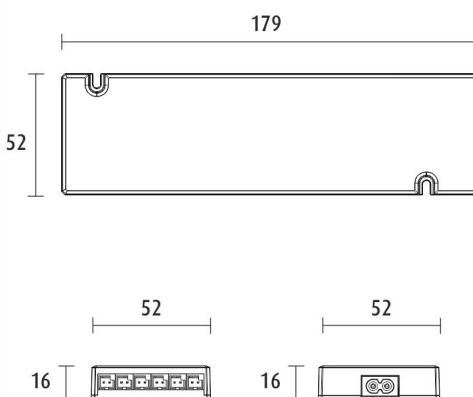

KIT-CORNER 2M + DIMMER

4000 K | vit | 1080 lm/m | CRI>85

Artikelnummer: 96322

FÖLJANDE ARTIKLAR INGÅR

- 2 m aluminium profil
- diffusor 2m
- monterings klämma x 4
- ändstycken x 4
- 2 m 4000 K led-remsa
- 3 m drivers ladd i båda ändar
- driver 30 W
- 2 delad trådlös kontroll
- dimmer med snabbkontakter
- grenrör

KIT-CORNER 2M + DIMMER

ÖVERSIKT

ARTIKELNUMMER	96322
GTIN-KOD	6430022821378
ELNUMMER	4139998
ETIM ALLMÄNT NAMN	
ETIM-KLASS	
ETIM-GRUPP	
FÄRG	Vit
LJUSKÄLLA	LED

SPECIFIKATIONER

PRODUKTENS MÅTT	2150.0 x 19.0 x 19.0
MONTERINGSSÄTT	
FÄRGTEMPERATUR	4000 K
FÄRGÅTERGIVNINGINDEX	>85
NOMINELL LIVSLÅNGD	35.000 h (L80B10)
ENERGIEFFEKTIVITETSKLASS	
LJUSFLÖDE	1080 lm/m
EFFEKTIVITET	80 lm/W
SPÄNNING	
KOD FÖR KAPSLINGSKLASS	IP44/IP20
ANTAL LED/M	
INEFFEKT	29 W
ANTAL TÄNDCYKLER	> 50 000
OMGIVNINGSTEMPERATUR	
INGÅENDE STRÖM KOPPLING	
GARANTITID (MÅNADER)	24
TRYGGHETSFÖRSÄKRING (MÅNADER)	12
MONTERINGS- OCH BRUKSANVISNING	https://www.limente.fi/Images/productpics/instructions/limente_led-ribbon.pdf

KIT-CORNER 2M + DIMMER

LIMENTE LED-RIBBON COM 20, IP 44

LIMENTE LED-CORNER

LIMENTE LED-CORNER

LIMENTE LED28030

LIMENTE SMART 350

KIT-CORNER 2M + DIMMER