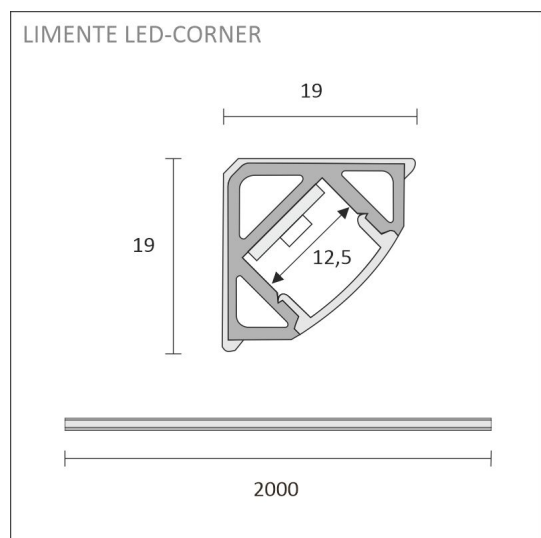

KIT-CORNER 2M