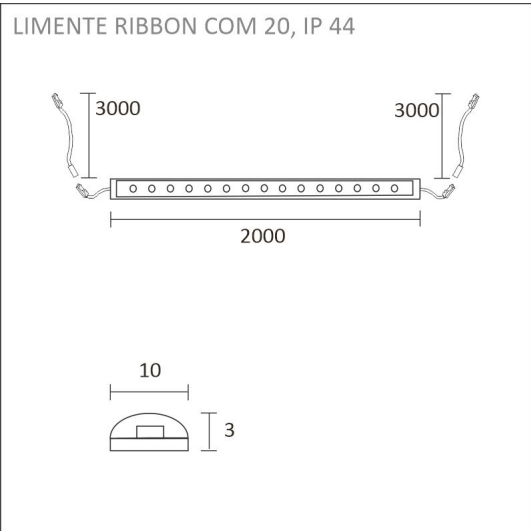

KIT-CORNER 2M