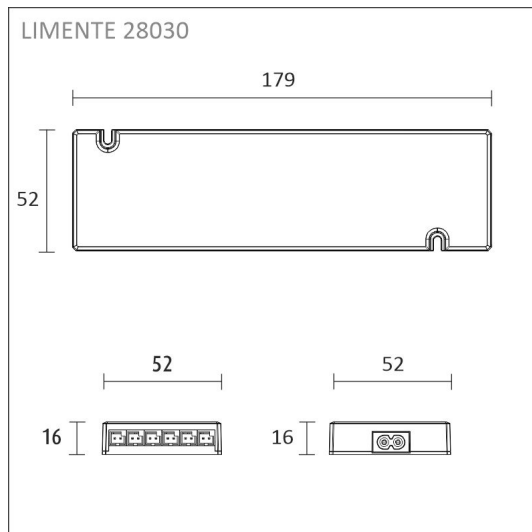

KIT-CORNER 2M