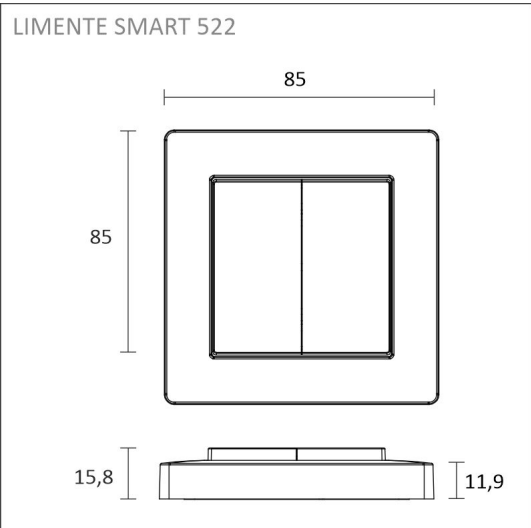

KIT-CORNER 4M + DIMMER