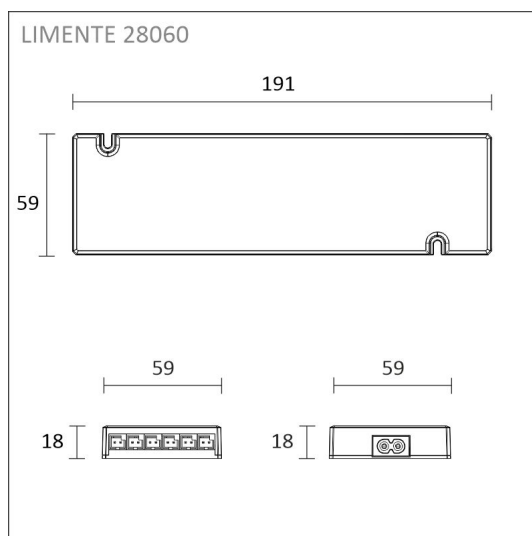

KIT-CORNER 4M + DIMMER