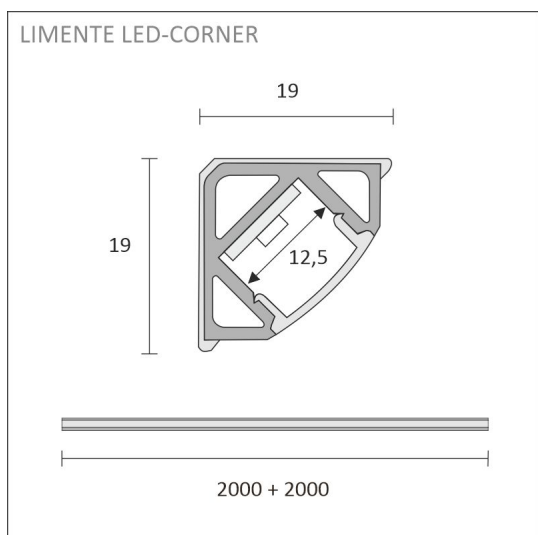

KIT-CORNER 4M + DIMMER