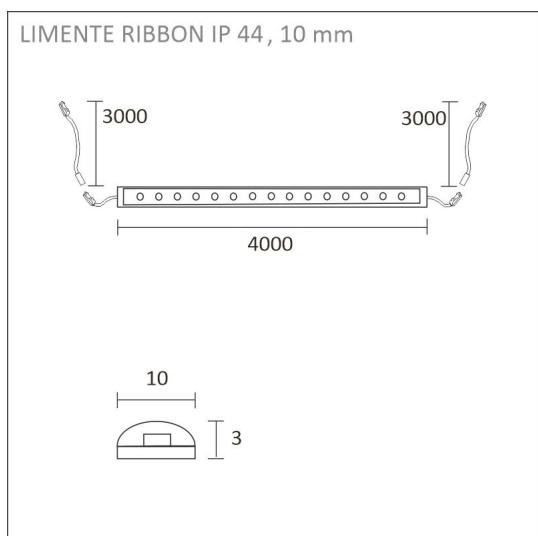

KIT-CORNER 4M + DIMMER