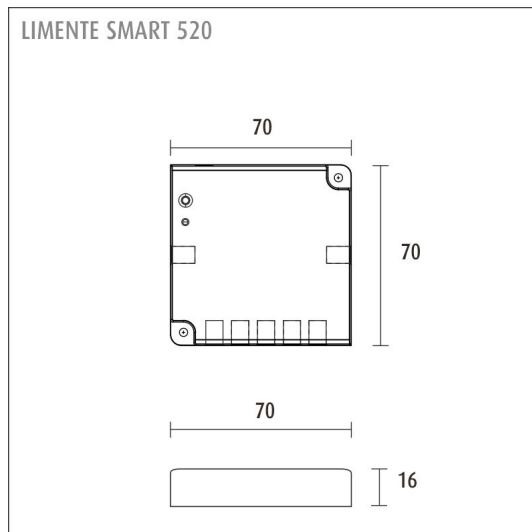

KIT-CORNER 4M + DIMMER