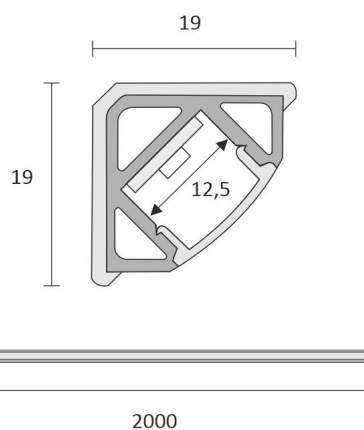

LIMENTE LED-CORNER