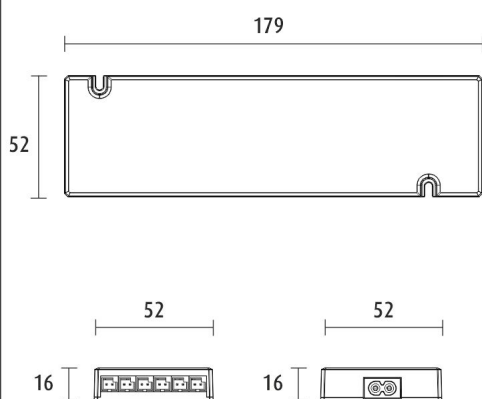

## SPECIFIKATIONER

PRODUKTENS MÅTT	2150.0 x 19.0 x 19.0
MONTERINGSSÄTT	
FÄRGTEMPERATUR	4000 K
FÄRGÅTERGIVNINGINDEX	>85
NOMINELL LIVSLÅNGD	35.000 h ( L80B10 )
ENERGIEFFEKTIVITETSKLASS	
LJUSFLÖDE	1080 lm/m
EFFEKTIVITET	80 lm/W
SPÄNNING	
KOD FÖR KAPSLINGSKLASS	IP44/IP20
ANTAL LED/M	
INEFFEKT	29 W
ANTAL TÄNDCYKLER	> 50 000
OMGIVNINGSTEMPERATUR	
INGÅENDE STRÖM KOPPLING	
GARANTITID (MÅNADER)	24
TRYGGHETSFÖRSÄKRING (MÅNADER)	12
MONTERINGS- OCH BRUKSANVISNING	<a href="https://www.limente.fi/Images/productpics/instructions/limente_led-ribbon.pdf">https://www.limente.fi/Images/productpics/instructions/limente_led-ribbon.pdf</a>

## KIT-CORNER 2M + DIMMER

LIMENTE LED-RIBBON COM 20, IP 44

LIMENTE LED-CORNER

LIMENTE LED28030

LIMENTE SMART 350