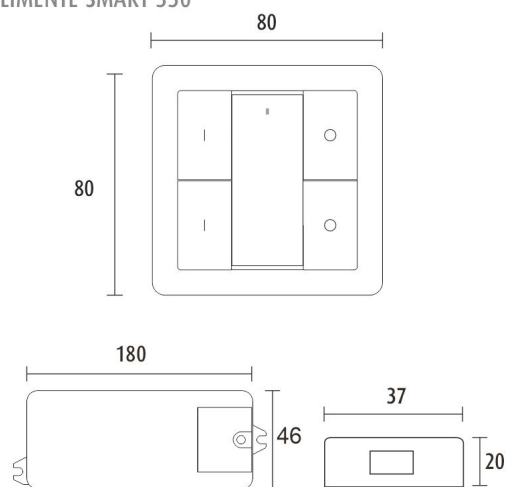

## SPECIFIKATIONER

PRODUKTENS MÅTT	2150.0 x 19.0 x 19.0
MONTERINGSSÄTT	
FÄRGTEMPERATUR	4000 K
FÄRGÅTERGIVNINGINDEX	>85
NOMINELL LIVSLÅNGD	35.000 h ( L80B10 )
ENERGIEFFEKTIVITETSKLASS	
LJUSFLÖDE	1080 lm/m
EFFEKTIVITET	80 lm/W
SPÄNNING	
KOD FÖR KAPSLINGSKLASS	IP44/IP20
ANTAL LED/M	
INEFFEKT	29 W
ANTAL TÄNDCYKLER	> 50 000
OMGIVNINGSTEMPERATUR	
INGÅENDE STRÖM KOPPLING	
GARANTITID (MÅNADER)	24
TRYGGHETSFÖRSÄKRING (MÅNADER)	12
MONTERINGS- OCH BRUKSANVISNING	<a href="https://www.limente.fi/Images/productpics/instructions/limente_led-ribbon.pdf">https://www.limente.fi/Images/productpics/instructions/limente_led-ribbon.pdf</a>

## KIT-CORNER 2M + DIMMER

LIMENTE LED-RIBBON COM 20, IP 44

LIMENTE LED-CORNER

LIMENTE LED28030

LIMENTE SMART 350