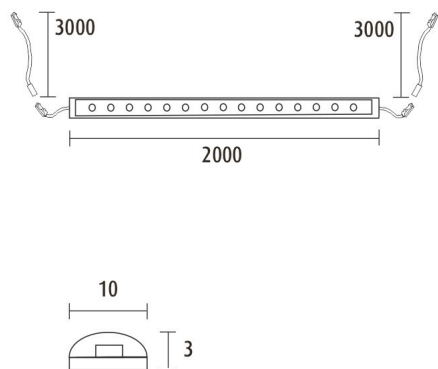

KIT-CORNER 2M + DIMMER

LIMENTE LED-RIBBON COM 20, IP 44