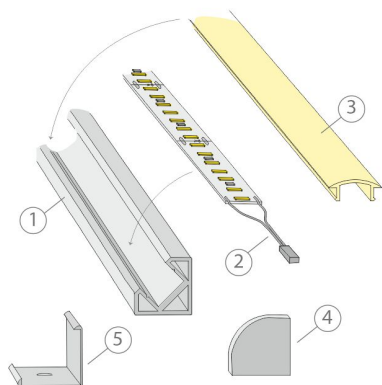

KIT-CORNER 4M

REKOMMENDERADE TILLBEHÖR

ARTIKELNUMMER	ARTIKEL
640420	SMART 420, TRÅDLÖS LJUSSTYRNING
640421	SMART 421, TRÅDLÖS LJUSSTYRNING

KIT-CORNER 4M

LIMENTE RIBBON COM 20, IP 44

LIMENTE CORNER

LIMENTE 28060

KIT-CORNER 4M

Corner

LIMENTE
HELSINKI

LIMENTE
HELSINKI