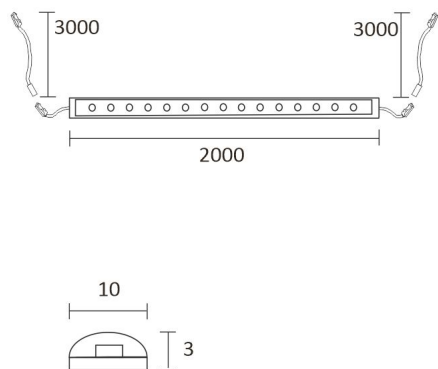

KIT-CORNER 4M

LIMENTE RIBBON COM 20, IP 44