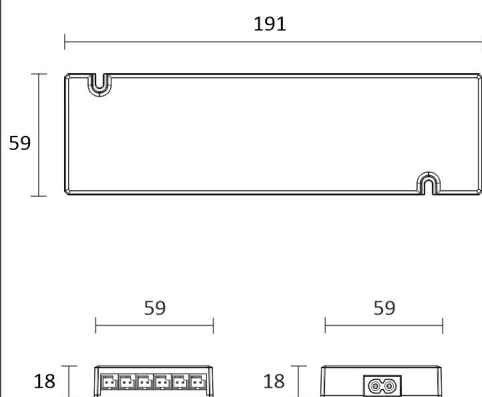

KIT-CORNER 4M

4000 K | svart | 1512 lm/m | CRI>85

Artikelnummer: 96317

FÖLJANDE ARTIKLAR INGÅR

- 2 m aluminium profil x 2
- diffusor 2m x 2
- monterings klämma x 8
- ändstycken x 8
- 4 m 4000 K led-remsa
- 3 m drivers ladd i båda ändar
- driver 60 W

KIT-CORNER 4M

ÖVERSIKT

ARTIKELNUMMER	96317
GTIN-KOD	6430022821293
ELNUMMER	4139993
ETIM ALLMÄNT NAMN	
ETIM-KLASS	
ETIM-GRUPP	
FÄRG	Svart
LJUSKÄLLA	LED

SPECIFIKATIONER

PRODUKTENS MÅTT	4300.0 x 19.0 x 19.0
MONTERINGSSÄTT	
FÄRGTEMPERATUR	4000 K
FÄRGÅTERGIVNINGINDEX	> 85
NOMINELL LIVSLÅNGD	84.000h (L70B50), 36.000h (L80B10)
ENERGIEFFEKTIVITETSKLASS	
LJUSFLÖDE	1512 lm/m
EFFEKTIVITET	126 lm/W
SPÄNNING	
KOD FÖR KAPSLINGSKLASS	IP44/IP20
ANTAL LED/M	
INEFFEKT	48 W
ANTAL TÄNDCYKLER	> 50 000
OMGIVNINGSTEMPERATUR	
INGÅENDE STRÖM KOPPLING	
GARANTITID (MÅNADER)	24
TRYGGHETSFÖRSÄKRING (MÅNADER)	12
MONTERINGS- OCH BRUKSANVISNING	https://www.limente.fi/Images/productpics/instructions/limente_led-ribbon.pdf

KIT-CORNER 4M

REKOMMENDERADE TILLBEHÖR

ARTIKELNUMMER	ARTIKEL
640420	SMART 420, TRÅDLÖS LJUSSTYRNING
640421	SMART 421, TRÅDLÖS LJUSSTYRNING

KIT-CORNER 4M

LIMENTE RIBBON COM 20, IP 44

LIMENTE CORNER

LIMENTE 28060