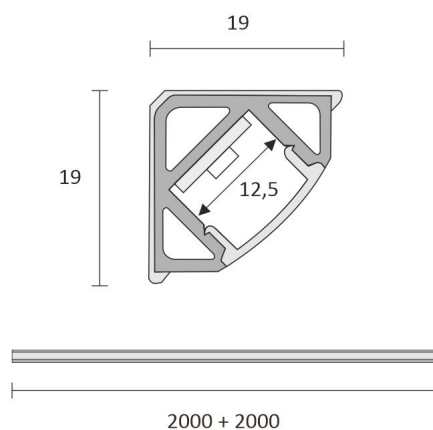

LIMENTE CORNER