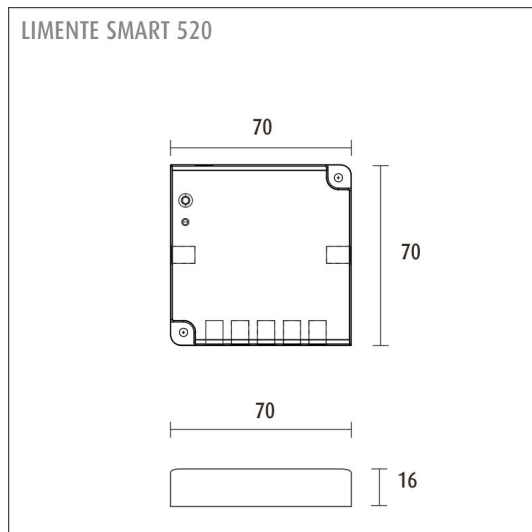

KIT-CORNER 2M + DIMMER