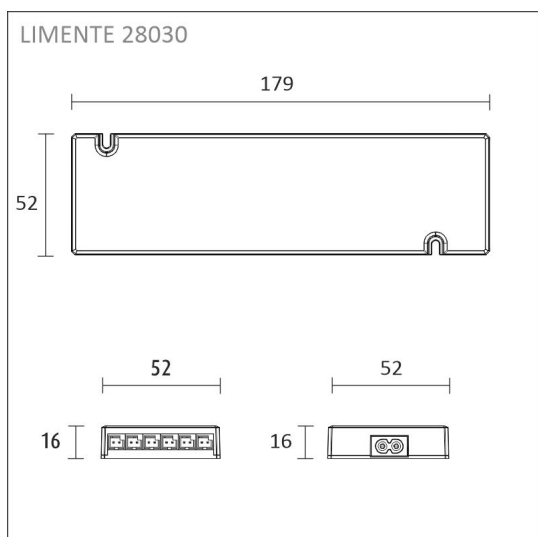

KIT-CORNER 2M + DIMMER