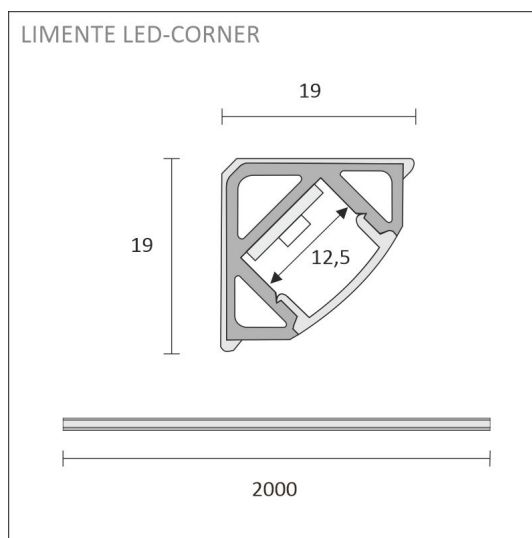

KIT-CORNER 2M + DIMMER