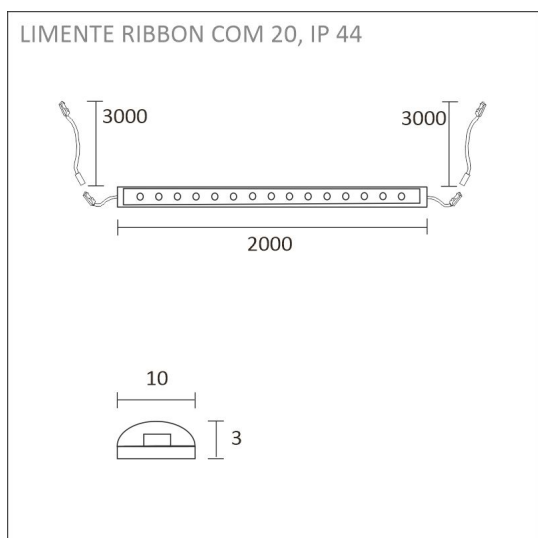

KIT-CORNER 2M + DIMMER