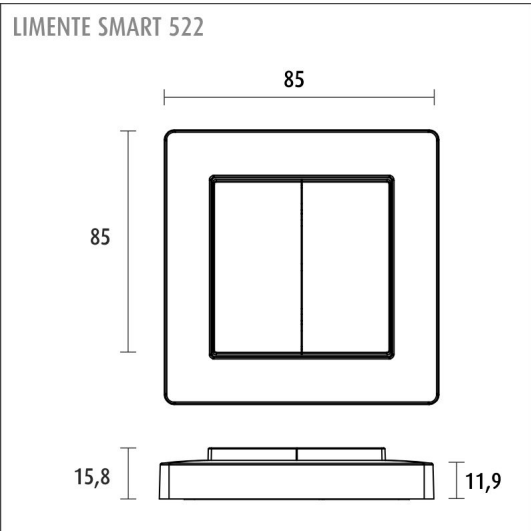

KIT-CORNER 2M + DIMMER