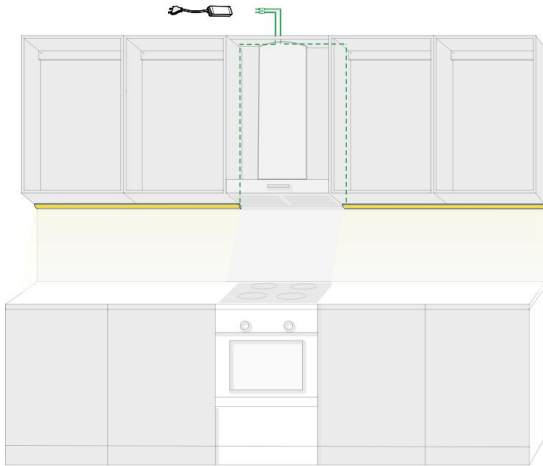

KIT-CORNER 4M

1512 lm/m | aluminum |
Artikelnummer: 96313

Montering

FÖLJANDE ARTIKLAR INGÅR

- 2 m aluminium profil x 2
- diffusor 2m x 2
- monterings klämma x 8
- ändstycken x 8
- 4 m 4000 K led-remsa
- 3 m drivers ladd i båda ändar
- driver 60 W

KIT-CORNER 4M

ÖVERSIKT

ARTIKELNUMMER	96313
GTIN-KOD	6430022821255
ELNUMMER	4139989
ETIM ALLMÄNT NAMN	
ETIM-KLASS	
ETIM-GRUPP	
FÄRG	Alulook
LJUSKÄLLA	LED

SPECIFIKATIONER

PRODUKTENS MÅTT	4000.0 x 19.0 x 19.0
MONTERINGSSÄTT	
FÄRGTEMPERATUR	4000 K
FÄRGÅTERGIVNINGINDEX	> 85
NOMINELL LIVSLÄNGD	
ENERGIEFFEKTIVITETSKLASS	
LJUSFLÖDE	1512 lm/m
EFFEKTIVITET	126 lm/W
SPÄNNING	
KOD FÖR KAPSLINGSKLASS	IP44/IP20
ANTAL LED/M	
INEFFEKT	48 W
ANTAL TÄNDCYKLER	> 50 000
OMGIVNINGSTEMPERATUR	
INGÅENDE STRÖM KOPPLING	
GARANTITID (MÅNADER)	24
TRYGGHETSFÖRSÄKRING (MÅNADER)	
MONTERINGS- OCH BRUKSANVISNING	https://www.limente.fi/Images/productpics/instructions/limente_led-ribbon.pdf