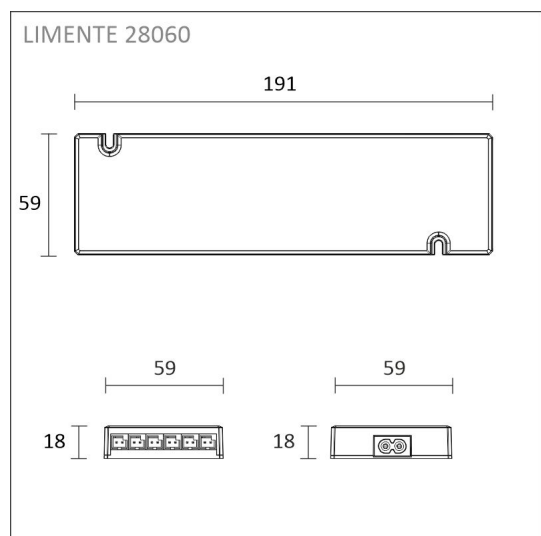

KIT-CORNER 4M