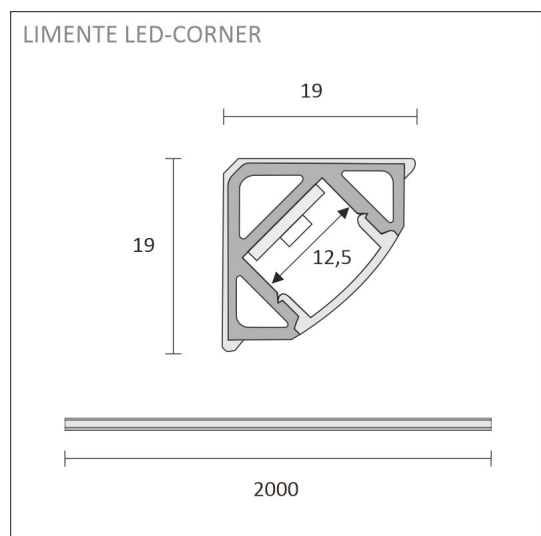

KIT-CORNER 2M