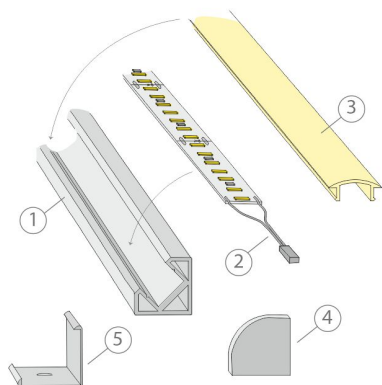

KIT-CORNER 2M

REKOMMENDERADE TILLBEHÖR

ARTIKELNUMMER	ARTIKEL
640420	SMART 420, TRÅDLÖS LJUSSTYRNING
640421	SMART 421, TRÅDLÖS LJUSSTYRNING

KIT-CORNER 2M

KIT-CORNER 2M

Corner

LIMENTE
HELSINKI

LIMENTE
HELSINKI