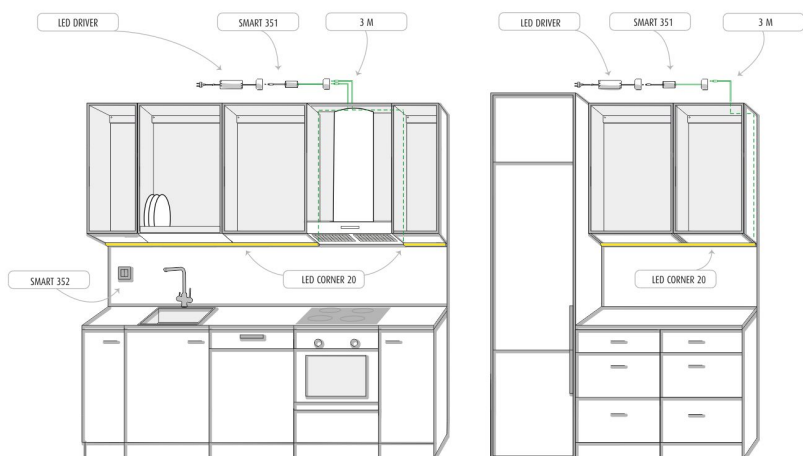

LIMENTE
HELSINKI