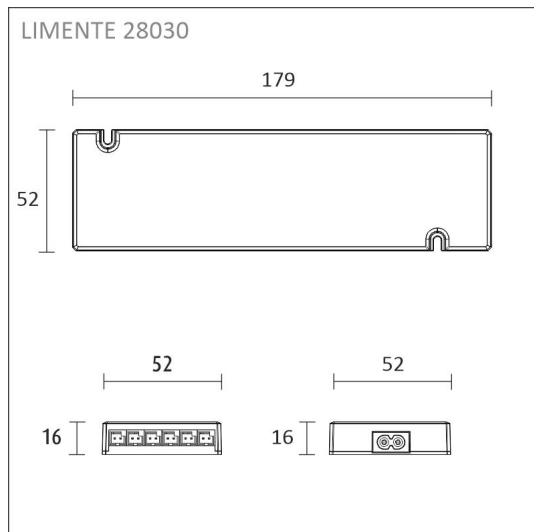

KIT-CORNER 2M