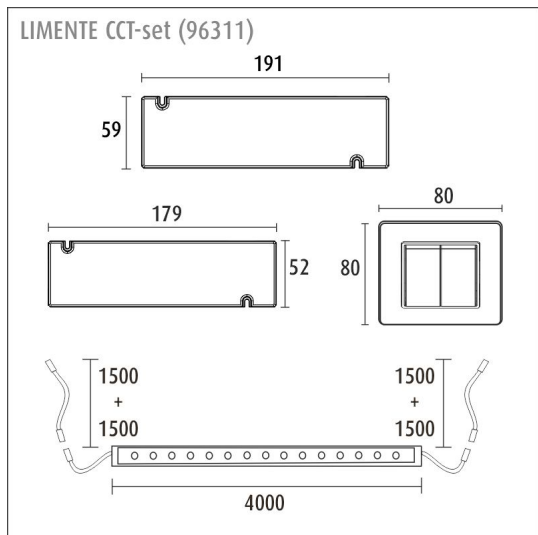

KIT-CCT 4M, DRIVER+DIMMER