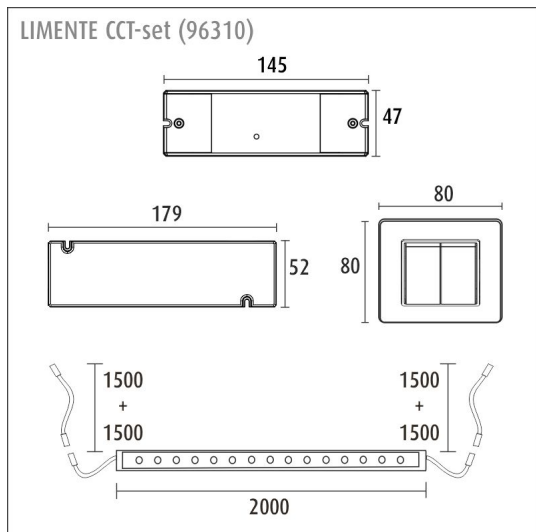

KIT-CCT 2M, DRIVER+DIMMER