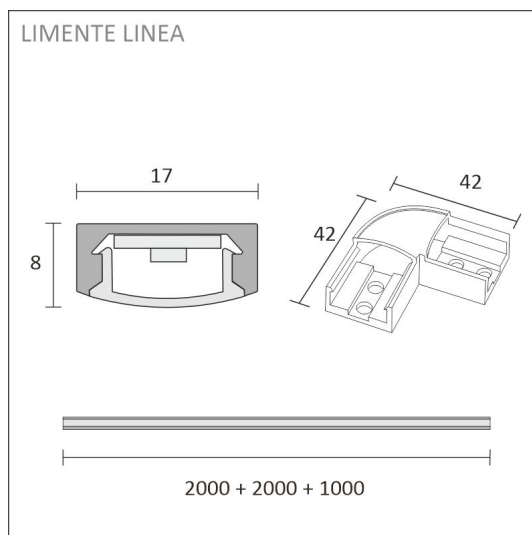

KIT-LINEA 4M + DIMMER