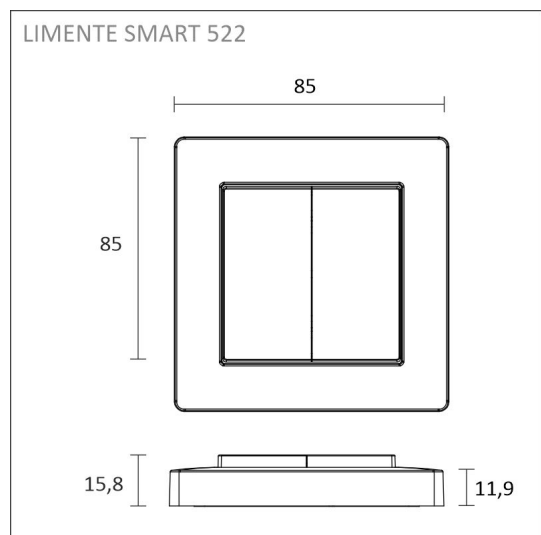

KIT-LINEA 4M + DIMMER