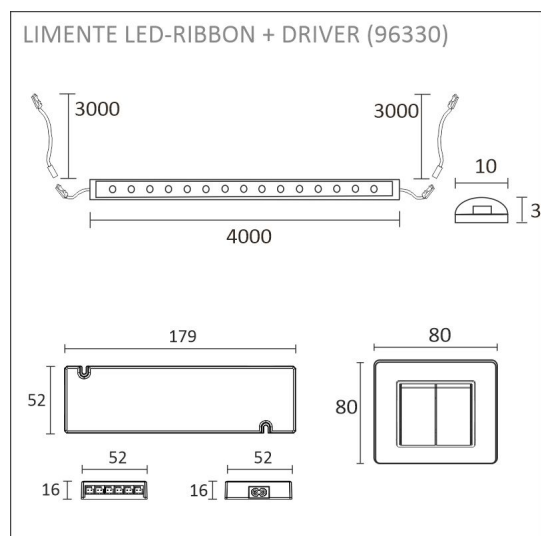

KIT-LINEA 4M + DIMMER