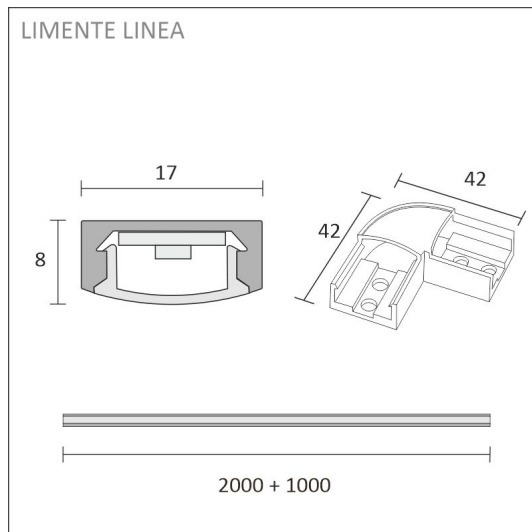

KIT-LINEA 2M + DIMMER