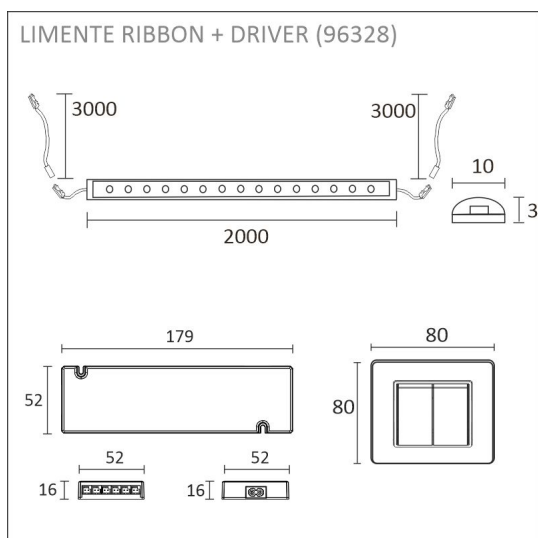

KIT-LINEA 2M + DIMMER