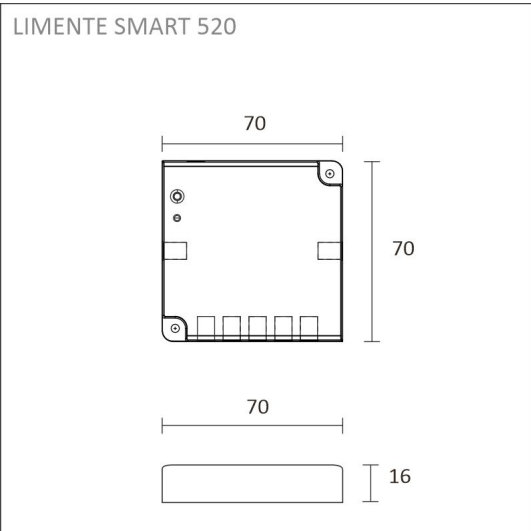

KIT-LINEA 2M + DIMMER