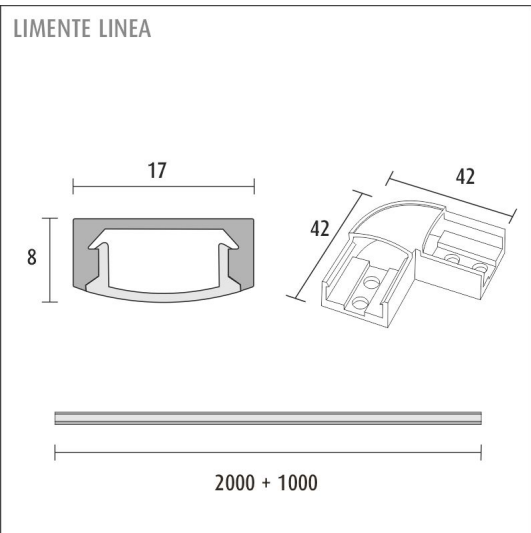

KIT-LINEA 2M