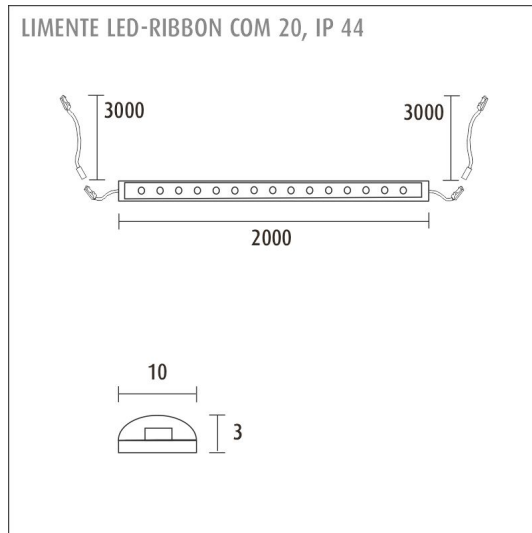

KIT-LINEA 2M