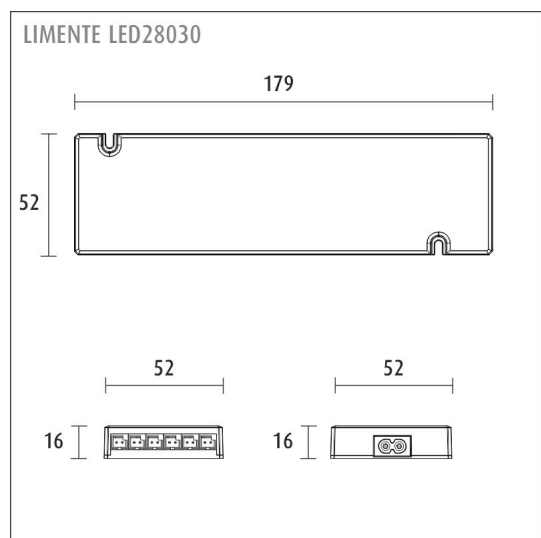

KIT-LINEA 2M