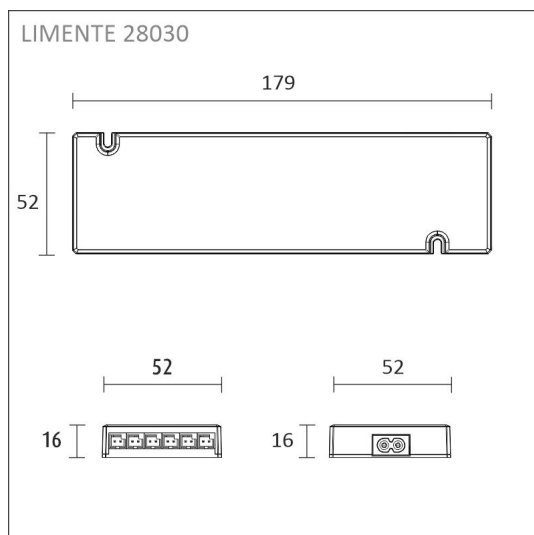

FRUKOST SKÅP SET 86-IR