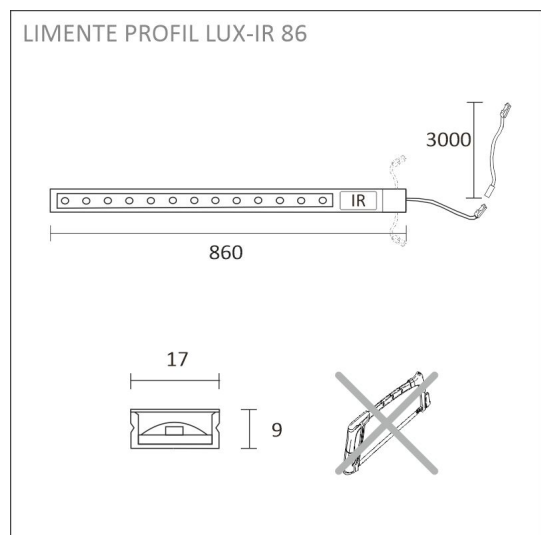

FRUKOST SKÅP SET 86-IR