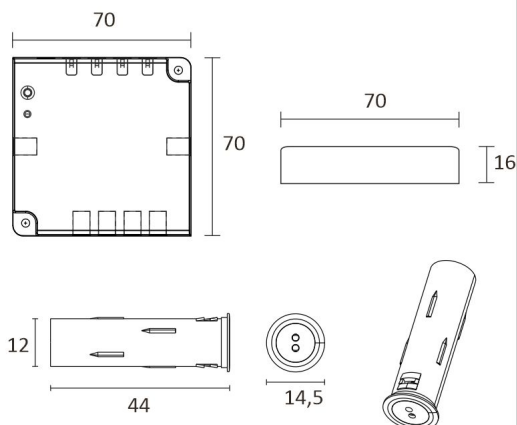

SKÅP SET CORNER 4M

ÖVERSIKT

ARTIKELNUMMER	96303
GTIN-KOD	6438400004498
ELNUMMER	4143108
ETIM ALLMÄNT NAMN	
ETIM-KLASS	
ETIM-GRUPP	
FÄRG	Vit
LJUSKÄLLA	LED

SPECIFIKATIONER

PRODUKTENS MÅTT	2150.0 x 19.0 x 19.0
MONTERINGSSÄTT	Yt installation
FÄRGTEMPERATUR	4000 K
FÄRGÅTERGIVNINGINDEX	> 80
NOMINELL LIVSLÄNGD	102.000h
ENERGIEFFEKTIVITETSKLASS	
LJUSFLÖDE	500 lm/m
EFFEKTIVITET	104 lm/W
SPÄNNING	24 V DC
KOD FÖR KAPSLINGSKLASS	IP44/IP20
ANTAL LED/M	180
INEFFEKT	24 W
ANTAL TÄNDCYKLER	
OMGIVNINGSTEMPERATUR	
INGÅENDE STRÖM KOPPLING	
GARANTITID (MÅNADER)	24
TRYGGHETSFÖRSÄKRING (MÅNADER)	
MONTERINGS- OCH BRUKSANVISNING	https://www.limente.fi/Images/productpics/instructions/limente_led-corner.pdf

SKÅP SET CORNER 4M

LIMENTE CORNER, SMART 512, DRIVER

LIMENTE PROLITE, IP20

LIMENTE CORNER

LIMENTE LED28030

LIMENTE SMART 512

SKÅP SET CORNER 4M