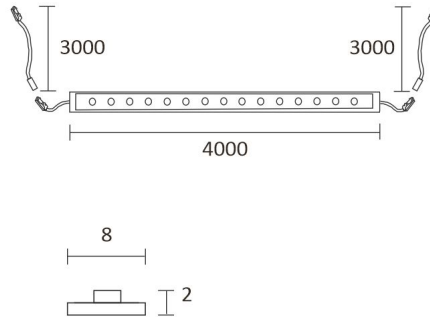

[Läs mer på vår webbplats](#)

Montering

LIMENTE skafferiset är enkla och snabba att installera med hjälp av de inkluderade tillbehören.

[Läs mer på vår webbplats](#)

FÖLJANDE ARTIKLAR INGÅR

- 2 x 2m aluminiumprofil vit
- 4m ledstrip
- 2 x kabel 2m
- driftdon 30W
- 2 x Smart 512 dörr sensor

SKÅP SET CORNER 4M

ÖVERSIKT

ARTIKELNUMMER	96303
GTIN-KOD	6438400004498
ELNUMMER	4143108
ETIM ALLMÄNT NAMN	
ETIM-KLASS	
ETIM-GRUPP	
FÄRG	Vit
LJUSKÄLLA	LED

SPECIFIKATIONER

PRODUKTENS MÅTT	2150.0 x 19.0 x 19.0
MONTERINGSSÄTT	Yt installation
FÄRGTEMPERATUR	4000 K
FÄRGÅTERGIVNINGINDEX	> 80
NOMINELL LIVSLÄNGD	102.000h
ENERGIEFFEKTIVITETSKLASS	
LJUSFLÖDE	500 lm/m
EFFEKTIVITET	104 lm/W
SPÄNNING	24 V DC
KOD FÖR KAPSLINGSKLASS	IP44/IP20
ANTAL LED/M	180
INEFFEKT	24 W
ANTAL TÄNDCYKLER	
OMGIVNINGSTEMPERATUR	
INGÅENDE STRÖM KOPPLING	
GARANTITID (MÅNADER)	24
TRYGGHETSFÖRSÄKRING (MÅNADER)	
MONTERINGS- OCH BRUKSANVISNING	https://www.limente.fi/Images/productpics/instructions/limente_led-corner.pdf

SKÅP SET CORNER 4M

LIMENTE CORNER, SMART 512, DRIVER

LIMENTE PROLITE, IP20

LIMENTE CORNER

LIMENTE LED28030

LIMENTE SMART 512

SKÅP SET CORNER 4M