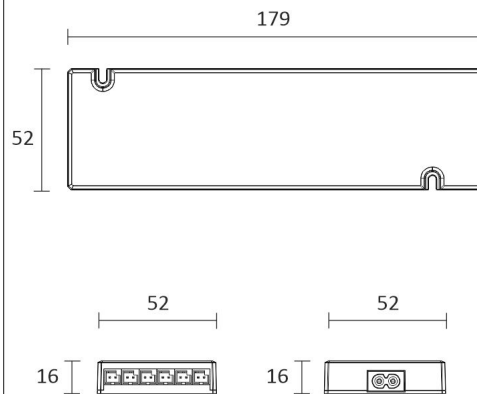

SKÅP SET CORNER 4M

ÖVERSIKT

ARTIKELNUMMER	96303
GTIN-KOD	6438400004498
ELNUMMER	4143108
ETIM ALLMÄNT NAMN	
ETIM-KLASS	
ETIM-GRUPP	
FÄRG	Vit
LJUSKÄLLA	LED

SPECIFIKATIONER

PRODUKTENS MÅTT	2150.0 x 19.0 x 19.0
MONTERINGSSÄTT	Yt installation
FÄRGTEMPERATUR	4000 K
FÄRGÅTERGIVNINGINDEX	> 80
NOMINELL LIVSLÄNGD	102.000h
ENERGIEFFEKTIVITETSKLASS	
LJUSFLÖDE	500 lm/m
EFFEKTIVITET	104 lm/W
SPÄNNING	24 V DC
KOD FÖR KAPSLINGSKLASS	IP44/IP20
ANTAL LED/M	180
INEFFEKT	24 W
ANTAL TÄNDCYKLER	
OMGIVNINGSTEMPERATUR	
INGÅENDE STRÖM KOPPLING	
GARANTITID (MÅNADER)	24
TRYGGHETSFÖRSÄKRING (MÅNADER)	
MONTERINGS- OCH BRUKSANVISNING	https://www.limente.fi/Images/productpics/instructions/limente_led-corner.pdf

SKÅP SET CORNER 4M

LIMENTE CORNER, SMART 512, DRIVER

LIMENTE PROLITE, IP20

LIMENTE CORNER

LIMENTE LED28030

LIMENTE SMART 512

SKÅP SET CORNER 4M