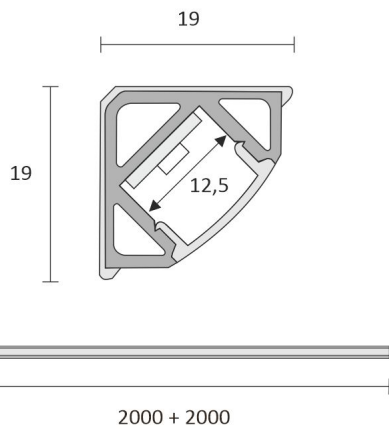

SKÅP SET CORNER 4M

ÖVERSIKT

ARTIKELNUMMER	96303
GTIN-KOD	6438400004498
ELNUMMER	4143108
ETIM ALLMÄNT NAMN	
ETIM-KLASS	
ETIM-GRUPP	
FÄRG	Vit
LJUSKÄLLA	LED

SPECIFIKATIONER

PRODUKTENS MÅTT	2150.0 x 19.0 x 19.0
MONTERINGSSÄTT	Yt installation
FÄRGTEMPERATUR	4000 K
FÄRGÅTERGIVNINGINDEX	> 80
NOMINELL LIVSLÄNGD	102.000h
ENERGIEFFEKTIVITETSKLASS	
LJUSFLÖDE	500 lm/m
EFFEKTIVITET	104 lm/W
SPÄNNING	24 V DC
KOD FÖR KAPSLINGSKLASS	IP44/IP20
ANTAL LED/M	180
INEFFEKT	24 W
ANTAL TÄNDCYKLER	
OMGIVNINGSTEMPERATUR	
INGÅENDE STRÖM KOPPLING	
GARANTITID (MÅNADER)	24
TRYGGHETSFÖRSÄKRING (MÅNADER)	
MONTERINGS- OCH BRUKSANVISNING	https://www.limente.fi/Images/productpics/instructions/limente_led-corner.pdf

SKÅP SET CORNER 4M

LIMENTE CORNER, SMART 512, DRIVER

LIMENTE PROLITE, IP20

LIMENTE CORNER

LIMENTE LED28030

LIMENTE SMART 512

SKÅP SET CORNER 4M