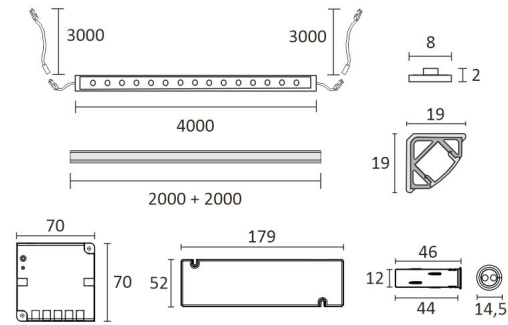

SKÅP SET CORNER 4M

ÖVERSIKT

ARTIKELNUMMER	96303
GTIN-KOD	6438400004498
ELNUMMER	4143108
ETIM ALLMÄNT NAMN	
ETIM-KLASS	
ETIM-GRUPP	
FÄRG	Vit
LJUSKÄLLA	LED

SPECIFIKATIONER

PRODUKTENS MÅTT	2150.0 x 19.0 x 19.0
MONTERINGSSÄTT	Yt installation
FÄRGTEMPERATUR	4000 K
FÄRGÅTERGIVNINGINDEX	> 80
NOMINELL LIVSLÄNGD	102.000h
ENERGIEFFEKTIVITETSKLASS	
LJUSFLÖDE	500 lm/m
EFFEKTIVITET	104 lm/W
SPÄNNING	24 V DC
KOD FÖR KAPSLINGSKLASS	IP44/IP20
ANTAL LED/M	180
INEFFEKT	24 W
ANTAL TÄNDCYKLER	
OMGIVNINGSTEMPERATUR	
INGÅENDE STRÖM KOPPLING	
GARANTITID (MÅNADER)	24
TRYGGHETSFÖRSÄKRING (MÅNADER)	
MONTERINGS- OCH BRUKSANVISNING	https://www.limente.fi/Images/productpics/instructions/limente_led-corner.pdf

SKÅP SET CORNER 4M

LIMENTE CORNER, SMART 512, DRIVER

LIMENTE PROLITE, IP20

LIMENTE CORNER

LIMENTE LED28030

LIMENTE SMART 512

SKÅP SET CORNER 4M