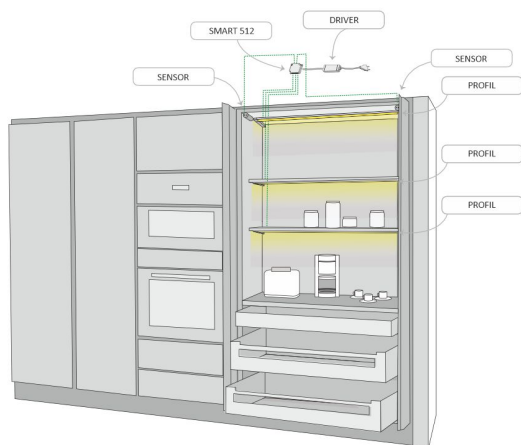

FRUKOST SKÅP SET 3 X 87

3 x 946 lm | aluminum | SMART dörr sensor

Artikelnummer: 96301

Montering

FÖLJANDE ARTIKLAR INGÅR

- 3 x Profil 87
- driftdon 60W
- 2 x Smart 512 dörr sensor

FRUKOST SKÅP SET 3 X 87

ÖVERSIKT

ARTIKELNUMMER	96301
GTIN-KOD	6438400004474
ELNUMMER	4143114
ETIM ALLMÄNT NAMN	
ETIM-KLASS	
ETIM-GRUPP	
FÄRG	Alulook
LJUSKÄLLA	LED

SPECIFIKATIONER

PRODUKTENS MÅTT	870.0 x 17.0 x 9.0
MONTERINGSSÄTT	Yt installation
FÄRGTEMPERATUR	
FÄRGÅTERGIVNINGINDEX	> 95
NOMINELL LIVSLÄNGD	
ENERGIEFFEKTIVITETSKLASS	
LJUSFLÖDE	3 x 946 lm
EFFEKTIVITET	50 lm/W
SPÄNNING	24 V DC
KOD FÖR KAPSLINGSKLASS	IP44/IP20
ANTAL LED/M	
INEFFEKT	3 x 19 W
ANTAL TÄNDCYKLER	
OMGIVNINGSTEMPERATUR	
INGÅENDE STRÖM KOPPLING	
GARANTITID (MÅNADER)	24
TRYGGHETSFÖRSÄKRING (MÅNADER)	
MONTERINGS- OCH BRUKSANVISNING	https://www.limente.fi/Images/productpics/instructions/limente_led-profil-lux.pdf

FRUKOST SKÅP SET 3 X 87

FRUKOST SKÅP SET 3 X 87

Profil + Smart 512

LIMENTE
HELSINKI