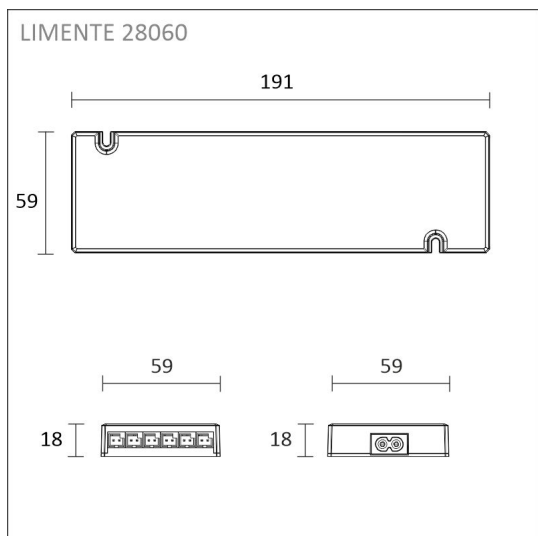

FRUKOST SKÅP SET 3 X 87

3 x 946 lm | aluminum | SMART dörr sensor

Artikelnummer: 96301

Montering

FÖLJANDE ARTIKLAR INGÅR

- 3 x Profil 87
- driftdon 60W
- 2 x Smart 512 dörr sensor

FRUKOST SKÅP SET 3 X 87

ÖVERSIKT

ARTIKELNUMMER	96301
GTIN-KOD	6438400004474
ELNUMMER	4143114
ETIM ALLMÄNT NAMN	
ETIM-KLASS	
ETIM-GRUPP	
FÄRG	Alulook
LJUSKÄLLA	LED

SPECIFIKATIONER

PRODUKTENS MÅTT	870.0 x 17.0 x 9.0
MONTERINGSSÄTT	Yt installation
FÄRGTEMPERATUR	
FÄRGÅTERGIVNINGINDEX	> 95
NOMINELL LIVSLÄNGD	
ENERGIEFFEKTIVITETSKLASS	
LJUSFLÖDE	3 x 946 lm
EFFEKTIVITET	50 lm/W
SPÄNNING	24 V DC
KOD FÖR KAPSLINGSKLASS	IP44/IP20
ANTAL LED/M	
INEFFEKT	3 x 19 W
ANTAL TÄNDCYKLER	
OMGIVNINGSTEMPERATUR	
INGÅENDE STRÖM KOPPLING	
GARANTITID (MÅNADER)	24
TRYGGHETSFÖRSÄKRING (MÅNADER)	
MONTERINGS- OCH BRUKSANVISNING	https://www.limente.fi/Images/productpics/instructions/limente_led-profil-lux.pdf

FRUKOST SKÅP SET 3 X 87

FRUKOST SKÅP SET 3 X 87

Profil + Smart 512

LIMENTE
HELSINKI