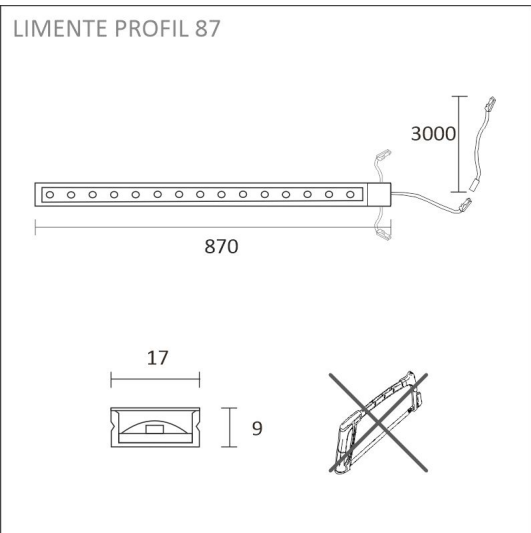

FRUKOST SKÅP SET 3 X 87

3 x 946 lm | aluminum | SMART dörr sensor

Artikelnummer: 96301

Montering

FÖLJANDE ARTIKLAR INGÅR

- 3 x Profil 87
- driftdon 60W
- 2 x Smart 512 dörr sensor

FRUKOST SKÅP SET 3 X 87

ÖVERSIKT

ARTIKELNUMMER	96301
GTIN-KOD	6438400004474
ELNUMMER	4143114
ETIM ALLMÄNT NAMN	
ETIM-KLASS	
ETIM-GRUPP	
FÄRG	Alulook
LJUSKÄLLA	LED

SPECIFIKATIONER

PRODUKTENS MÅTT	870.0 x 17.0 x 9.0
MONTERINGSSÄTT	Yt installation
FÄRGTEMPERATUR	
FÄRGÅTERGIVNINGINDEX	> 95
NOMINELL LIVSLÄNGD	
ENERGIEFFEKTIVITETSKLASS	
LJUSFLÖDE	3 x 946 lm
EFFEKTIVITET	50 lm/W
SPÄNNING	24 V DC
KOD FÖR KAPSLINGSKLASS	IP44/IP20
ANTAL LED/M	
INEFFEKT	3 x 19 W
ANTAL TÄNDCYKLER	
OMGIVNINGSTEMPERATUR	
INGÅENDE STRÖM KOPPLING	
GARANTITID (MÅNADER)	24
TRYGGHETSFÖRSÄKRING (MÅNADER)	
MONTERINGS- OCH BRUKSANVISNING	https://www.limente.fi/Images/productpics/instructions/limente_led-profil-lux.pdf

FRUKOST SKÅP SET 3 X 87

FRUKOST SKÅP SET 3 X 87

Profil + Smart 512

LIMENTE
HELSINKI