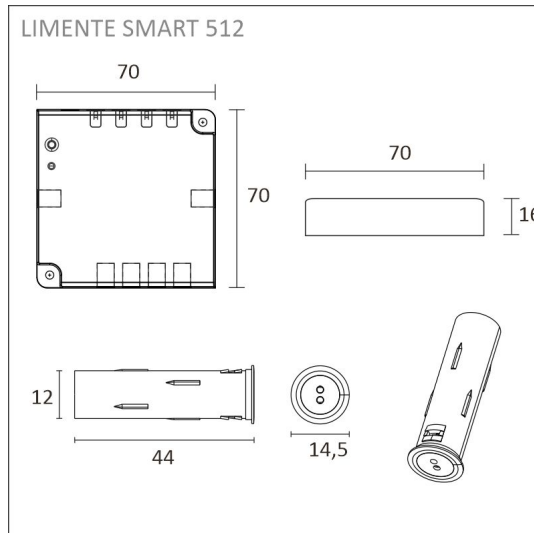

FRUKOST SKÅP SET 3 X 87

3 x 946 lm | aluminum | SMART dörr sensor

Artikelnummer: 96301

Montering

FÖLJANDE ARTIKLAR INGÅR

- 3 x Profil 87
- driftdon 60W
- 2 x Smart 512 dörr sensor

FRUKOST SKÅP SET 3 X 87

ÖVERSIKT

ARTIKELNUMMER	96301
GTIN-KOD	6438400004474
ELNUMMER	4143114
ETIM ALLMÄNT NAMN	
ETIM-KLASS	
ETIM-GRUPP	
FÄRG	Alulook
LJUSKÄLLA	LED

SPECIFIKATIONER

PRODUKTENS MÅTT	870.0 x 17.0 x 9.0
MONTERINGSSÄTT	Yt installation
FÄRGTEMPERATUR	
FÄRGÅTERGIVNINGINDEX	> 95
NOMINELL LIVSLÄNGD	
ENERGIEFFEKTIVITETSKLASS	
LJUSFLÖDE	3 x 946 lm
EFFEKTIVITET	50 lm/W
SPÄNNING	24 V DC
KOD FÖR KAPSLINGSKLASS	IP44/IP20
ANTAL LED/M	
INEFFEKT	3 x 19 W
ANTAL TÄNDCYKLER	
OMGIVNINGSTEMPERATUR	
INGÅENDE STRÖM KOPPLING	
GARANTITID (MÅNADER)	24
TRYGGHETSFÖRSÄKRING (MÅNADER)	
MONTERINGS- OCH BRUKSANVISNING	https://www.limente.fi/Images/productpics/instructions/limente_led-profil-lux.pdf

FRUKOST SKÅP SET 3 X 87

FRUKOST SKÅP SET 3 X 87

Profil + Smart 512

LIMENTE
HELSINKI