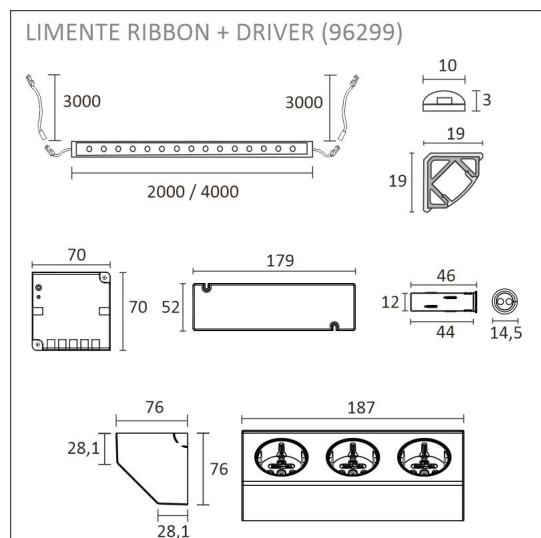

FRUKOST SKÅP SET VERTIKAL + ELLUTAG