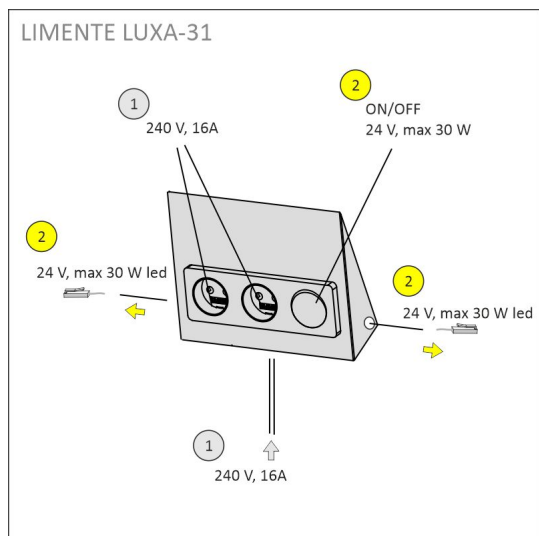

KIT-LUXOR 2M + DIMMER + LUXA-31 ELLUTAG