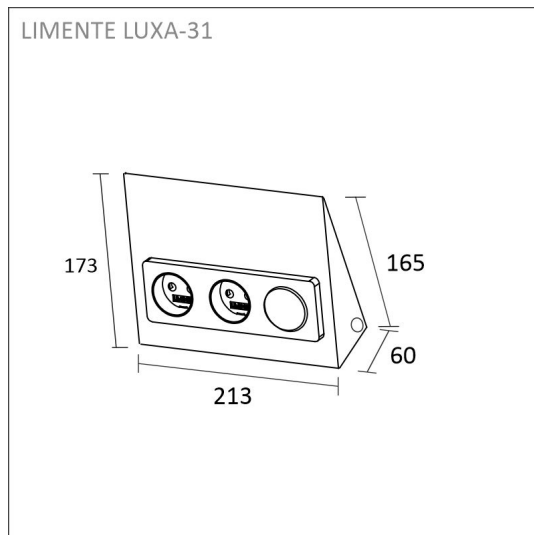

KIT-LUXOR 2M + DIMMER + LUXA-31 ELLUTAG