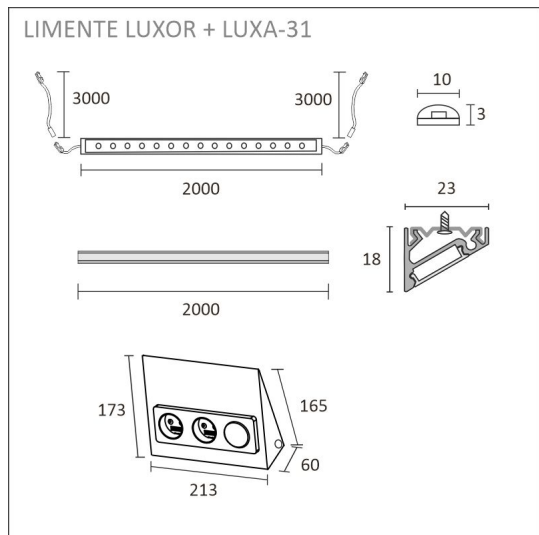

KIT-LUXOR 2M + DIMMER + LUXA-31 ELLUTAG