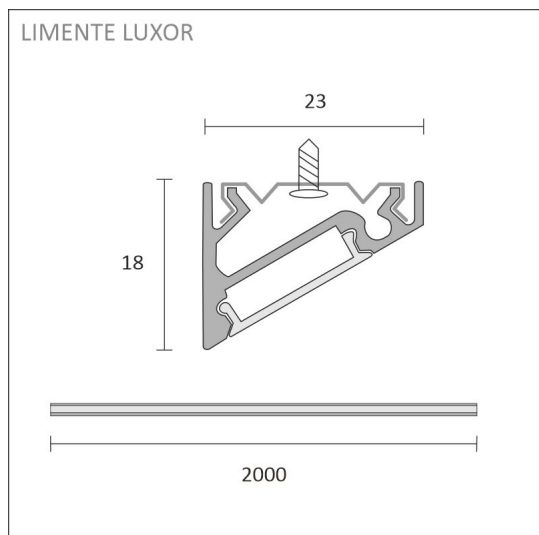

KIT-LUXOR 2M + DIMMER + LUXA-31 ELLUTAG