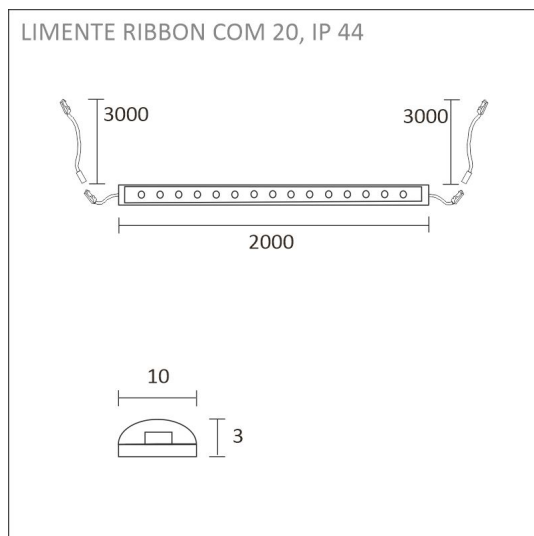

KIT-LUXOR 2M + DIMMER + LUXA-31 ELLUTAG