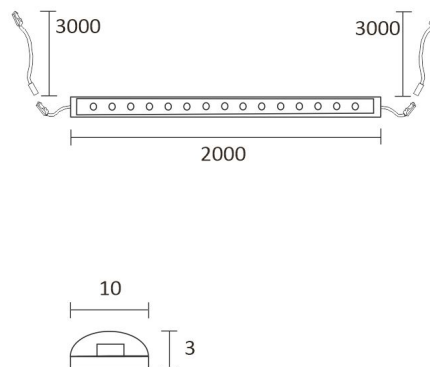

## SPECIFIKATIONER

PRODUKTENS MÅTT	2000.0 x 10.0 x 3.0
MONTERINGSSÄTT	
FÄRGTEMPERATUR	3000 K
FÄRGÅTERGIVNINGINDEX	> 85
NOMINELL LIVSLÅNGD	36.000h (L80B10), 84.000h (L70B50)
ENERGIEFFEKTIVITETSKLASS	
LJUSFLÖDE	1380 lm/m
EFFEKTIVITET	115 lm/W
SPÄNNING	
KOD FÖR KAPSLINGSKLASS	IP44/IP20
ANTAL LED/M	
INEFFEKT	24 W
ANTAL TÄNDCYKLER	> 50 000
OMGIVNINGSTEMPERATUR	
INGÅENDE STRÖM KOPPLING	
GARANTITID (MÅNADER)	24
TRYGGHETSFÖRSÄKRING (MÅNADER)	
MONTERINGS- OCH BRUKSANVISNING	<a href="https://www.limente.fi/Images/productpics/instructions/limente_ribbon-pro.pdf">https://www.limente.fi/Images/productpics/instructions/limente_ribbon-pro.pdf</a>

## KIT-LUXOR 2M + DIMMER + LUXA-31 ELLUTAG

LIMENTE LUXOR + LUXA-31

LIMENTE LUXA-31

LIMENTE LUXA-31

LIMENTE RIBBON COM 20, IP 44

LIMENTE LUXOR