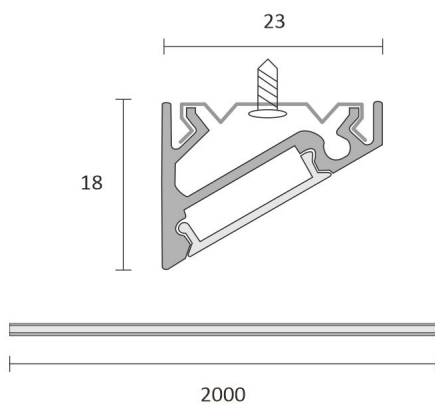

## SPECIFIKATIONER

PRODUKTENS MÅTT	2000.0 x 10.0 x 3.0
MONTERINGSSÄTT	
FÄRGTEMPERATUR	3000 K
FÄRGÅTERGIVNINGINDEX	> 85
NOMINELL LIVSLÅNGD	36.000h (L80B10), 84.000h (L70B50)
ENERGIEFFEKTIVITETSKLASS	
LJUSFLÖDE	1380 lm/m
EFFEKTIVITET	115 lm/W
SPÄNNING	
KOD FÖR KAPSLINGSKLASS	IP44/IP20
ANTAL LED/M	
INEFFEKT	24 W
ANTAL TÄNDCYKLER	> 50 000
OMGIVNINGSTEMPERATUR	
INGÅENDE STRÖM KOPPLING	
GARANTITID (MÅNADER)	24
TRYGGHETSFÖRSÄKRING (MÅNADER)	
MONTERINGS- OCH BRUKSANVISNING	<a href="https://www.limente.fi/Images/productpics/instructions/limente_ribbon-pro.pdf">https://www.limente.fi/Images/productpics/instructions/limente_ribbon-pro.pdf</a>

## KIT-LUXOR 2M + DIMMER + LUXA-31 ELLUTAG

LIMENTE LUXOR + LUXA-31

LIMENTE LUXA-31

LIMENTE LUXA-31

LIMENTE RIBBON COM 20, IP 44

LIMENTE LUXOR