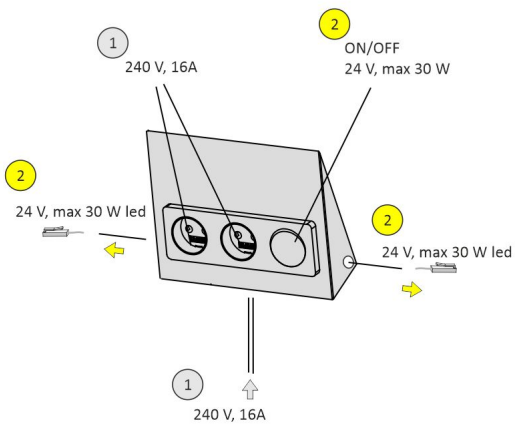

## SPECIFIKATIONER

PRODUKTENS MÅTT	2000.0 x 10.0 x 3.0
MONTERINGSSÄTT	
FÄRGTEMPERATUR	3000 K
FÄRGÅTERGIVNINGINDEX	> 85
NOMINELL LIVSLÅNGD	36.000h (L80B10), 84.000h (L70B50)
ENERGIEFFEKTIVITETSKLASS	
LJUSFLÖDE	1380 lm/m
EFFEKTIVITET	115 lm/W
SPÄNNING	
KOD FÖR KAPSLINGSKLASS	IP44/IP20
ANTAL LED/M	
INEFFEKT	24 W
ANTAL TÄNDCYKLER	> 50 000
OMGIVNINGSTEMPERATUR	
INGÅENDE STRÖM KOPPLING	
GARANTITID (MÅNADER)	24
TRYGGHETSFÖRSÄKRING (MÅNADER)	
MONTERINGS- OCH BRUKSANVISNING	<a href="https://www.limente.fi/Images/productpics/instructions/limente_ribbon-pro.pdf">https://www.limente.fi/Images/productpics/instructions/limente_ribbon-pro.pdf</a>

## KIT-LUXOR 2M + DIMMER + LUXA-31 ELLUTAG

LIMENTE LUXOR + LUXA-31

LIMENTE LUXA-31

LIMENTE LUXA-31

LIMENTE RIBBON COM 20, IP 44

LIMENTE LUXOR