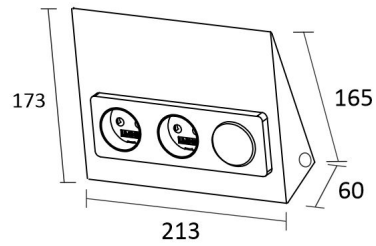

LIMENTE LUXA-31