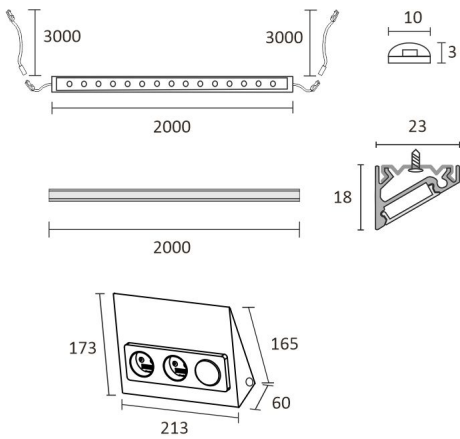

KIT-LUXOR 2M + DIMMER + LUXA-31 ELLUTAG

LIMENTE LUXOR + LUXA-31