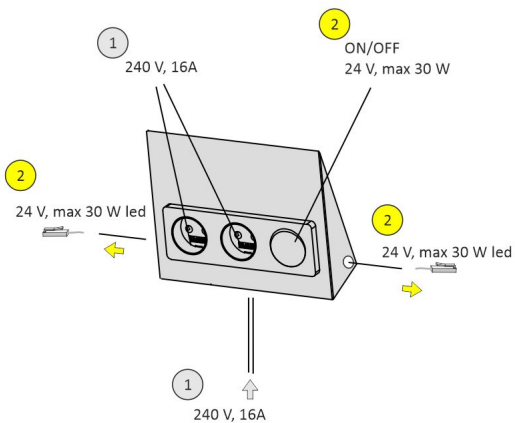

## SPECIFIKATIONER

PRODUKTENS MÅTT	2000.0 x 10.0 x 3.0
MONTERINGSSÄTT	
FÄRGTEMPERATUR	3000 K
FÄRGÅTERGIVNINGINDEX	> 85
NOMINELL LIVSLÅNGD	36.000h (L80B10), 84.000h (L70B50)
ENERGIEFFEKTIVITETSKLASS	
LJUSFLÖDE	1380 lm/m
EFFEKTIVITET	115 lm/W
SPÄNNING	
KOD FÖR KAPSLINGSKLASS	IP44/IP20
ANTAL LED/M	
INEFFEKT	24 W
ANTAL TÄNDCYKLER	> 50 000
OMGIVNINGSTEMPERATUR	
INGÅENDE STRÖM KOPPLING	
GARANTITID (MÅNADER)	24
TRYGGHETSFÖRSÄKRING (MÅNADER)	
MONTERINGS- OCH BRUKSANVISNING	<a href="https://www.limente.fi/Images/productpics/instructions/limente_ribbon-pro.pdf">https://www.limente.fi/Images/productpics/instructions/limente_ribbon-pro.pdf</a>

## KIT-LUXOR 2M + DIMMER + LUXA-31 ELLUTAG

LIMENTE LUXOR + LUXA-31

LIMENTE LUXA-31

LIMENTE LUXA-31

LIMENTE RIBBON COM 20, IP 44

LIMENTE LUXOR