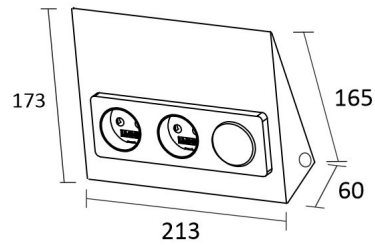

LIMENTE LUXA-31