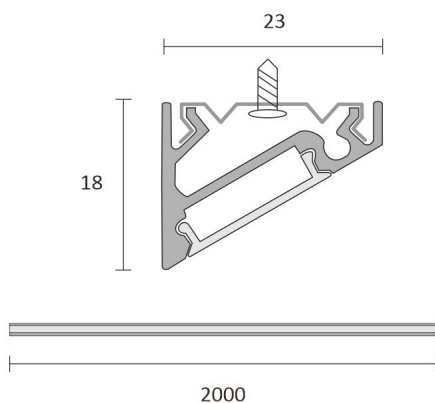

## SPECIFIKATIONER

PRODUKTENS MÅTT	2000.0 x 10.0 x 3.0
MONTERINGSSÄTT	
FÄRGTEMPERATUR	3000 K
FÄRGÅTERGIVNINGINDEX	> 85
NOMINELL LIVSLÅNGD	36.000h (L80B10), 84.000h (L70B50)
ENERGIEFFEKTIVITETSKLASS	
LJUSFLÖDE	1380 lm/m
EFFEKTIVITET	115 lm/W
SPÄNNING	
KOD FÖR KAPSLINGSKLASS	IP44/IP20
ANTAL LED/M	
INEFFEKT	24 W
ANTAL TÄNDCYKLER	> 50 000
OMGIVNINGSTEMPERATUR	
INGÅENDE STRÖM KOPPLING	
GARANTITID (MÅNADER)	24
TRYGGHETSFÖRSÄKRING (MÅNADER)	
MONTERINGS- OCH BRUKSANVISNING	<a href="https://www.limente.fi/Images/productpics/instructions/limente_ribbon-pro.pdf">https://www.limente.fi/Images/productpics/instructions/limente_ribbon-pro.pdf</a>

## KIT-LUXOR 2M + DIMMER + LUXA-31 ELLUTAG

LIMENTE LUXOR + LUXA-31

LIMENTE LUXA-31

LIMENTE LUXA-31

LIMENTE RIBBON COM 20, IP 44

LIMENTE LUXOR