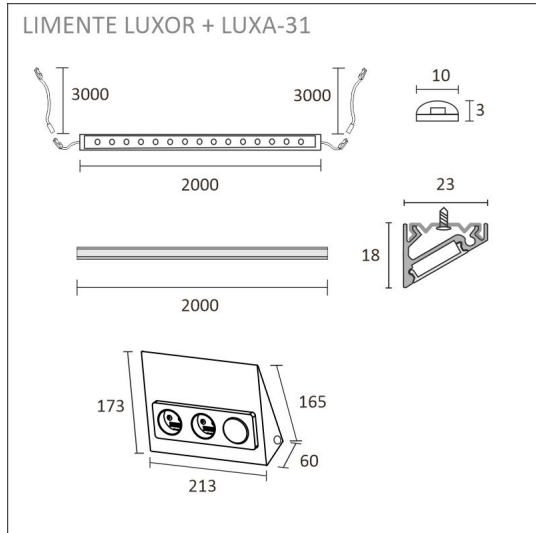

KIT-LUXOR 2M + DIMMER + LUXA-31 ELLUTAG