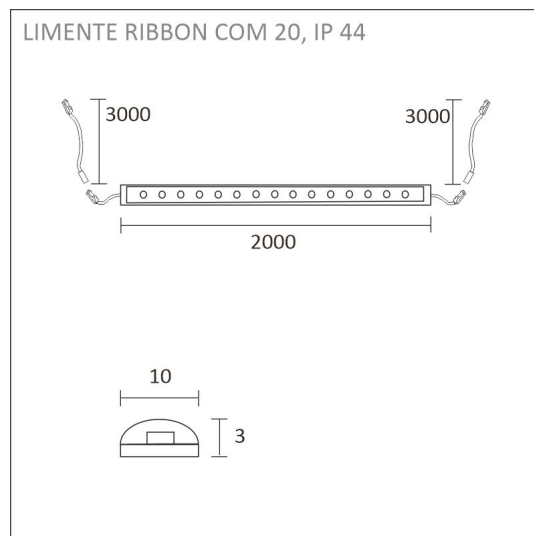

KIT-LUXOR 2M + DIMMER + LUXA-31 ELLUTAG