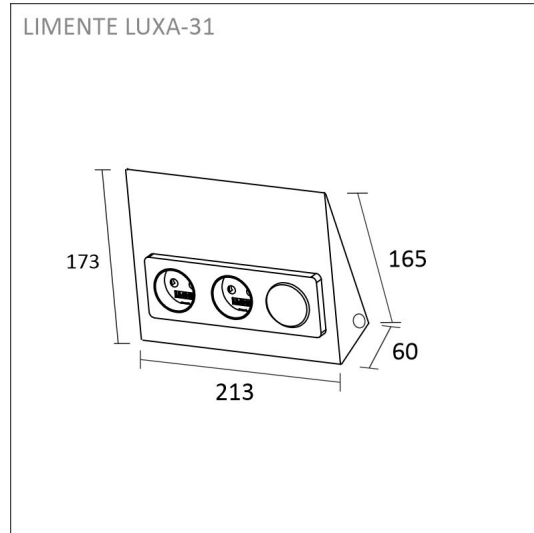

KIT-LUXOR 2M + DIMMER + LUXA-31 ELLUTAG