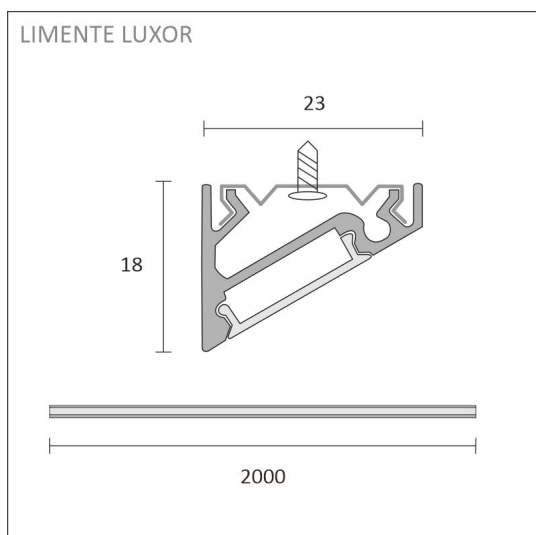

KIT-LUXOR 2M + DIMMER + LUXA-31 ELLUTAG