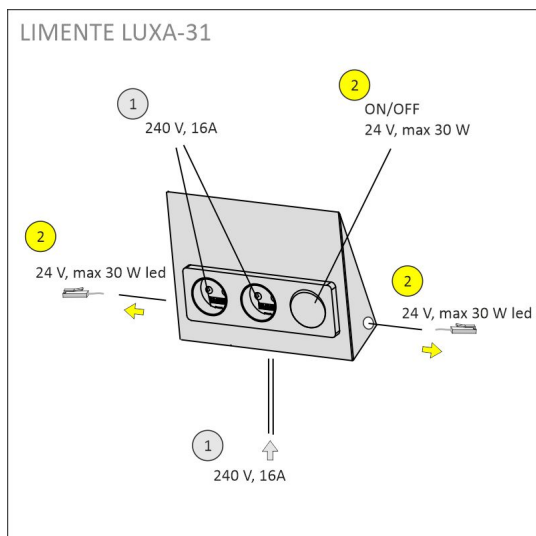

KIT-LUXOR 2M + DIMMER + LUXA-31 ELLUTAG