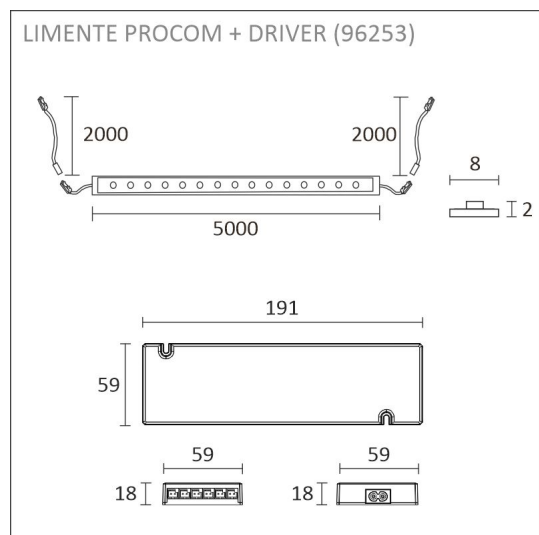

KIT-PROCOM 5M + DRIFTDON