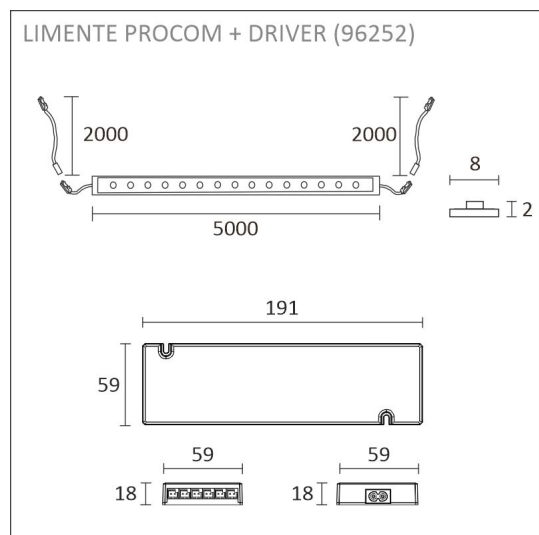

KIT-PROCOM 5M + DRIFTDON