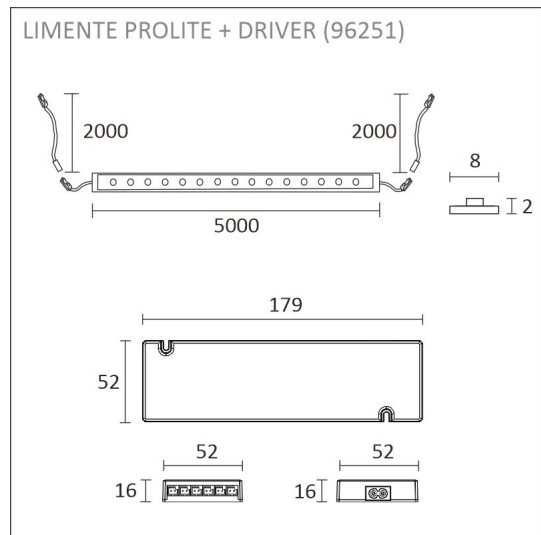

KIT-RIBBON 2M + DRIFTDON