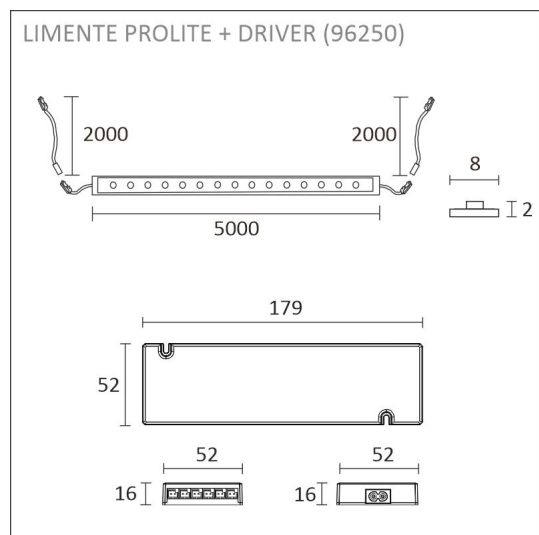

KIT-RIBBON 2M + DRIFTDON