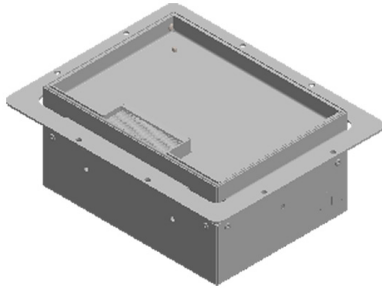

894

golvvuttag | 2 x Shuko + RJ45 + TV-SAT-R

Artikelnummer: 894016

Golvuttag 894RUUVIHARJA

Limente golvuttag erbjuder en elegant och tidlös lösning, t.ex. för distribution av el, data och antenn på alla möjliga platser. Golvuttag är särskilt praktiska i bilaffärer, olika slags butiker, kontor, fartyg och även i hem i anslutning till köksöar. Våttvättbara och löstagbara uttag är särskilt lämpliga för större öppna ytor som köpcenter, bilaffärer, caféer och restauranglokaler. Uttag lämpliga för torrrumsinstallationer är avsedda för konferens- och kontorsutrymmen.

Alla Limente golvuttag har antingen en aluminium- eller rostfri ram och deras lock kan vara av metall eller samma material som golvet (matta, trä, sten, laminat, parkett, etc.)

[Läs mer på vår webbplats](#)

Alternativ för uttagsinnehåll

Uttaget kan utrustas enligt följande (andra anslutningar finns på specialbeställning):

[Läs mer på vår webbplats](#)

Installation och elektrisk anslutning

Uttaget installeras som en del av golvet genom att fästa det med skruvar. Uttaget har en 200 x 200 mm krage med 6 x 5 mm hål för skruvfästning. Vid montering på förhöjt golv kommer golvmaterialet ovanpå kragen.