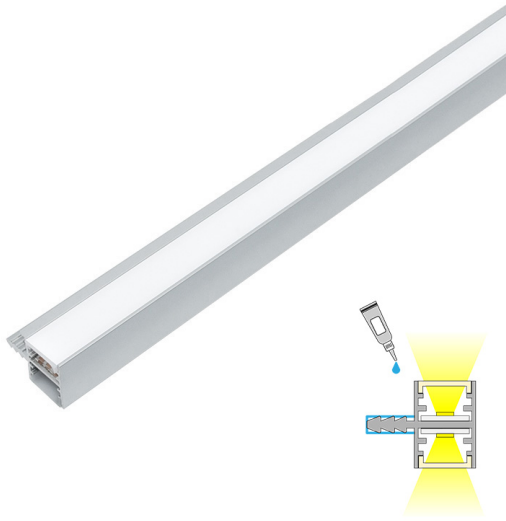

SEAM 20 CCT LUX

2m | 2700 - 6000 K | aluminium | IP44 | 2x1500 lm/m | CRI>90
Artikelnummer: 68991

FÖLJANDE ARTIKLAR INGÅR

- aluminiumprofil 2 m
- led-remsa 2 m, med 1,5m drivers ladd i båda ändar
- 1,5 m försörjningslinjer 2 st

SEAM 20 CCT LUX AL PROF.LJUS

ÖVERSIKT

ARTIKELNUMMER	68991
GTIN-KOD	6438400002654
ELNUMMER	4129791
ETIM ALLMÄNT NAMN	LED-ljusslinga
ETIM-KLASS	LED-ljusslinga EC002706
ETIM-GRUPP	41 Armaturer för hemmabruk
FÄRG	Alulook
LJUSKÄLLA	LED

SPECIFIKATIONER

PRODUKTENS MÅTT	2000.0 x 18.4 x 23.9
MONTERINGSSÄTT	Yt installation
FÄRGTEMPERATUR	2700 - 6000 K
FÄRGÅTERGIVNINGINDEX	> 90
NOMINELL LIVSLÅNGD	120.000h
ENERGIEFFEKTIVITETSKLASS	
LJUSFLÖDE	2 x 1500 lm/m
EFFEKTIVITET	105 lm/W
SPÄNNING	24 V DC
KOD FÖR KAPSLINGSKLASS	IP44
ANTAL LED/M	180
INEFFEKT	2 x 29 W
ANTAL TÄNDCYKLER	> 50 000
OMGIVNINGSTEMPERATUR	-20°C -+50°C
INGÅENDE STRÖM KOPPLING	
GARANTITID (MÅNADER)	24
TRYGGHETSFÖRSÄKRING (MÅNADER)	12
MONTERINGS- OCH BRUKSANVISNING	https://www.limente.fi/Images/productpics/instructions/limente_led-seam.pdf