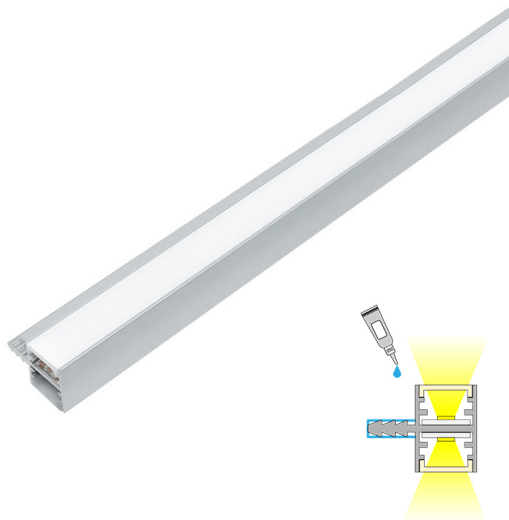

SEAM 20

2m | 4000 K | aluminium | 2 x 1512 lm/m | 192 led/m | CRI>85
Artikelnummer: 68988

FÖLJANDE ARTIKLAR INGÅR

- aluminiumprofil 2 m
- led-remsa 2 m, med driver i båda ändar
- 3m försörjningslinjer 2 st

SEAM 20 AL PROF.LJUS

ÖVERSIKT

ARTIKELNUMMER	68988
GTIN-KOD	6438400002623
ELNUMMER	4129788
ETIM ALLMÄNT NAMN	LED-ljusslinga
ETIM-KLASS	LED-ljusslinga EC002706
ETIM-GRUPP	41 Armaturer för hemmabruk
FÄRG	Alulook
LJUSKÄLLA	LED

SPECIFIKATIONER

PRODUKTENS MÅTT	2000.0 x 18.4 x 23.9
MONTERINGSSÄTT	Yt installation
FÄRGTEMPERATUR	4000 K
FÄRGÅTERGIVNINGINDEX	> 85
NOMINELL LIVSLÄNGD	
ENERGIEFFEKTIVITETSKLASS	
LJUSFLÖDE	2 x 1512 lm/m
EFFEKTIVITET	126 lm/W
SPÄNNING	24 V DC
KOD FÖR KAPSLINGSKLASS	IP44
ANTAL LED/M	180
INEFFEKT	2 x 24 W
ANTAL TÄNDCYKLER	> 50 000
OMGIVNINGSTEMPERATUR	-20°C~50°C
INGÅENDE STRÖM KOPPLING	
GARANTITID (MÅNADER)	24
TRYGGHETSFÖRSÄKRING (MÅNADER)	12
MONTERINGS- OCH BRUKSANVISNING	https://www.limente.fi/Images/productpics/instructions/limente_led-seam.pdf