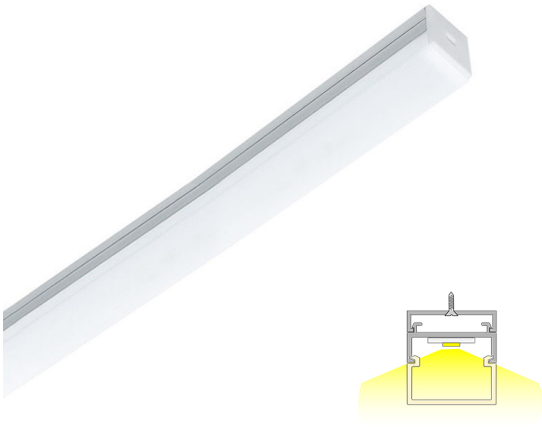

DECKER 40 LUX

4m | 3000 K | aluminium | 192 led/m | 1700 lm/m | CRI>90
Artikelnummer: 68984

FÖLJANDE ARTIKLAR INGÅR

- aluminiumprofil 2 m x 2
- ändstycken x 16
- monteringskena 2m x 2
- led-remsa 4 m, med driver i båda ändar
- 3m försörjningslinjer 2 st

DECKER 40 LUX 3K AL PROF.LJUS

ÖVERSIKT

| | |
|-------------------|----------------------------|
| ARTIKELNUMMER | 68984 |
| GTIN-KOD | 6438400002562 |
| ELNUMMER | 4129784 |
| ETIM ALLMÄNT NAMN | LED-ljusslinga |
| ETIM-KLASS | LED-ljusslinga EC002706 |
| ETIM-GRUPP | 41 Armaturer för hemmabruk |
| FÄRG | Alulook |
| LJUSKÄLLA | LED |

SPECIFIKATIONER

| | |
|--------------------------------|---|
| PRODUKTENS MÅTT | 4000.0 x 19.1 x 20.0 |
| MONTERINGSSÄTT | Yt installation |
| FÄRGTEMPERATUR | 3000 K |
| FÄRGÅTERGIVNINGINDEX | > 90 |
| NOMINELL LIVSLÅNGD | 120.000h |
| ENERGIEFFEKTIVITETSKLASS | |
| LJUSFLÖDE | 1700 lm/m |
| EFFEKTIVITET | 130/135 lm/W |
| SPÄNNING | 24 V DC |
| KOD FÖR KAPSLINGSKLASS | IP44 |
| ANTAL LED/M | 180 |
| INEFFEKT | 57 W |
| ANTAL TÄNDCYKLER | > 50 000 |
| OMGIVNINGSTEMPERATUR | -20°C ++50°C |
| INGÅENDE STRÖM KOPPLING | |
| GARANTITID (MÅNADER) | 24 |
| TRYGGHETSFÖRSÄKRING (MÅNADER) | 36 |
| MONTERINGS- OCH BRUKSANVISNING | https://www.limente.fi/Images/productpics/instructions/limente_led-decker.pdf |