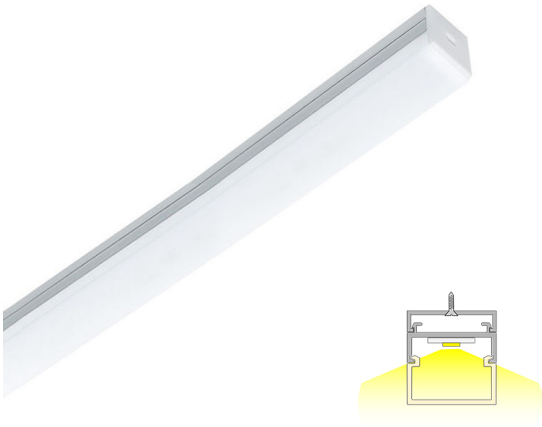

DECKER 20 LUX

2m | 3000 K | aluminium | 192 led/m | 1700 lm/m | CRI>90
Artikelnummer: 68982

FÖLJANDE ARTIKLAR INGÅR

- aluminiumprofil 2 m
- ändstycken x 8
- monteringskena 2m
- led-remsa 2 m, med driver i båda ändar
- 3m försörjningslinjer 2 st

DECKER 20 LUX 3K AL PROF.LJUS

ÖVERSIKT

ARTIKELNUMMER	68982
GTIN-KOD	6438400002548
ELNUMMER	4129782
ETIM ALLMÄNT NAMN	LED-ljusslinga
ETIM-KLASS	LED-ljusslinga EC002706
ETIM-GRUPP	41 Armaturer för hemmabruk
FÄRG	Alulook
LJUSKÄLLA	LED

SPECIFIKATIONER

PRODUKTENS MÅTT	2000.0 x 19.1 x 20.0
MONTERINGSSÄTT	Yt installation
FÄRGTEMPERATUR	3000 K
FÄRGÅTERGIVNINGINDEX	> 90
NOMINELL LIVSLÅNGD	120.000h
ENERGIEFFEKTIVITETSKLASS	
LJUSFLÖDE	1700 lm/m
EFFEKTIVITET	130/135 lm/W
SPÄNNING	24 V DC
KOD FÖR KAPSLINGSKLASS	IP44
ANTAL LED/M	180
INEFFEKT	28 W
ANTAL TÄNDCYKLER	> 50 000
OMGIVNINGSTEMPERATUR	-20°C -+50°C
INGÅENDE STRÖM KOPPLING	
GARANTITID (MÅNADER)	24
TRYGGHETSFÖRSÄKRING (MÅNADER)	36
MONTERINGS- OCH BRUKSANVISNING	https://www.limente.fi/Images/productpics/instructions/limente_led-decker.pdf