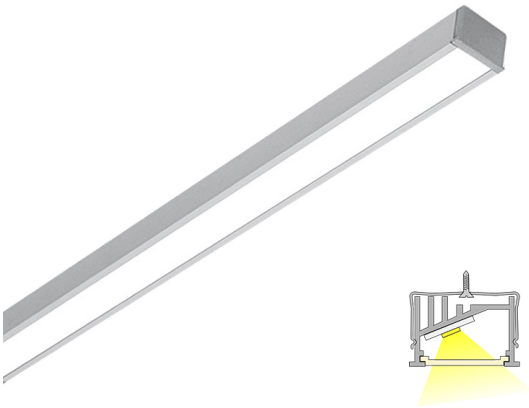

GRADE 40 LUX

4m | 4000 K | aluminium | 192 led/m | 1300 lm/m | CRI>90
Artikelnummer: 68975

FÖLJANDE ARTIKLAR INGÅR

- aluminiumprofil 2 m x 2
- ändstycken x 16
- fästanelningar x 12
- led-remsa 4 m, med driver i båda ändar
- 3m försörjningslinjer 2 st

SPECIFIKATIONER

PRODUKTENS MÅTT	4000.0 x 21.0 x 13.5
MONTERINGSSÄTT	Infälld installation
FÄRGTEMPERATUR	4000 K
FÄRGÅTERGIVNINGINDEX	> 90
NOMINELL LIVSLÅNGD	120.000h
ENERGIEFFEKTIVITETSKLASS	
LJUSFLÖDE	1700 lm/m
EFFEKTIVITET	130/135 lm/W
SPÄNNING	24 V DC
KOD FÖR KAPSLINGSKLASS	IP44
ANTAL LED/M	180
INEFFEKT	57 W
ANTAL TÄNDCYKLER	> 50 000
OMGIVNINGSTEMPERATUR	-20°C -+50°C
INGÅENDE STRÖM KOPPLING	
GARANTITID (MÅNADER)	24
TRYGGHETSFÖRSÄKRING (MÅNADER)	36
MONTERINGS- OCH BRUKSANVISNING	https://www.limente.fi/Images/productpics/instructions/limente_led-grade.pdf