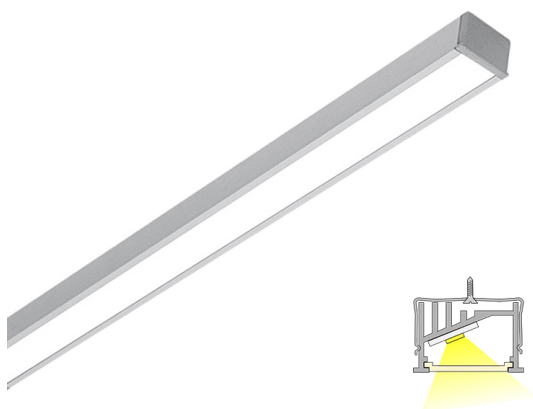

GRADE 40 LUX

4m | 3000 K | aluminium | 192 led/m | 1300 lm/m | CRI>90
Artikelnummer: 68974

FÖLJANDE ARTIKLAR INGÅR

- aluminiumprofil 2 m x 2
- ändstycken x 16
- fästanelningar x 12
- led-remsa 4 m, med driver i båda ändar
- 3m försörjningslinjer 2 st

GRADE 40 LUX 3K AL PROF.LJUS

ÖVERSIKT

ARTIKELNUMMER	68974
GTIN-KOD	6438400002487
ELNUMMER	4129776
ETIM ALLMÄNT NAMN	LED-ljusslinga
ETIM-KLASS	LED-ljusslinga EC002706
ETIM-GRUPP	41 Armaturer för hemmabruk
FÄRG	Alulook
LJUSKÄLLA	LED

SPECIFIKATIONER

PRODUKTENS MÅTT	4000.0 x 21.0 x 13.5
MONTERINGSSÄTT	Infälld installation
FÄRGTEMPERATUR	3000 K
FÄRGÅTERGIVNINGINDEX	> 90
NOMINELL LIVSLÄNGD	
ENERGIEFFEKTIVITETSKLASS	
LJUSFLÖDE	1700 lm/m
EFFEKTIVITET	130/135 lm/W
SPÄNNING	24 V DC
KOD FÖR KAPSLINGSKLASS	IP44
ANTAL LED/M	180
INEFFEKT	57 W
ANTAL TÄNDCYKLER	> 50 000
OMGIVNINGSTEMPERATUR	-20°C -+50°C
INGÅENDE STRÖM KOPPLING	
GARANTITID (MÅNADER)	24
TRYGGHETSFÖRSÄKRING (MÅNADER)	36
MONTERINGS- OCH BRUKSANVISNING	https://www.limente.fi/Images/productpics/instructions/limente_led-grade.pdf