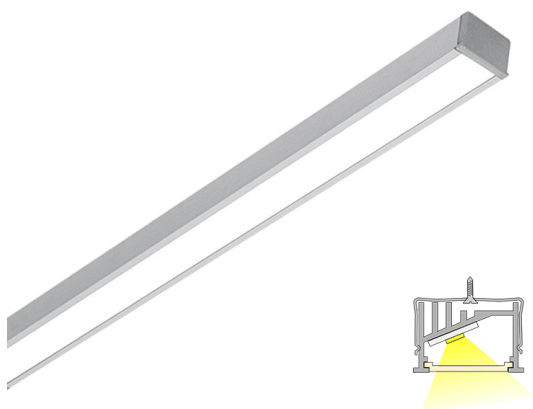

GRADE 20 LUX

2m | 4000 K | aluminium | 192 led/m | 1300 lm/m | CRI>90
Artikelnummer: 68973

FÖLJANDE ARTIKLAR INGÅR

- aluminiumprofil 2 m
- ändstycken x 8
- fästordningar x 6
- led-remsa 2 m, med driver i båda ändar
- 3m försörjningslinjer 2 st

GRADE 20 LUX 4K AL PROF.LJUS

ÖVERSIKT

ARTIKELNUMMER	68973
GTIN-KOD	6438400002470
ELNUMMER	4129775
ETIM ALLMÄNT NAMN	LED-ljusslinga
ETIM-KLASS	LED-ljusslinga EC002706
ETIM-GRUPP	41 Armaturer för hemmabruk
FÄRG	Alulook
LJUSKÄLLA	LED

SPECIFIKATIONER

PRODUKTENS MÅTT	2000.0 x 21.0 x 13.5
MONTERINGSSÄTT	Infälld installation
FÄRGTEMPERATUR	4000 K
FÄRGÅTERGIVNINGINDEX	> 90
NOMINELL LIVSLÄNGD	
ENERGIEFFEKTIVITETSKLASS	
LJUSFLÖDE	1700 lm/m
EFFEKTIVITET	130/135 lm/W
SPÄNNING	24 V DC
KOD FÖR KAPSLINGSKLASS	IP44
ANTAL LED/M	180
INEFFEKT	28 W
ANTAL TÄNDCYKLER	> 50 000
OMGIVNINGSTEMPERATUR	-20°C -+50°C
INGÅENDE STRÖM KOPPLING	
GARANTITID (MÅNADER)	24
TRYGGHETSFÖRSÄKRING (MÅNADER)	36
MONTERINGS- OCH BRUKSANVISNING	https://www.limente.fi/Images/productpics/instructions/limente_led-grade.pdf