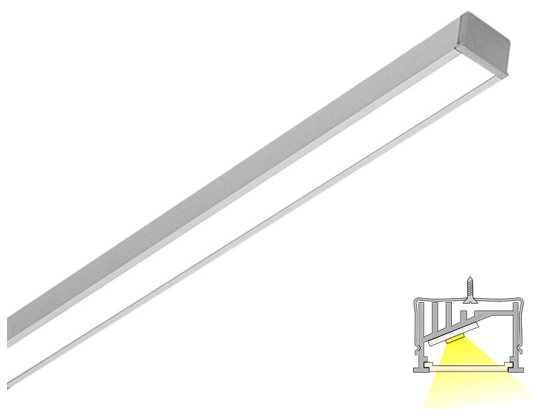

GRADE 20 LUX

2m | 3000 K | aluminium | 192 led/m | 1700 lm/m | CRI>90
Artikelnummer: 68972

FÖLJANDE ARTIKLAR INGÅR

- aluminiumprofil 2 m
- ändstycken x 8
- fästanelningar x 6
- led-remsa 2 m, med driver i båda ändar
- 3m försörjningslinjer 2 st

GRADE 20 LUX 3K AL PROF.LJUS

ÖVERSIKT

ARTIKELNUMMER	68972
GTIN-KOD	6438400002463
ELNUMMER	4129774
ETIM ALLMÄNT NAMN	LED-ljusslinga
ETIM-KLASS	LED-ljusslinga EC002706
ETIM-GRUPP	41 Armaturer för hemmabruk
FÄRG	Alulook
LJUSKÄLLA	LED

SPECIFIKATIONER

PRODUKTENS MÅTT	2000.0 x 21.0 x 13.5
MONTERINGSSÄTT	Infälld installation
FÄRGTEMPERATUR	3000 K
FÄRGÅTERGIVNINGINDEX	> 90
NOMINELL LIVSLÄNGD	
ENERGIEFFEKTIVITETSKLASS	
LJUSFLÖDE	1700 lm/m
EFFEKTIVITET	130/135 lm/W
SPÄNNING	24 V DC
KOD FÖR KAPSLINGSKLASS	IP44
ANTAL LED/M	180
INEFFEKT	28 W
ANTAL TÄNDCYKLER	> 50 000
OMGIVNINGSTEMPERATUR	-20°C -+50°C
INGÅENDE STRÖM KOPPLING	
GARANTITID (MÅNADER)	24
TRYGGHETSFÖRSÄKRING (MÅNADER)	36
MONTERINGS- OCH BRUKSANVISNING	https://www.limente.fi/Images/productpics/instructions/limente_led-grade.pdf